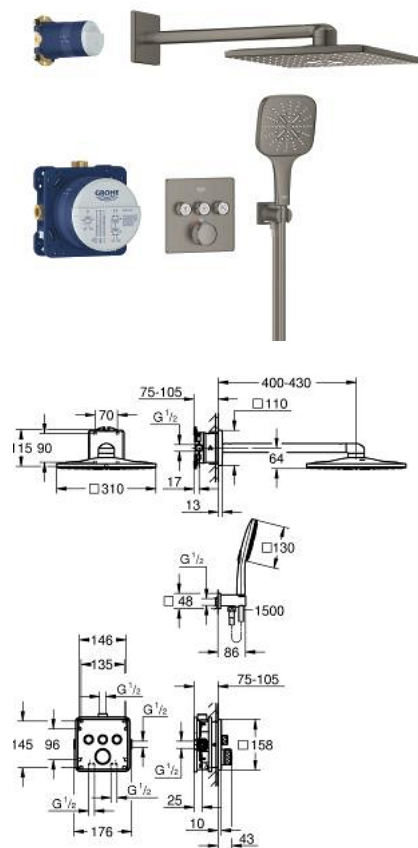

34 864 AL0 GROHTHERM SMARTCONTROL ТЕРМОСТАТЫ КНОПЧНЫЕ НАБОР ДЛЯ ДУША СКРЫТОГО МОНТАЖА С RAINSHOWER SMARTACTIVE 310 CUBE

ОПИСАНИЕ ПРОДУКТА

- Colour: темный графит, матовый
 - в комплект входят:
 - Термостат скрытого монтажа для ванны/душа с 3 кнопками управления (29 121)
 - GROHE Rapido SmartBox универсальная встраиваемая часть, 1/2" (35 604)
 - Верхний душ Rainshower SmartActive 310 Cube с 2 режимами струи (26 479), настенный душевой кронштейн 430 мм и универсальная встраиваемая часть (26 483)
 - Ручной душ Rainshower SmartActive 130 Cube на 3 режима
- Подключение для душевого шланга, с держателем ручного душа (26 659)
- душевой шланг Silverflex 1500 мм
 - Для ручного душа предусмотрен дополнительный ограничитель расхода воды 9,5 л/мин