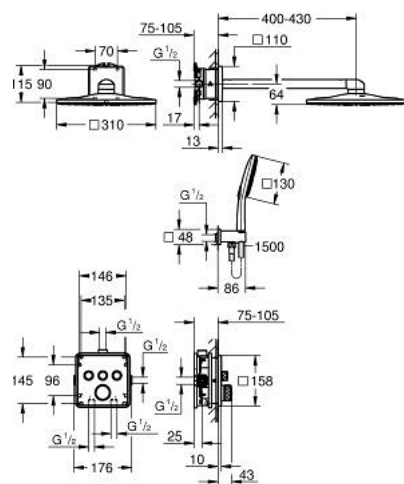

34 864 AL0 GROHTHERM SMARTCONTROL ТЕРМОСТАТЫ КНОПЧНЫЕ НАБОР ДЛЯ ДУША СКРЫТОГО МОНТАЖА С RAINSHOWER SMARTACTIVE 310 CUBE

ОПИСАНИЕ ПРОДУКТА

- Colour: темный графит, матовый
 - в комплект входят:
 - Термостат скрытого монтажа для ванны/душа с 3 кнопками управления (29 121)
 - GROHE Rapido SmartBox универсальная встраиваемая часть, 1/2" (35 604)
 - Верхний душ Rainshower SmartActive 310 Cube с 2 режимами струи (26 479), настенный душевой кронштейн 430 мм и универсальная встраиваемая часть (26 483)
 - Ручной душ Rainshower SmartActive 130 Cube на 3 режима
- Подключение для душевого шланга, с держателем ручного душа (26 659)
- душевой шланг Silverflex 1500 мм
 - Для ручного душа предусмотрен дополнительный ограничитель расхода воды 9,5 л/мин