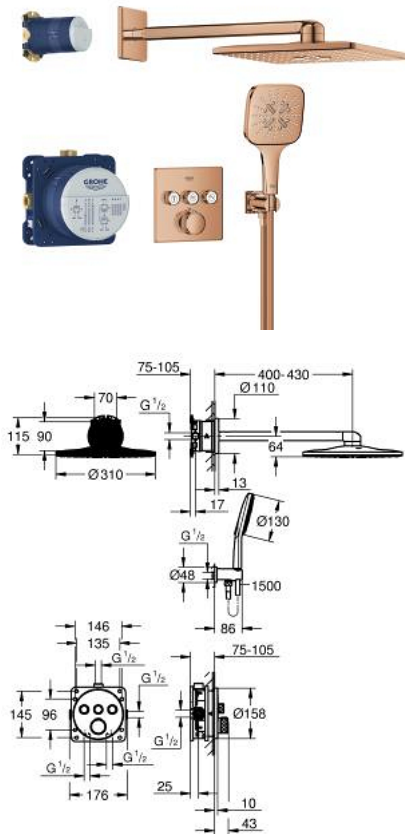

34 864 DA0 GROHTHERM SMARTCONTROL ТЕРМОСТАТЫ КНОПЧНЫЕ НАБОР ДЛЯ ДУША СКРЫТОГО МОНТАЖА С RAINSHOWER SMARTACTIVE 310 CUBE

ОПИСАНИЕ ПРОДУКТА

- Colour: теплый закат, глянec
 - в комплект входят:
 - Термостат скрытого монтажа для ванны/душа с 3 кнопками управления (29 121)
 - GROHE Rapido SmartBox универсальная встраиваемая часть, 1/2" (35 604)
 - Верхний душ Rainshower SmartActive 310 Cube с 2 режимами струи (26 479), настенный душевой кронштейн 430 мм и универсальная встраиваемая часть (26 483)
 - Ручной душ Rainshower SmartActive 130 Cube на 3 режима
- Подключение для душевого шланга, с держателем ручного душа (26 659)
- душевой шланг Silverflex 1500 мм
 - Для ручного душа предусмотрен дополнительный ограничитель расхода воды 9,5 л/мин