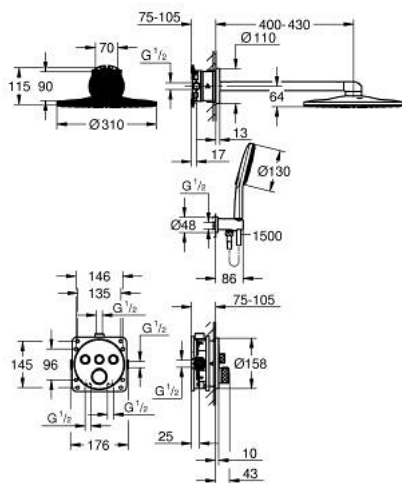

34 864 DL0 GROHTHERM SMARTCONTROL ТЕРМОСТАТЫ КНОПЧНЫЕ НАБОР ДЛЯ ДУША СКРЫТОГО МОНТАЖА С RAINSHOWER SMARTACTIVE 310 CUBE

ОПИСАНИЕ ПРОДУКТА

- Colour: теплый закат, матовый
- в комплект входят:
- Термостат скрытого монтажа для ванны/душа с 3 кнопками управления (29 121)
- GROHE Rapido SmartBox универсальная встраиваемая часть, 1/2" (35 604)
- Верхний душ Rainshower SmartActive 310 Cube с 2 режимами струи (26 479), настенный душевой кронштейн 430 мм и универсальная встраиваемая часть (26 483)
- Ручной душ Rainshower SmartActive 130 Cube на 3 режима
- Подключение для душевого шланга, с держателем ручного душа (26 659)
- душевой шланг Silverflex 1500 мм
- Для ручного душа предусмотрен дополнительный ограничитель расхода воды 9,5 л/мин