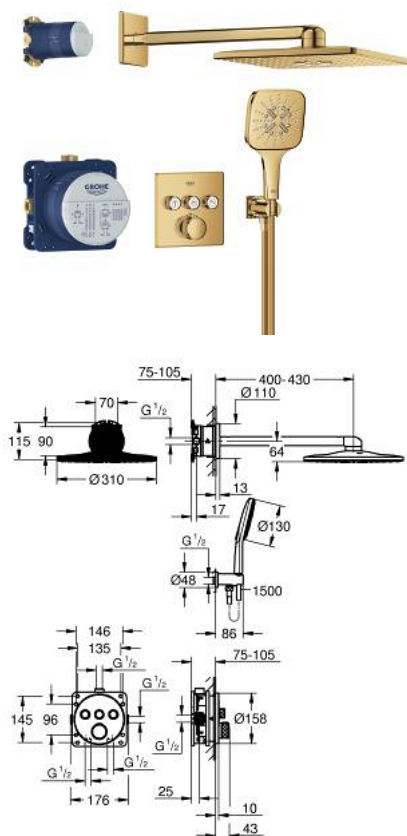

## 34 864 GL0 GROHTHERM SMARTCONTROL ТЕРМОСТАТЫ КНОПЧНЫЕ НАБОР ДЛЯ ДУША СКРЫТОГО МОНТАЖА С RAINSHOWER SMARTACTIVE 310 CUBE

### ОПИСАНИЕ ПРОДУКТА

- Colour: холодный расцвет, глянец
  - в комплект входят:
  - Термостат скрытого монтажа для ванны/душа с 3 кнопками управления (29 121)
  - GROHE Rapido SmartBox универсальная встраиваемая часть, 1/2" (35 604)
  - Верхний душ Rainshower SmartActive 310 Cube с 2 режимами струи (26 479), настенный душевой кронштейн 430 мм и универсальная встраиваемая часть (26 483)
  - Ручной душ Rainshower SmartActive 130 Cube на 3 режима
- Подключение для душевого шланга, с держателем ручного душа (26 659)
- душевой шланг Silverflex 1500 мм
  - Для ручного душа предусмотрен дополнительный ограничитель расхода воды 9,5 л/мин