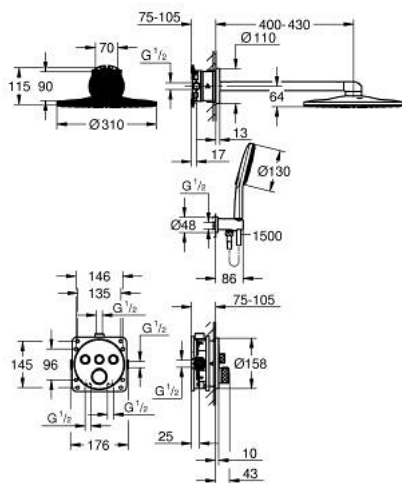

34 864 GN0 GROHTHERM SMARTCONTROL ТЕРМОСТАТЫ КНОПЧНЫЕ НАБОР ДЛЯ ДУША СКРЫТОГО МОНТАЖА С RAINSHOWER SMARTACTIVE 310 CUBE

ОПИСАНИЕ ПРОДУКТА

- Colour: холодный рассвет, матовый
- в комплект входят:
- Термостат скрытого монтажа для ванны/душа с 3 кнопками управления (29 121)
- GROHE Rapido SmartBox универсальная встраиваемая часть, 1/2" (35 604)
- Верхний душ Rainshower SmartActive 310 Cube с 2 режимами струи (26 479), настенный душевой кронштейн 430 мм и универсальная встраиваемая часть (26 483)
- Ручной душ Rainshower SmartActive 130 Cube на 3 режима
- Подключение для душевого шланга, с держателем ручного душа (26 659)
- душевой шланг Silverflex 1500 мм
- Для ручного душа предусмотрен дополнительный ограничитель расхода воды 9,5 л/мин