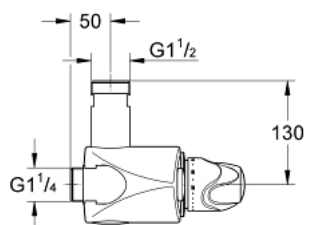

35 085 000 GROHTHERM XL ТЕРМОСТАТ, DN 25

ОПИСАНИЕ ПРОДУКТА

- Colour: хром
- настенный монтаж
- область применения от 9л/мин до 140л/мин.
- термоэлемент
- рукоятка выбора температуры спредварительно устанавливаемым стопором безопасности между 33°C и 43°C
- устройство для улучшения термической дезинфекции
- встроенные обратные клапаны и грязеулавливающие фильтры в виде единой компактной детали
- резьба подключений 1 1/4"
- отводная резьба 1 1/2"
- отвод изменяемый сверху/снизу
- без подключений
- GROHE LongLife Finish - стойкое долговечное покрытие

35 085 000 GROHTHERM XL ТЕРМОСТАТ, DN 25

ЗАПАСНЫЕ ЧАСТИ

- 1: Рукоятка выбора температуры (Spare part-nr. 47562000)
 - 2: Ограничительное кольцо
и регулировочная гайка (Spare part-nr. 47564000)
 - 3: Термoeлемент (Spare part-nr. 47565000)
 - 3.1: Комплект уплотнений (Spare part-nr. 47566000)
 - 4: Седло (Spare part-nr. 09844000)
 - 5: Обратный клапан (Spare part-nr. 47567000)
 - 5.1: Комплект уплотнений (Spare part-nr. 47568000)
 - 6: Ключ (Spare part-nr. 19171000)*
 - 7: Регулировка ключом (Spare part-nr. 47569000)*
 - 8: Прямой отвод (Spare part-nr. 12424000)*
 - 9: Отводная дуга, DN 32 (Spare part-nr. 12444000)*
 - 10: Отводная дуга, DN 32 (Spare part-nr. 12436000)*
 - 11: Отводная дуга, DN 32 (Spare part-nr. 12432000)*
 - 12: S-образный эксцентрик (Spare part-nr. 12411000)*
 - 13: Прямое подсоединение (Spare part-nr. 12417000)*
 - 14: Соединительный уголок (Spare part-nr. 12428000)*
 - 15: Подвод смешанной воды (Spare part-nr. 12124000)*
- * Optional accessories