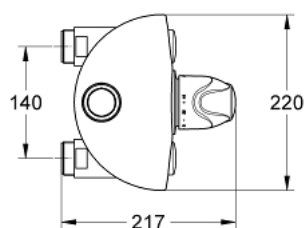

35 085 000 GROHTHERM XL ТЕРМОСТАТ, DN 25

ОПИСАНИЕ ПРОДУКТА

- Colour: хром
- настенный монтаж
- область применения от 9л/мин до 140л/мин.
- термоэлемент
- рукоятка выбора температуры спредварительно устанавливаемым стопором безопасности между 33°C и 43°C
- устройство для улучшения термической дезинфекции
- встроенные обратные клапаны и грязеулавливающие фильтры в виде единой компактной детали
- резьба подключений 1 1/4"
- отводная резьба 1 1/2"
- отвод изменяемый сверху/снизу
- без подключений
- GROHE LongLife Finish - стойкое долговечное покрытие

35 085 000 GROHTHERM XL ТЕРМОСТАТ, DN 25

ЗАПАСНЫЕ ЧАСТИ

- 1: Рукоятка выбора температуры (Spare part-nr. 47562000)
 - 2: Ограничительное кольцо
и регулировочная гайка (Spare part-nr. 47564000)
 - 3: Термoeлемент (Spare part-nr. 47565000)
 - 3.1: Комплект уплотнений (Spare part-nr. 47566000)
 - 4: Седло (Spare part-nr. 09844000)
 - 5: Обратный клапан (Spare part-nr. 47567000)
 - 5.1: Комплект уплотнений (Spare part-nr. 47568000)
 - 6: Ключ (Spare part-nr. 19171000)*
 - 7: Регулировка ключом (Spare part-nr. 47569000)*
 - 8: Прямой отвод (Spare part-nr. 12424000)*
 - 9: Отводная дуга, DN 32 (Spare part-nr. 12444000)*
 - 10: Отводная дуга, DN 32 (Spare part-nr. 12436000)*
 - 11: Отводная дуга, DN 32 (Spare part-nr. 12432000)*
 - 12: S-образный эксцентрик (Spare part-nr. 12411000)*
 - 13: Прямое подсоединение (Spare part-nr. 12417000)*
 - 14: Соединительный уголок (Spare part-nr. 12428000)*
 - 15: Подвод смешанной воды (Spare part-nr. 12124000)*
- * Optional accessories