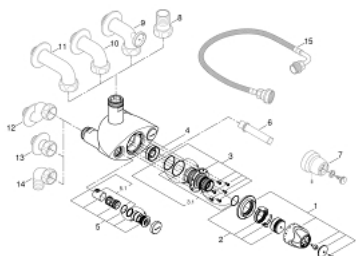

35 085 000 GROHTHERM XL ТЕРМОСТАТ, DN 25

ОПИСАНИЕ ПРОДУКТА

- Colour: хром
- настенный монтаж
- область применения от 9л/мин до 140л/мин.
- термоэлемент
- рукоятка выбора температуры спредварительно устанавливаемым стопором безопасности между 33°C и 43°C
- устройство для улучшения термической дезинфекции
- встроенные обратные клапаны и грязеулавливающие фильтры в виде единой компактной детали
- резьба подключений 1 1/4"
- отводная резьба 1 1/2"
- отвод изменяемый сверху/снизу
- без подключений
- GROHE LongLife Finish - стойкое долговечное покрытие

35 085 000 GROHTHERM XL ТЕРМОСТАТ, DN 25

ЗАПАСНЫЕ ЧАСТИ

- 1: Рукоятка выбора температуры (Spare part-nr. 47562000)
 - 2: Ограничительное кольцо
и регулировочная гайка (Spare part-nr. 47564000)
 - 3: Термoeлемент (Spare part-nr. 47565000)
 - 3.1: Комплект уплотнений (Spare part-nr. 47566000)
 - 4: Седло (Spare part-nr. 09844000)
 - 5: Обратный клапан (Spare part-nr. 47567000)
 - 5.1: Комплект уплотнений (Spare part-nr. 47568000)
 - 6: Ключ (Spare part-nr. 19171000)*
 - 7: Регулировка ключом (Spare part-nr. 47569000)*
 - 8: Прямой отвод (Spare part-nr. 12424000)*
 - 9: Отводная дуга, DN 32 (Spare part-nr. 12444000)*
 - 10: Отводная дуга, DN 32 (Spare part-nr. 12436000)*
 - 11: Отводная дуга, DN 32 (Spare part-nr. 12432000)*
 - 12: S-образный эксцентрик (Spare part-nr. 12411000)*
 - 13: Прямое подсоединение (Spare part-nr. 12417000)*
 - 14: Соединительный уголок (Spare part-nr. 12428000)*
 - 15: Подвод смешанной воды (Spare part-nr. 12124000)*
- * Optional accessories