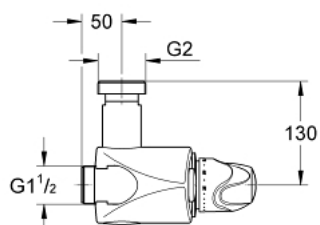

35 087 000 GROHTHERM XL ТЕРМОСТАТ, DN 32

ОПИСАНИЕ ПРОДУКТА

- Colour: хром
- настенный монтаж
- область применения от 9л/мин до 140л/мин.
- термоэлемент
- рукоятка выбора температуры спредварительно устанавливаемым стопором безопасности между 33°C и 43°C
- устройство для улучшения термической дезинфекции
- встроенные обратные клапаны и грязеулавливающие фильтры в виде единой компактной детали
- резьба присоединения 1 1/2"
- отводная резьба 2"
- отвод изменяемый сверху/снизу
- без подключений
- GROHE LongLife Finish - стойкое долговечное покрытие

35 087 000 GROHTHERM XL ТЕРМОСТАТ, DN 32

ЗАПАСНЫЕ ЧАСТИ

- 1: Рукоятка выбора температуры (Spare part-nr. 47562000)
 - 2: Ограничительное кольцо
и регулировочная гайка (Spare part-nr. 47564000)
 - 3: Термозлемент (Spare part-nr. 47565000)
 - 3.1: Комплект уплотнений (Spare part-nr. 47566000)
 - 4: Седло (Spare part-nr. 09844000)
 - 5: Обратный клапан (Spare part-nr. 47567000)
 - 5.1: Комплект уплотнений (Spare part-nr. 47568000)
 - 6: Ключ (Spare part-nr. 19171000)*
 - 7: Регулировка ключом (Spare part-nr. 47569000)*
 - 8: Прямой отвод (Spare part-nr. 12426000)*
 - 9: Отводная дуга, DN 40 (Spare part-nr. 12448000)*
 - 10: Прямое подсоединение (Spare part-nr. 12420000)*
 - 11: Соединительный уголок (Spare part-nr. 12430000)*
 - 12: Подвод смешанной воды (Spare part-nr. 12124000)*
- * Optional accessories