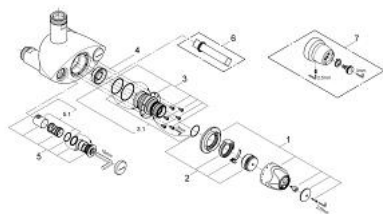

35 087 000 GROHTHERM XL ТЕРМОСТАТ, DN 32

ОПИСАНИЕ ПРОДУКТА

- Colour: хром
- настенный монтаж
- область применения от 9л/мин до 140л/мин.
- термоэлемент
- рукоятка выбора температуры спредварительно устанавливаемым стопором безопасности между 33°C и 43°C
- устройство для улучшения термической дезинфекции
- встроенные обратные клапаны и грязеулавливающие фильтры в виде единой компактной детали
- резьба присоединения 1 1/2"
- отводная резьба 2"
- отвод изменяемый сверху/снизу
- без подключений
- GROHE LongLife Finish - стойкое долговечное покрытие

35 087 000 GROHTHERM XL ТЕРМОСТАТ, DN 32

ЗАПАСНЫЕ ЧАСТИ

- 1: Рукоятка выбора температуры (Spare part-nr. 47562000)
 - 2: Ограничительное кольцо
и регулировочная гайка (Spare part-nr. 47564000)
 - 3: Термозлемент (Spare part-nr. 47565000)
 - 3.1: Комплект уплотнений (Spare part-nr. 47566000)
 - 4: Седло (Spare part-nr. 09844000)
 - 5: Обратный клапан (Spare part-nr. 47567000)
 - 5.1: Комплект уплотнений (Spare part-nr. 47568000)
 - 6: Ключ (Spare part-nr. 19171000)*
 - 7: Регулировка ключом (Spare part-nr. 47569000)*
 - 8: Прямой отвод (Spare part-nr. 12426000)*
 - 9: Отводная дуга, DN 40 (Spare part-nr. 12448000)*
 - 10: Прямое подсоединение (Spare part-nr. 12420000)*
 - 11: Соединительный уголок (Spare part-nr. 12430000)*
 - 12: Подвод смешанной воды (Spare part-nr. 12124000)*
- * Optional accessories