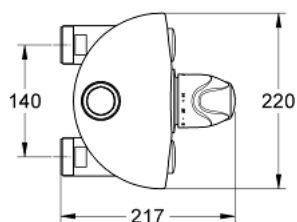

35 087 000 GROHTHERM XL ТЕРМОСТАТ, DN 32

ОПИСАНИЕ ПРОДУКТА

- Colour: хром
- настенный монтаж
- область применения от 9л/мин до 140л/мин.
- термоэлемент
- рукоятка выбора температуры спредварительно устанавливаемым стопором безопасности между 33°C и 43°C
- устройство для улучшения термической дезинфекции
- встроенные обратные клапаны и грязеулавливающие фильтры в виде единой компактной детали
- резьба присоединения 1 1/2"
- отводная резьба 2"
- отвод изменяемый сверху/снизу
- без подключений
- GROHE LongLife Finish - стойкое долговечное покрытие

35 087 000 GROHTHERM XL ТЕРМОСТАТ, DN 32

ЗАПАСНЫЕ ЧАСТИ

- 1: Рукоятка выбора температуры (Spare part-nr. 47562000)
 - 2: Ограничительное кольцо
и регулировочная гайка (Spare part-nr. 47564000)
 - 3: Термозлемент (Spare part-nr. 47565000)
 - 3.1: Комплект уплотнений (Spare part-nr. 47566000)
 - 4: Седло (Spare part-nr. 09844000)
 - 5: Обратный клапан (Spare part-nr. 47567000)
 - 5.1: Комплект уплотнений (Spare part-nr. 47568000)
 - 6: Ключ (Spare part-nr. 19171000)*
 - 7: Регулировка ключом (Spare part-nr. 47569000)*
 - 8: Прямой отвод (Spare part-nr. 12426000)*
 - 9: Отводная дуга, DN 40 (Spare part-nr. 12448000)*
 - 10: Прямое подсоединение (Spare part-nr. 12420000)*
 - 11: Соединительный уголок (Spare part-nr. 12430000)*
 - 12: Подвод смешанной воды (Spare part-nr. 12124000)*
- * Optional accessories