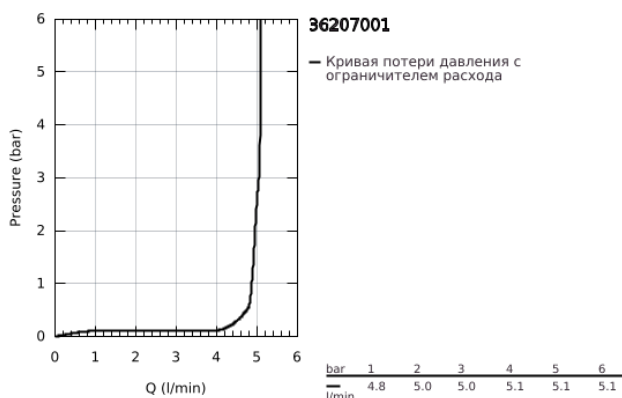

36 207 001 EUROPLUS E ИНФРАКРАСНАЯ ЭЛЕКТРОНИКА ДЛЯ РАКОВИНЫ, DN 15, СО СМЕШИВАНИЕМ И С РЕГУЛИРУЕМЫМ ОГРАНИЧИТЕЛЕМ ТЕМПЕРАТУРЫ

ОПИСАНИЕ ПРОДУКТА

- Colour: хром
- с инфракрасным датчиком для двусторонней связи для мониторинга, настройки и сервисного обслуживания
- 6V литиевая батарейка, тип CR-P2
- Срок службы батарейки: прил. 7 лет (150 включений в день)
- GROHE EcoJoy Технология совершенного потока при уменьшенном расходе воды
- максимальный расход воды (при 3 бара): 5 л/мин
- гибкая подводка
- обратный клапан
- грязеулавливающие фильтры
- магнитный клапан
- система быстрого монтажа
- многоступенчатый указатель состояния батарейки
- 7 предустановленных режимов:
- совместимо с автосмывом Sensia Arena, Sensia Pro, Hygiene
- - термическая дезинфекция
- - режим очистки
- дополнительные функции и точные настройки с помощью пульта дистанционного управления 36 407
- сертификат CE (Европейское соответствие)
- класс шума I по DIN 4109
- тип защиты смесителя IP 59K