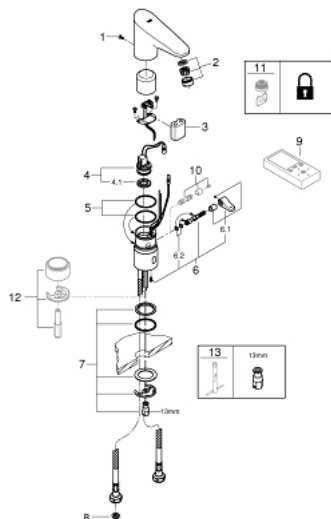

36 207 001 EUROPLUS E ИНФРАКРАСНАЯ ЭЛЕКТРОНИКА ДЛЯ РАКОВИНЫ, DN 15, СО СМЕШИВАНИЕМ И С РЕГУЛИРУЕМЫМ ОГРАНИЧИТЕЛЕМ ТЕМПЕРАТУРЫ

ОПИСАНИЕ ПРОДУКТА

- Colour: хром
- с инфракрасным датчиком для двусторонней связи для мониторинга, настройки и сервисного обслуживания
- 6V литиевая батарейка, тип CR-P2
- Срок службы батарейки: прил. 7 лет (150 включений в день)
- GROHE EcoJoy Технология совершенного потока при уменьшенном расходе воды
- максимальный расход воды (при 3 бара): 5 л/мин
- гибкая подводка
- обратный клапан
- грязеулавливающие фильтры
- магнитный клапан
- система быстрого монтажа
- многоступенчатый указатель состояния батарейки
- 7 предустановленных режимов:
- совместимо с автосмывом Sensia Arena, Sensia Pro, Hygiene
- - термическая дезинфекция
- - режим очистки
- дополнительные функции и точные настройки с помощью пульта дистанционного управления 36 407
- сертификат CE (Европейское соответствие)
- класс шума I по DIN 4109
- тип защиты смесителя IP 59K

36 207 001 EUROPLUS Е ИНФРАКРАСНАЯ ЭЛЕКТРОНИКА ДЛЯ РАКОВИНЫ, DN 15, СО СМЕШИВАНИЕМ И С РЕГУЛИРУЕМЫМ ОГРАНИЧИТЕЛЕМ ТЕМПЕРАТУРЫ

ЗАПАСНЫЕ ЧАСТИ

- 1: Винты (Spare part-nr. 4283100M)
 - 2: Аэратор (Spare part-nr. 48159000)
 - 3: Аккумулятор (Spare part-nr. 42886000)
 - 4: Магнитный вентиль (Spare part-nr. 42229000)
 - 4.1: Грязеулавливающий фильтр (Spare part-nr. 42798000)
 - 5: O-кольцо (Spare part-nr. 4283600M)
 - 6: Устройство смешивания с рычагом (Spare part-nr. 42839000)
 - 6.1: Рычаг (Spare part-nr. 42838000)
 - 6.2: O-кольцо (Spare part-nr. 4284000M)
 - 7: Крепежный набор (Spare part-nr. 42841000)
 - 8: Сетка (Spare part-nr. 4241300M)
 - 9: Пульт дистанционного управления (Spare part-nr. 36407001)*
 - 10: Скрытое устройство смешивания (Spare part-nr. 36209000)*
 - 11: Аэратор (Spare part-nr. 36133000)*
 - 12: Вставка-цоколь (Spare part-nr. 36210000)*
 - 13: Монтажный ключ (Spare part-nr. 19017000)*
- * Optional accessories