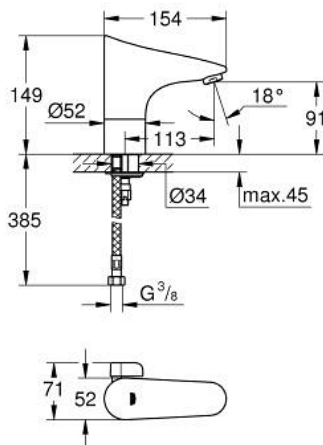

36 207 001 EUROPLUS E ИНФРАКРАСНАЯ ЭЛЕКТРОНИКА ДЛЯ РАКОВИНЫ, DN 15, СО СМЕШИВАНИЕМ И С РЕГУЛИРУЕМЫМ ОГРАНИЧИТЕЛЕМ ТЕМПЕРАТУРЫ