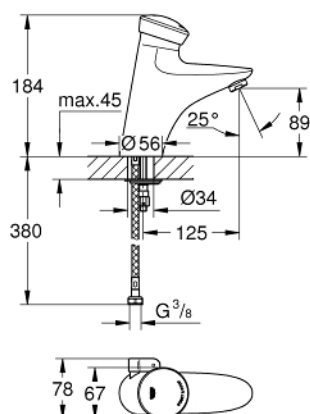

36 233 000 EURODISC SE АВТОМАТИЧЕСКИЙ СМЕСИТЕЛЬ ДЛЯ РАКОВИНЫ СО СМЕШИВАНИЕМ И С РЕГУЛИРУЕМЫМ ОГРАНИЧИТЕЛЕМ ТЕМПЕРАТУРЫ

ОПИСАНИЕ ПРОДУКТА

- Colour: хром
- 6V литиевая батарейка, тип CR-P2
- GROHE LongLife Finish - стойкое долговечное покрытие
- максимальный расход (при давлении 3 бара): 5,5 л/мин
- гибкая подводка
- обратный клапан со встроенными фильтрами
- система быстрого монтажа
- прерывание подачи воды старт/стоп
- автоматическое отключение воды
- автоматическое безопасное отключение воды после 180 сек. непрерывного пользования (заводская настройка)
- активизация включения
- безступенчатая настройка продолжительности подачи воды от 2 до 180 сек.
- автоматический смыв 5 мин после 3-х дней не пользования
- модуль термической дезинфекции 3,5 – 11 мин
- сертификат CE (Европейское соответствие)
- тип защиты смесителя IP 59K
- минимальное давление 1,0 бар

36 233 000 EURODISC SE АВТОМАТИЧЕСКИЙ СМЕСИТЕЛЬ ДЛЯ РАКОВИНЫ СО СМЕШИВАНИЕМ И С РЕГУЛИРУЕМЫМ ОГРАНИЧИТЕЛЕМ ТЕМПЕРАТУРЫ

ЗАПАСНЫЕ ЧАСТИ

- 1: Колпак (Spare part-nr. 43071000)
- 1.1: Винт (Spare part-nr. 4346200M)
- 2: Аккумулятор (Spare part-nr. 42886000)
- 3: Аэратор (Spare part-nr. 42832000)
- 4: Магнитный вентиль (Spare part-nr. 43532000)
- 4.1: Грязеулавливающий фильтр (Spare part-nr. 42798000)
- 5: Устройство смешивания с рычагом (Spare part-nr. 42839000)
- 5.1: Рычаг (Spare part-nr. 42838000)
- 5.2: O-кольцо (Spare part-nr. 4284000M)
- 6: Крепежный набор (Spare part-nr. 42841000)
- 7: Обратный клапан (Spare part-nr. 4257200M)
- 8: Сетка (Spare part-nr. 4241300M)
- 9: Монтажный ключ (Spare part-nr. 19017000)*
- 10: Аэратор (Spare part-nr. 36133000)*
- 11: Скрытое устройство смешивания (Spare part-nr. 36209000)*