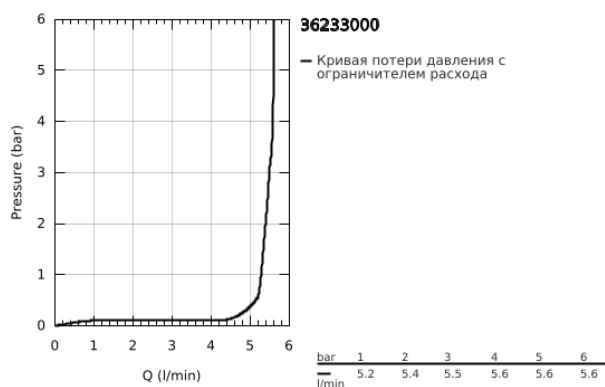

36 233 000 EURODISC SE АВТОМАТИЧЕСКИЙ СМЕСИТЕЛЬ ДЛЯ РАКОВИНЫ СО СМЕШИВАНИЕМ И С РЕГУЛИРУЕМЫМ ОГРАНИЧИТЕЛЕМ ТЕМПЕРАТУРЫ

ОПИСАНИЕ ПРОДУКТА

- Colour: хром
- 6V литиевая батарейка, тип CR-P2
- GROHE LongLife Finish - стойкое долговечное покрытие
- максимальный расход (при давлении 3 бара): 5,5 л/мин
- гибкая подводка
- обратный клапан со встроенными фильтрами
- система быстрого монтажа
- прерывание подачи воды старт/стоп
- автоматическое отключение воды
- автоматическое безопасное отключение воды после 180 сек. непрерывного пользования (заводская настройка)
- активизация включения
- безступенчатая настройка продолжительности подачи воды от 2 до 180 сек.
- автоматический смыв 5 мин после 3-х дней не пользования
- модуль термической дезинфекции 3,5 – 11 мин
- сертификат CE (Европейское соответствие)
- тип защиты смесителя IP 59K
- минимальное давление 1,0 бар