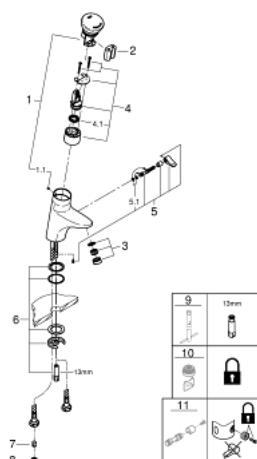

36 233 000 EURODISC SE АВТОМАТИЧЕСКИЙ СМЕСИТЕЛЬ ДЛЯ РАКОВИНЫ СО СМЕШИВАНИЕМ И С РЕГУЛИРУЕМЫМ ОГРАНИЧИТЕЛЕМ ТЕМПЕРАТУРЫ

ОПИСАНИЕ ПРОДУКТА

- Colour: хром
- 6V литиевая батарейка, тип CR-P2
- GROHE LongLife Finish - стойкое долговечное покрытие
- максимальный расход (при давлении 3 бара): 5,5 л/мин
- гибкая подводка
- обратный клапан со встроенными фильтрами
- система быстрого монтажа
- прерывание подачи воды старт/стоп
- автоматическое отключение воды
- автоматическое безопасное отключение воды после 180 сек. непрерывного пользования (заводская настройка)
- активизация включения
- безступенчатая настройка продолжительности подачи воды от 2 до 180 сек.
- автоматический смыв 5 мин после 3-х дней не пользования
- модуль термической дезинфекции 3,5 – 11 мин
- сертификат CE (Европейское соответствие)
- тип защиты смесителя IP 59K
- минимальное давление 1,0 бар

36 233 000 EURODISC SE АВТОМАТИЧЕСКИЙ СМЕСИТЕЛЬ ДЛЯ РАКОВИНЫ СО СМЕШИВАНИЕМ И С РЕГУЛИРУЕМЫМ ОГРАНИЧИТЕЛЕМ ТЕМПЕРАТУРЫ

ЗАПАСНЫЕ ЧАСТИ

- 1: Колпак (Spare part-nr. 43071000)
- 1.1: Винт (Spare part-nr. 4346200M)
- 2: Аккумулятор (Spare part-nr. 42886000)
- 3: Аэратор (Spare part-nr. 42832000)
- 4: Магнитный вентиль (Spare part-nr. 43532000)
- 4.1: Грязеулавливающий фильтр (Spare part-nr. 42798000)
- 5: Устройство смешивания с рычагом (Spare part-nr. 42839000)
- 5.1: Рычаг (Spare part-nr. 42838000)
- 5.2: O-кольцо (Spare part-nr. 4284000M)
- 6: Крепежный набор (Spare part-nr. 42841000)
- 7: Обратный клапан (Spare part-nr. 4257200M)
- 8: Сетка (Spare part-nr. 4241300M)
- 9: Монтажный ключ (Spare part-nr. 19017000)*
- 10: Аэратор (Spare part-nr. 36133000)*
- 11: Скрытое устройство смешивания (Spare part-nr. 36209000)*