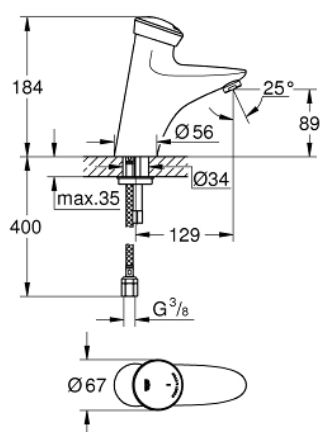

### ОПИСАНИЕ ПРОДУКТА

- Colour: хром
- 6V литиевая батарейка, тип CR-P2
- для холодной или смешанной воды
- маркировка: синяя
- GROHE LongLife Finish - стойкое долговечное покрытие
- GROHE EcoJoy Технология совершенного потока при уменьшенном расходе воды
- максимальный расход (при давлении 3 бара): 5,5 л/мин
- гибкий соединительный шланг
- грязеулавливающий фильтр
- система быстрого монтажа
- прерывание подачи воды старт/стоп
- автоматическое отключение воды
- автоматическое безопасное отключение воды после 180 сек. непрерывного пользования (заводская настройка)
- активизация включения
- безступенчатая настройка продолжительности подачи воды от 2 до 180 сек.
- автоматический смыв 5 мин после 3-х дней не пользования
- сертификат CE (Европейское соответствие)
- тип защиты смесителя IP 59K