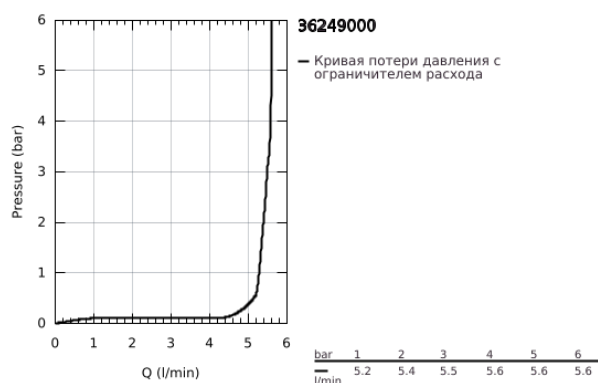

### ОПИСАНИЕ ПРОДУКТА

- Colour: хром
- 6V литиевая батарейка, тип CR-P2
- для холодной или смешанной воды
- маркировка: синяя
- GROHE LongLife Finish - стойкое долговечное покрытие
- GROHE EcoJoy Технология совершенного потока при уменьшенном расходе воды
- максимальный расход (при давлении 3 бара): 5,5 л/мин
- гибкий соединительный шланг
- грязеулавливающий фильтр
- система быстрого монтажа
- прерывание подачи воды старт/стоп
- автоматическое отключение воды
- автоматическое безопасное отключение воды после 180 сек. непрерывного пользования (заводская настройка)
- активизация включения
- безступенчатая настройка продолжительности подачи воды от 2 до 180 сек.
- автоматический смыв 5 мин после 3-х дней не пользования
- сертификат CE (Европейское соответствие)
- тип защиты смесителя IP 59K