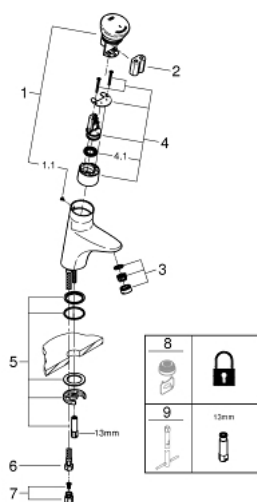

### ОПИСАНИЕ ПРОДУКТА

- Colour: хром
- 6V литиевая батарейка, тип CR-P2
- для холодной или смешанной воды
- маркировка: синяя
- GROHE LongLife Finish - стойкое долговечное покрытие
- GROHE EcoJoy Технология совершенного потока при уменьшенном расходе воды
- максимальный расход (при давлении 3 бара): 5,5 л/мин
- гибкий соединительный шланг
- грязеулавливающий фильтр
- система быстрого монтажа
- прерывание подачи воды старт/стоп
- автоматическое отключение воды
- автоматическое безопасное отключение воды после 180 сек. непрерывного пользования (заводская настройка)
- активизация включения
- безступенчатая настройка продолжительности подачи воды от 2 до 180 сек.
- автоматический смыв 5 мин после 3-х дней не пользования
- сертификат CE (Европейское соответствие)
- тип защиты смесителя IP 59K

### ЗАПАСНЫЕ ЧАСТИ

- 1: Крышка (Spare part-nr. 43113000)
  - 1.1: Винт (Spare part-nr. 4346200M)
  - 2: Аккумулятор (Spare part-nr. 42886000)
  - 3: Аэратор (Spare part-nr. 42832000)
  - 4: Магнитный вентиль (Spare part-nr. 43532000)
  - 4.1: Грязеулавливающий фильтр (Spare part-nr. 42798000)
  - 5: Крепежный набор (Spare part-nr. 42841000)
  - 6: Шланг под давлением (Spare part-nr. 46255000)
  - 7: Грязеулавливающий фильтр (Spare part-nr. 43293000)
  - 8: Аэратор (Spare part-nr. 36133000)\*
  - 9: Монтажный ключ (Spare part-nr. 19017000)\*
- \* Optional accessories