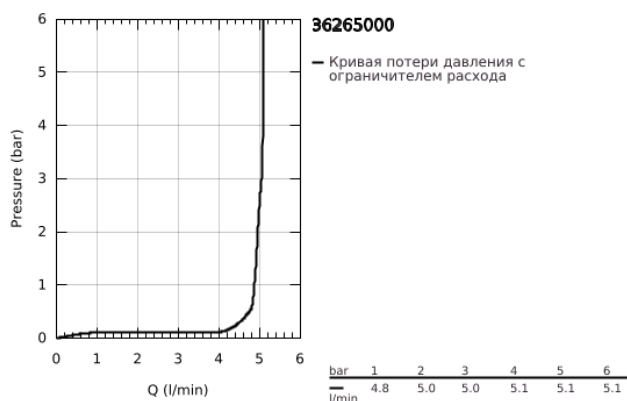

36 265 000 EUROECO COSMOPOLITAN T АВТОМАТИЧЕСКИЙ ВЕРТИКАЛЬНЫЙ ВЕНТИЛЬ, DN 15

ОПИСАНИЕ ПРОДУКТА

- Colour: хром
- для холодной или смешанной воды
- маркировка голубая/красная
- GROHE LongLife Finish - стойкое долговечное покрытие
- GROHE EcoJoy Технология совершенного потока при уменьшенном расходе воды
- максимальный расход воды (при 3 бара): 5 л/мин
- 3 режима: короткий - средний - длинный (заводская настройка: короткий), примерно 7, 15, 30 сек. (зависит от давления)
- минимальное давление 1,0 бар