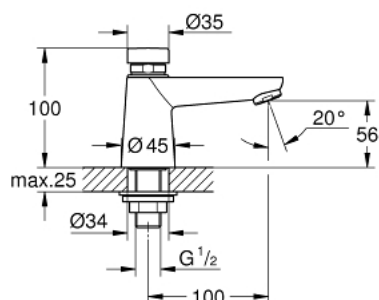

36 265 000 EUROECO COSMOPOLITAN T АВТОМАТИЧЕСКИЙ ВЕРТИКАЛЬНЫЙ ВЕНТИЛЬ, DN 15

ЗАПАСНЫЕ ЧАСТИ

- 1: Картридж (Spare part-nr. 42383000)
- 1.1: Комплект уплотнений (Spare part-nr. 4271500M)
- 1.2: Кольца-прокладки (Spare part-nr. 4282000M)
- 2: Аэратор (Spare part-nr. 48159000)
- 3: Обратное резьбовое соединение (Spare part-nr. 45004000)