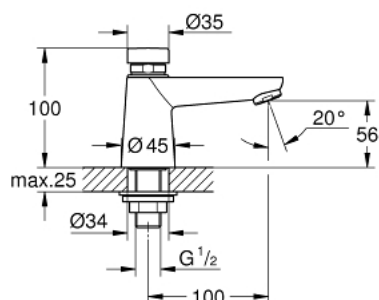

36 265 000 EUROSMART COSMOPOLITAN T АВТОМАТИЧЕСКИЙ ВЕРТИКАЛЬНЫЙ ВЕНТИЛЬ, DN 15

ОПИСАНИЕ ПРОДУКТА

- Colour: хром
- для холодной или смешанной воды
- маркировка голубая/красная
- GROHE LongLife Finish - стойкое долговечное покрытие
- GROHE EcoJoy Технология совершенного потока при уменьшенном расходе воды
- максимальный расход воды (при 3 бара): 5 л/мин
- 3 режима: короткий - средний - длинный (заводская настройка: короткий), примерно 7, 15, 30 сек. (зависит от давления)
- минимальное давление 1,0 бар

36 265 000 EUROSMART COSMOPOLITAN T АВТОМАТИЧЕСКИЙ ВЕРТИКАЛЬНЫЙ ВЕНТИЛЬ, DN 15

ЗАПАСНЫЕ ЧАСТИ

- 1: Картридж (Spare part-nr. 42383000)
- 1.1: Комплект уплотнений (Spare part-nr. 4271500M)
- 1.2: Кольца-прокладки (Spare part-nr. 4282000M)
- 2: Аэратор (Spare part-nr. 48159000)
- 3: Обратное резьбовое соединение (Spare part-nr. 45004000)