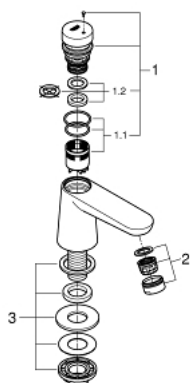

36 265 000 EUROSMART COSMOPOLITAN T АВТОМАТИЧЕСКИЙ ВЕРТИКАЛЬНЫЙ ВЕНТИЛЬ, DN 15

ЗАПАСНЫЕ ЧАСТИ

- 1: Картридж (Spare part-nr. 42383000)
- 1.1: Комплект уплотнений (Spare part-nr. 4271500M)
- 1.2: Кольца-прокладки (Spare part-nr. 4282000M)
- 2: Аэратор (Spare part-nr. 48159000)
- 3: Обратное резьбовое соединение (Spare part-nr. 45004000)