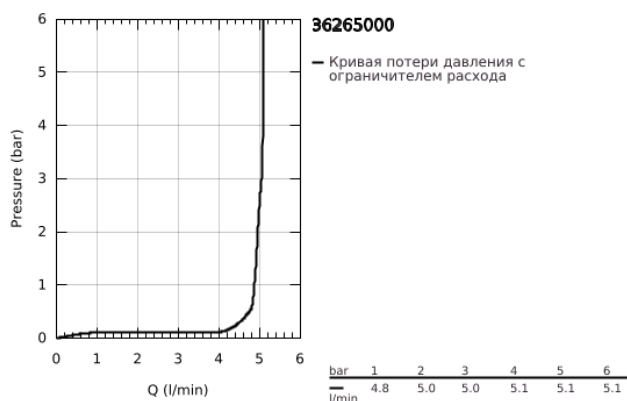

36 265 000 EUROSMART COSMOPOLITAN T АВТОМАТИЧЕСКИЙ ВЕРТИКАЛЬНЫЙ ВЕНТИЛЬ, DN 15

ОПИСАНИЕ ПРОДУКТА

- Colour: хром
- для холодной или смешанной воды
- маркировка голубая/красная
- GROHE LongLife Finish - стойкое долговечное покрытие
- GROHE EcoJoy Технология совершенного потока при уменьшенном расходе воды
- максимальный расход воды (при 3 бара): 5 л/мин
- 3 режима: короткий - средний - длинный (заводская настройка: короткий), примерно 7, 15, 30 сек. (зависит от давления)
- минимальное давление 1,0 бар