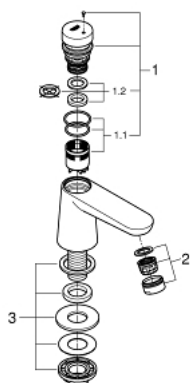

36 265 000 EUROECO COSMOPOLITAN T АВТОМАТИЧЕСКИЙ ВЕРТИКАЛЬНЫЙ ВЕНТИЛЬ, DN 15

ЗАПАСНЫЕ ЧАСТИ

- 1: Картридж (Spare part-nr. 42383000)
- 1.1: Комплект уплотнений (Spare part-nr. 4271500M)
- 1.2: Кольца-прокладки (Spare part-nr. 4282000M)
- 2: Аэратор (Spare part-nr. 48159000)
- 3: Обратное резьбовое соединение (Spare part-nr. 45004000)