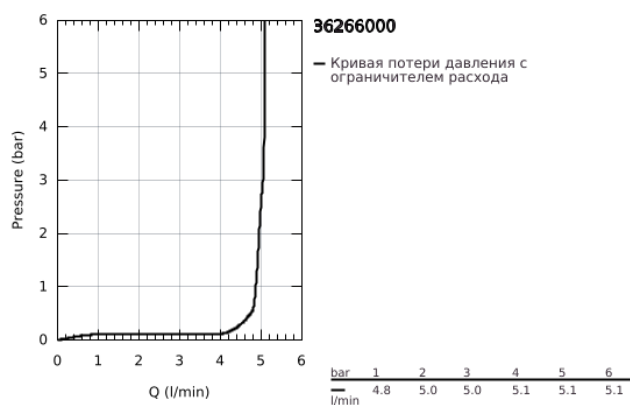

36 266 000 EUROECO COSMOPOLITAN T АВТОМАТИЧЕСКИЙ НАСТЕННЫЙ ВЕНТИЛЬ, DN 15

ОПИСАНИЕ ПРОДУКТА

- Colour: хром
- для холодной или смешанной воды
- маркировка голубая/красная
- GROHE LongLife Finish - стойкое долговечное покрытие
- GROHE EcoJoy Технология совершенного потока при уменьшенном расходе воды
- максимальный расход воды (при 3 бара): 5 л/мин
- ограничитель расхода
- 3 режима: короткий - средний- длинный (заводская настройка: короткий), примерно 7, 15, 30 сек.(зависит от давления)
- розетки,
- минимальное давление 1,0 бар