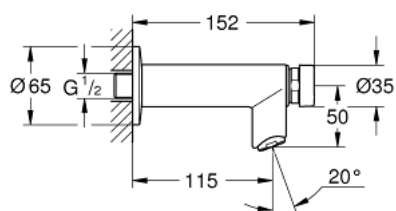

36 266 000 EUROECO COSMOPOLITAN T АВТОМАТИЧЕСКИЙ НАСТЕННЫЙ ВЕНТИЛЬ,
DN 15

ЗАПАСНЫЕ ЧАСТИ

- 1: Картридж (Spare part-nr. 42383000)
- 1.1: Комплект уплотнений (Spare part-nr. 4271500M)
- 1.2: Кольца-прокладки (Spare part-nr. 4282000M)
- 2: Аэратор (Spare part-nr. 48159000)