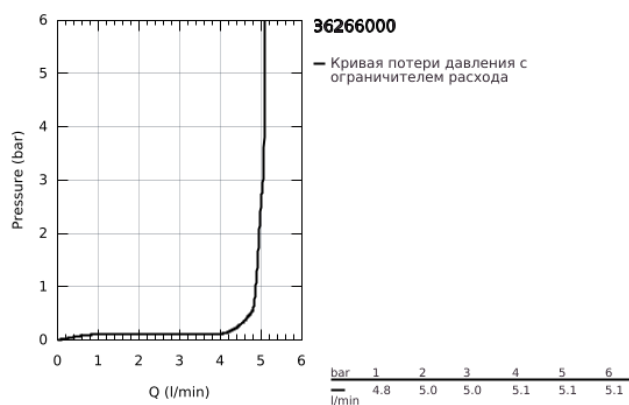

36 266 000 EUROSMART COSMOPOLITAN T АВТОМАТИЧЕСКИЙ НАСТЕННЫЙ ВЕНТИЛЬ, DN 15

ОПИСАНИЕ ПРОДУКТА

- Colour: хром
- для холодной или смешанной воды
- маркировка голубая/красная
- GROHE LongLife Finish - стойкое долговечное покрытие
- GROHE EcoJoy Технология совершенного потока при уменьшенном расходе воды
- максимальный расход воды (при 3 бара): 5 л/мин
- ограничитель расхода
- 3 режима: короткий - средний- длинный (заводская настройка: короткий), примерно 7, 15, 30 сек.(зависит от давления)
- розетки,
- минимальное давление 1,0 бар