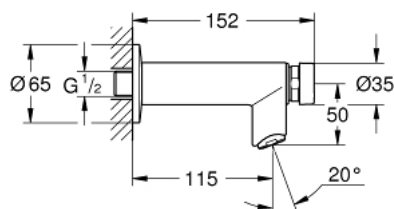

36 266 000 EUROSMART COSMOPOLITAN T АВТОМАТИЧЕСКИЙ НАСТЕННЫЙ ВЕНТИЛЬ, DN 15

ЗАПАСНЫЕ ЧАСТИ

- 1: Картридж (Spare part-nr. 42383000)
- 1.1: Комплект уплотнений (Spare part-nr. 4271500M)
- 1.2: Кольца-прокладки (Spare part-nr. 4282000M)
- 2: Аэратор (Spare part-nr. 48159000)