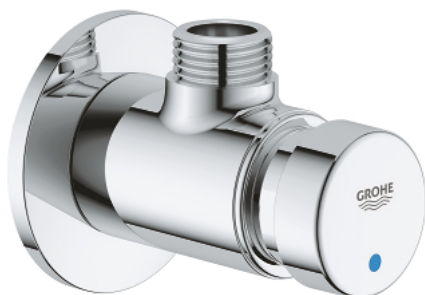

## 36 267 000 EUROECO COSMOPOLITAN T АВТОМАТИЧЕСКИЙ ДУШЕВОЙ ВЕНТИЛЬ, DN 15

### ОПИСАНИЕ ПРОДУКТА

- Colour: хром
- настенный монтаж
- для холодной или смешанной воды
- маркировка голубая/красная
- GROHE LongLife Finish - стойкое долговечное покрытие
- 3 настраиваемых режима подачи воды: короткий-средний-длинный (заводская настройка: средний), примерно 7 - 15 - 30 сек. (зависит от давления)
- розетки,
- минимальное давление 1,0 бар

36 267 000 EUROECO COSMOPOLITAN T АВТОМАТИЧЕСКИЙ ДУШЕВОЙ ВЕНТИЛЬ, DN  
15

**ЗАПАСНЫЕ ЧАСТИ**

1: Картридж (Spare part-nr. 42383000)

1.1: Комплект уплотнений (Spare part-nr. 4271500M)

1.2: Кольца-прокладки (Spare part-nr. 4282000M)