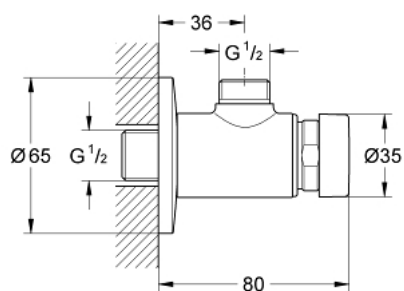

### ОПИСАНИЕ ПРОДУКТА

- Colour: хром
- настенный монтаж
- для холодной или смешанной воды
- маркировка голубая/красная
- GROHE LongLife Finish - стойкое долговечное покрытие
- 3 настраиваемых режима подачи воды: короткий-средний-длинный (заводская настройка: средний), примерно 7 - 15 - 30 сек. (зависит от давления)
- розетки,
- минимальное давление 1,0 бар