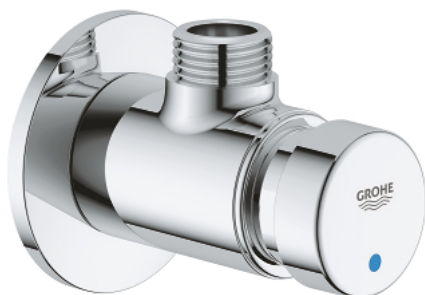

## 36 267 000 EUROSMART COSMOPOLITAN T АВТОМАТИЧЕСКИЙ ДУШЕВОЙ ВЕНТИЛЬ, DN 15

### ОПИСАНИЕ ПРОДУКТА

- Colour: хром
- настенный монтаж
- для холодной или смешанной воды
- маркировка голубая/красная
- GROHE LongLife Finish - стойкое долговечное покрытие
- 3 настраиваемых режима подачи воды: короткий-средний-длинный (заводская настройка: средний), примерно 7 - 15 - 30 сек. (зависит от давления)
- розетки,
- минимальное давление 1,0 бар

36 267 000 **EUROSMART COSMOPOLITAN T АВТОМАТИЧЕСКИЙ ДУШЕВОЙ ВЕНТИЛЬ,  
DN 15**

**ЗАПАСНЫЕ ЧАСТИ**

1: Картридж (Spare part-nr. 42383000)

1.1: Комплект уплотнений (Spare part-nr. 4271500M)

1.2: Кольца-прокладки (Spare part-nr. 4282000M)