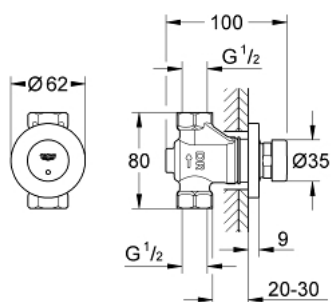

### ОПИСАНИЕ ПРОДУКТА

- Colour: хром
- для настенных смесителей со встроенным механизмом
- для холодной или смешанной воды
- маркировка голубая/красная
- GROHE LongLife Finish - стойкое долговечное покрытие
- 3 настраиваемых режима подачи воды: короткий-средний-длинный (заводская настройка: средний), примерно 7 - 15 - 30 сек. (зависит от давления)
- минимальное давление 1,0 бар

36 268 000 **EUROSMART COSMOPOLITAN T АВТОМАТИЧЕСКИЙ ПРОХОДНОЙ ВЕНТИЛЬ**  
**1/2"**

**ЗАПАСНЫЕ ЧАСТИ**

1: Картридж (Spare part-nr. 42384000)

1.1: Комплект уплотнений (Spare part-nr. 4271500M)

1.2: Кольца-прокладки (Spare part-nr. 4282000M)

2: Розетка (Spare part-nr. 42981000)