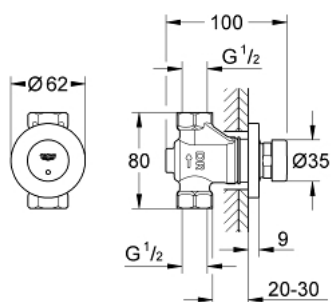

### ОПИСАНИЕ ПРОДУКТА

- Colour: хром
- для настенных смесителей со встроенным механизмом
- для холодной или смешанной воды
- маркировка голубая/красная
- GROHE LongLife Finish - стойкое долговечное покрытие
- 3 настраиваемых режима подачи воды: короткий-средний-длинный (заводская настройка: средний), примерно 7 - 15 - 30 сек. (зависит от давления)
- минимальное давление 1,0 бар

2: Розетка (Spare part-nr. 42981000)