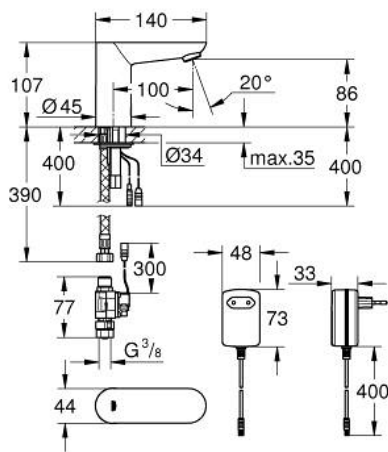

### ОПИСАНИЕ ПРОДУКТА

- Colour: хром
- с инфракрасным датчиком для двусторонней связи для мониторинга, настройки и сервисного обслуживания
- для холодной или смешанной воды
- с преобразователем переменного тока 100-230 В, 50-60 Гц в постоянный 6 В
- GROHE EcoJoy Технология совершенного потока при уменьшенном расходе воды
- максимальный расход воды (при 3 бара): 5 л/мин
- гибкая подводка
- грязеулавливающие фильтры
- внешний электромагнитный клапан
- система быстрого монтажа
- 7 предустановленных режимов:
- совместимо с автосмывом Sensia Arena, Sensia Pro, Hygiene
- - термическая дезинфекция
- - режим очистки
- дополнительные функции и точные настройки с помощью пульта дистанционного управления 36 407
- сертификат CE (Европейское соответствие)
- класс шума I по DIN 4109
- тип защиты смесителя IP 59K
- минимальное давление 1,0 бар