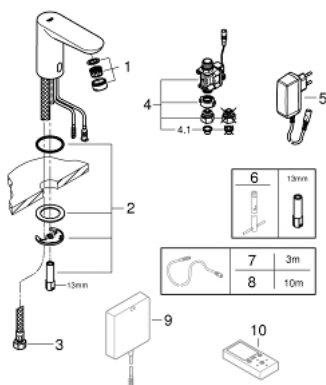

### ОПИСАНИЕ ПРОДУКТА

- Colour: хром
- с инфракрасным датчиком для двусторонней связи для мониторинга, настройки и сервисного обслуживания
- для холодной или смешанной воды
- с преобразователем переменного тока 100-230 В, 50-60 Гц в постоянный 6 В
- GROHE EcoJoy Технология совершенного потока при уменьшенном расходе воды
- максимальный расход воды (при 3 бара): 5 л/мин
- гибкая подводка
- грязеулавливающие фильтры
- внешний электромагнитный клапан
- система быстрого монтажа
- 7 предустановленных режимов:
- совместимо с автосмывом Sensia Arena, Sensia Pro, Hygiene
- - термическая дезинфекция
- - режим очистки
- дополнительные функции и точные настройки с помощью пульта дистанционного управления 36 407
- сертификат CE (Европейское соответствие)
- класс шума I по DIN 4109
- тип защиты смесителя IP 59K
- минимальное давление 1,0 бар

### ЗАПАСНЫЕ ЧАСТИ

- 1: Аэратор (Spare part-nr. 48159000)
  - 2: Обратное резьбовое соединение (Spare part-nr. 42389000)
  - 3: Шланг под давлением (Spare part-nr. 46255000)
  - 4: Магнитный вентиль (Spare part-nr. 42390000)
  - 4.1: Сетка (Spare part-nr. 42395000)
  - 5: Сетевой адаптер (Spare part-nr. 42388000)
  - 6: Монтажный ключ (Spare part-nr. 19017000)\*
  - 7: Удлинительный кабель (Spare part-nr. 36340000)\*
  - 8: Удлинительный кабель (Spare part-nr. 36341000)\*
  - 9: Импульсный источник питания (Spare part-nr. 36338000)\*
  - 10: Пульт дистанционного управления (Spare part-nr. 36407001)\*
- \* Optional accessories