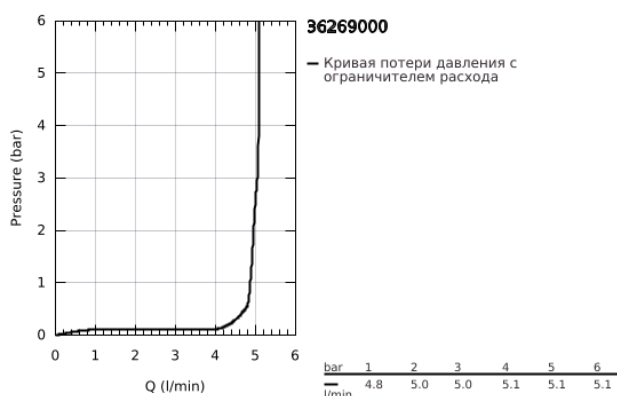

36 269 000 EUROECO COSMOPOLITAN E ИНФРАКРАСНАЯ ЭЛЕКТРОНИКА ДЛЯ РАКОВИНЫ, БЕЗ СМЕШИВАНИЯ

ОПИСАНИЕ ПРОДУКТА

- Colour: хром
- с инфракрасным датчиком для двусторонней связи для мониторинга, настройки и сервисного обслуживания
- для холодной или смешанной воды
- с преобразователем переменного тока 100-230 В, 50-60 Гц в постоянный 6 В
- GROHE EcoJoy Технология совершенного потока при уменьшенном расходе воды
- максимальный расход воды (при 3 бара): 5 л/мин
- гибкая подводка
- грязеулавливающие фильтры
- внешний электромагнитный клапан
- система быстрого монтажа
- 7 предустановленных режимов:
- совместимо с автосмывом Sensia Arena, Sensia Pro, Hygiene
- - термическая дезинфекция
- - режим очистки
- дополнительные функции и точные настройки с помощью пульта дистанционного управления 36 407
- сертификат CE (Европейское соответствие)
- класс шума I по DIN 4109
- тип защиты смесителя IP 59K
- минимальное давление 1,0 бар