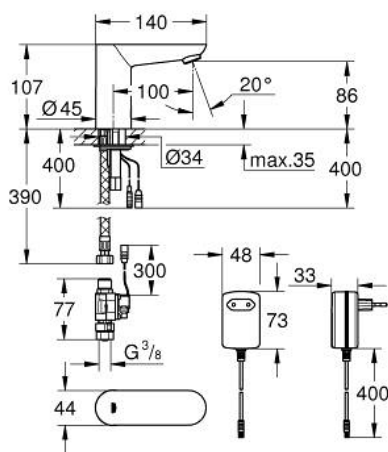

36 269 000 EUROECO COSMOPOLITAN E ИНФРАКРАСНАЯ ЭЛЕКТРОНИКА ДЛЯ РАКОВИНЫ, БЕЗ СМЕШИВАНИЯ

ОПИСАНИЕ ПРОДУКТА

- Colour: хром
- с инфракрасным датчиком для двусторонней связи для мониторинга, настройки и сервисного обслуживания
- для холодной или смешанной воды
- с преобразователем переменного тока 100-230 В, 50-60 Гц в постоянный 6 В
- GROHE EcoJoy Технология совершенного потока при уменьшенном расходе воды
- максимальный расход воды (при 3 бара): 5 л/мин
- гибкая подводка
- грязеулавливающие фильтры
- внешний электромагнитный клапан
- система быстрого монтажа
- 7 предустановленных режимов:
- совместимо с автосмывом Sensia Arena, Sensia Pro, Hygiene
- - термическая дезинфекция
- - режим очистки
- дополнительные функции и точные настройки с помощью пульта дистанционного управления 36 407
- сертификат CE (Европейское соответствие)
- класс шума I по DIN 4109
- тип защиты смесителя IP 59K
- минимальное давление 1,0 бар

36 269 000 EUROECO COSMOPOLITAN E ИНФРАКРАСНАЯ ЭЛЕКТРОНИКА ДЛЯ РАКОВИНЫ, БЕЗ СМЕШИВАНИЯ

ЗАПАСНЫЕ ЧАСТИ

- 1: Аэратор (Spare part-nr. 48159000)
 - 2: Обратное резьбовое соединение (Spare part-nr. 42389000)
 - 3: Шланг под давлением (Spare part-nr. 46255000)
 - 4: Магнитный вентиль (Spare part-nr. 42390000)
 - 4.1: Сетка (Spare part-nr. 42395000)
 - 5: Сетевой адаптер (Spare part-nr. 42388000)
 - 6: Монтажный ключ (Spare part-nr. 19017000)*
 - 7: Удлинительный кабель (Spare part-nr. 36340000)*
 - 8: Удлинительный кабель (Spare part-nr. 36341000)*
 - 9: Импульсный источник питания (Spare part-nr. 36338000)*
 - 10: Пульт дистанционного управления (Spare part-nr. 36407001)*
- * Optional accessories