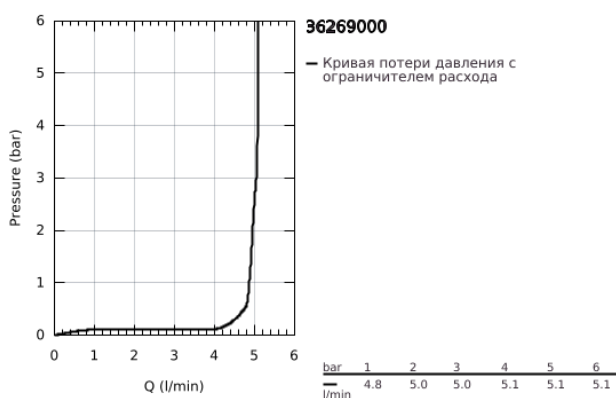

### ОПИСАНИЕ ПРОДУКТА

- Colour: хром
- с инфракрасным датчиком для двусторонней связи для мониторинга, настройки и сервисного обслуживания
- для холодной или смешанной воды
- с преобразователем переменного тока 100-230 В, 50-60 Гц в постоянный 6 В
- GROHE EcoJoy Технология совершенного потока при уменьшенном расходе воды
- максимальный расход воды (при 3 бара): 5 л/мин
- гибкая подводка
- грязеулавливающие фильтры
- внешний электромагнитный клапан
- система быстрого монтажа
- 7 предустановленных режимов:
- совместимо с автосмывом Sensia Arena, Sensia Pro, Hygiene
- - термическая дезинфекция
- - режим очистки
- дополнительные функции и точные настройки с помощью пульта дистанционного управления 36 407
- сертификат CE (Европейское соответствие)
- класс шума I по DIN 4109
- тип защиты смесителя IP 59K
- минимальное давление 1,0 бар