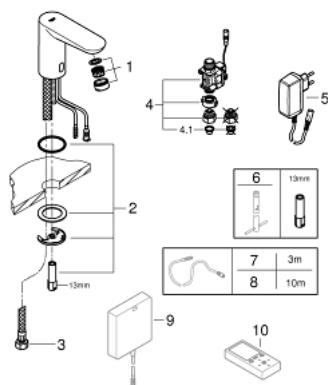

36 269 000 EUROECO COSMOPOLITAN E ИНФРАКРАСНАЯ ЭЛЕКТРОНИКА ДЛЯ РАКОВИНЫ, БЕЗ СМЕШИВАНИЯ

ОПИСАНИЕ ПРОДУКТА

- Colour: хром
- с инфракрасным датчиком для двусторонней связи для мониторинга, настройки и сервисного обслуживания
- для холодной или смешанной воды
- с преобразователем переменного тока 100-230 В, 50-60 Гц в постоянный 6 В
- GROHE EcoJoy Технология совершенного потока при уменьшенном расходе воды
- максимальный расход воды (при 3 бара): 5 л/мин
- гибкая подводка
- грязеулавливающие фильтры
- внешний электромагнитный клапан
- система быстрого монтажа
- 7 предустановленных режимов:
- совместимо с автосмывом Sensia Arena, Sensia Pro, Hygiene
- - термическая дезинфекция
- - режим очистки
- дополнительные функции и точные настройки с помощью пульта дистанционного управления 36 407
- сертификат CE (Европейское соответствие)
- класс шума I по DIN 4109
- тип защиты смесителя IP 59K
- минимальное давление 1,0 бар

36 269 000 EUROECO COSMOPOLITAN E ИНФРАКРАСНАЯ ЭЛЕКТРОНИКА ДЛЯ РАКОВИНЫ, БЕЗ СМЕШИВАНИЯ

ЗАПАСНЫЕ ЧАСТИ

- 1: Аэратор (Spare part-nr. 48159000)
 - 2: Обратное резьбовое соединение (Spare part-nr. 42389000)
 - 3: Шланг под давлением (Spare part-nr. 46255000)
 - 4: Магнитный вентиль (Spare part-nr. 42390000)
 - 4.1: Сетка (Spare part-nr. 42395000)
 - 5: Сетевой адаптер (Spare part-nr. 42388000)
 - 6: Монтажный ключ (Spare part-nr. 19017000)*
 - 7: Удлинительный кабель (Spare part-nr. 36340000)*
 - 8: Удлинительный кабель (Spare part-nr. 36341000)*
 - 9: Импульсный источник питания (Spare part-nr. 36338000)*
 - 10: Пульт дистанционного управления (Spare part-nr. 36407001)*
- * Optional accessories