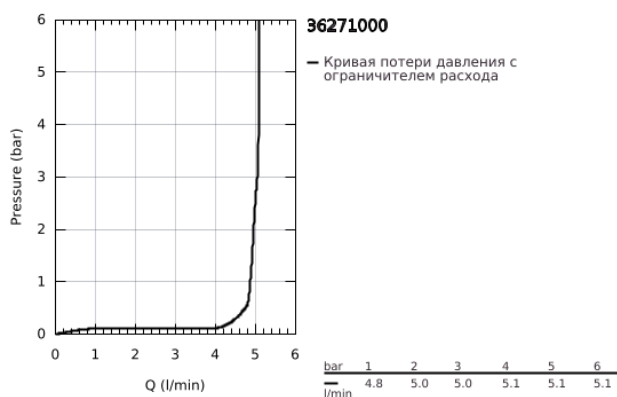

36 271 000 EUROSMART COSMOPOLITAN E ИНФРАКРАСНАЯ ЭЛЕКТРОНИКА ДЛЯ РАКОВИНЫ БЕЗ СМЕШИВАНИЯ

ОПИСАНИЕ ПРОДУКТА

- Colour: хром
- с инфракрасным датчиком для двусторонней связи для мониторинга, настройки и сервисного обслуживания
- для холодной или смешанной воды
- 6V литиевая батарейка, тип CR-P2
- Срок службы батарейки: прибл. 7 лет (150 включений в день)
- GROHE EcoJoy Технология совершенного потока при уменьшенном расходе воды
- максимальный расход воды (при 3 бара): 5 л/мин
- гибкая подводка
- грязеулавливающие фильтры
- внешний электромагнитный клапан
- внешняя батарея
- система быстрого монтажа
- многоступенчатый указатель состояния батарейки
- 7 предустановленных режимов:
 - совместимо с автосмывом Sensia Arena, Sensia Pro, Hygienea
 - - термическая дезинфекция
 - - режим очистки
- дополнительные функции и точные настройки с помощью пульта дистанционного управления 36 407
- сертификат CE (Европейское соответствие)
- класс шума I по DIN 4109
- тип защиты смесителя IP 59K
- минимальное давление 1,0 бар