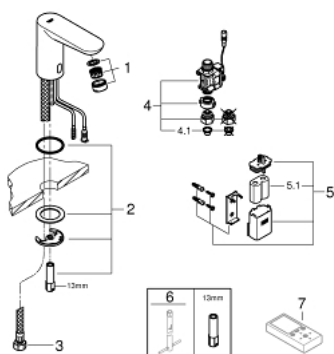

36 271 000 EUROSMART COSMOPOLITAN E ИНФРАКРАСНАЯ ЭЛЕКТРОНИКА ДЛЯ РАКОВИНЫ БЕЗ СМЕШИВАНИЯ

ОПИСАНИЕ ПРОДУКТА

- Colour: хром
- с инфракрасным датчиком для двусторонней связи для мониторинга, настройки и сервисного обслуживания
- для холодной или смешанной воды
- 6V литиевая батарейка, тип CR-P2
- Срок службы батарейки: прибл. 7 лет (150 включений в день)
- GROHE EcoJoy Технология совершенного потока при уменьшенном расходе воды
- максимальный расход воды (при 3 бара): 5 л/мин
- гибкая подводка
- грязеулавливающие фильтры
- внешний электромагнитный клапан
- внешняя батарея
- система быстрого монтажа
- многоступенчатый указатель состояния батарейки
- 7 предустановленных режимов:
 - совместимо с автосмывом Sensia Arena, Sensia Pro, Hygienea
 - - термическая дезинфекция
 - - режим очистки
- дополнительные функции и точные настройки с помощью пульта дистанционного управления 36 407
- сертификат CE (Европейское соответствие)
- класс шума I по DIN 4109
- тип защиты смесителя IP 59K
- минимальное давление 1,0 бар

36 271 000 EUROSMART COSMOPOLITAN E ИНФРАКРАСНАЯ ЭЛЕКТРОНИКА ДЛЯ РАКОВИНЫ БЕЗ СМЕШИВАНИЯ

ЗАПАСНЫЕ ЧАСТИ

- 1: Аэратор (Spare part-nr. 48159000)
 - 2: Обратное резьбовое соединение (Spare part-nr. 42389000)
 - 3: Шланг под давлением (Spare part-nr. 46255000)
 - 4: Магнитный вентиль (Spare part-nr. 42390000)
 - 4.1: Сетка (Spare part-nr. 42395000)
 - 5: Футляр с батареей (Spare part-nr. 42393000)
 - 5.1: Аккумулятор (Spare part-nr. 42886000)
 - 6: Монтажный ключ (Spare part-nr. 19017000)*
 - 7: Пульт дистанционного управления (Spare part-nr. 36407001)*
- * Optional accessories