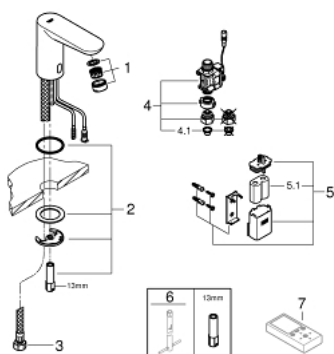

36 271 000 EUROECO COSMOPOLITAN E ИНФРАКРАСНАЯ ЭЛЕКТРОНИКА ДЛЯ РАКОВИНЫ БЕЗ СМЕШИВАНИЯ

ОПИСАНИЕ ПРОДУКТА

- Colour: хром
- с инфракрасным датчиком для двусторонней связи для мониторинга, настройки и сервисного обслуживания
- для холодной или смешанной воды
- 6V литиевая батарейка, тип CR-P2
- Срок службы батарейки: прибл. 7 лет (150 включений в день)
- GROHE EcoJoy Технология совершенного потока при уменьшенном расходе воды
- максимальный расход воды (при 3 бара): 5 л/мин
- гибкая подводка
- грязеулавливающие фильтры
- внешний электромагнитный клапан
- внешняя батарея
- система быстрого монтажа
- многоступенчатый указатель состояния батарейки
- 7 предустановленных режимов:
- совместимо с автосмывом Sensia Arena, Sensia Pro, Hygienea
- - термическая дезинфекция
- - режим очистки
- дополнительные функции и точные настройки с помощью пульта дистанционного управления 36 407
- сертификат CE (Европейское соответствие)
- класс шума I по DIN 4109
- тип защиты смесителя IP 59K
- минимальное давление 1,0 бар

36 271 000 EUROECO COSMOPOLITAN E ИНФРАКРАСНАЯ ЭЛЕКТРОНИКА ДЛЯ РАКОВИНЫ БЕЗ СМЕШИВАНИЯ

ЗАПАСНЫЕ ЧАСТИ

- 1: Аэратор (Spare part-nr. 48159000)
 - 2: Обратное резьбовое соединение (Spare part-nr. 42389000)
 - 3: Шланг под давлением (Spare part-nr. 46255000)
 - 4: Магнитный вентиль (Spare part-nr. 42390000)
 - 4.1: Сетка (Spare part-nr. 42395000)
 - 5: Футляр с батареей (Spare part-nr. 42393000)
 - 5.1: Аккумулятор (Spare part-nr. 42886000)
 - 6: Монтажный ключ (Spare part-nr. 19017000)*
 - 7: Пульт дистанционного управления (Spare part-nr. 36407001)*
- * Optional accessories