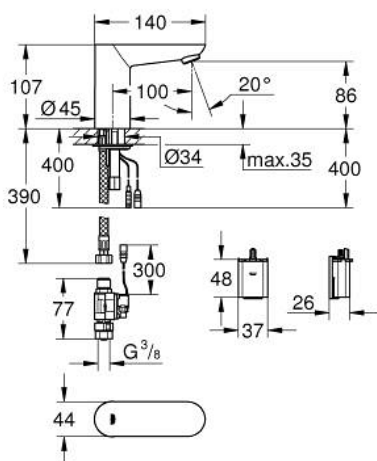

36 271 000 EUROECO COSMOPOLITAN E ИНФРАКРАСНАЯ ЭЛЕКТРОНИКА ДЛЯ РАКОВИНЫ БЕЗ СМЕШИВАНИЯ

ОПИСАНИЕ ПРОДУКТА

- Colour: хром
- с инфракрасным датчиком для двусторонней связи для мониторинга, настройки и сервисного обслуживания
- для холодной или смешанной воды
- 6V литиевая батарейка, тип CR-P2
- Срок службы батарейки: прибл. 7 лет (150 включений в день)
- GROHE EcoJoy Технология совершенного потока при уменьшенном расходе воды
- максимальный расход воды (при 3 бара): 5 л/мин
- гибкая подводка
- грязеулавливающие фильтры
- внешний электромагнитный клапан
- внешняя батарея
- система быстрого монтажа
- многоступенчатый указатель состояния батарейки
- 7 предустановленных режимов:
- совместимо с автосмывом Sensia Arena, Sensia Pro, Hygienea
- - термическая дезинфекция
- - режим очистки
- дополнительные функции и точные настройки с помощью пульта дистанционного управления 36 407
- сертификат CE (Европейское соответствие)
- класс шума I по DIN 4109
- тип защиты смесителя IP 59K
- минимальное давление 1,0 бар

36 271 000 EUROECO COSMOPOLITAN E ИНФРАКРАСНАЯ ЭЛЕКТРОНИКА ДЛЯ РАКОВИНЫ БЕЗ СМЕШИВАНИЯ

ЗАПАСНЫЕ ЧАСТИ

- 1: Аэратор (Spare part-nr. 48159000)
 - 2: Обратное резьбовое соединение (Spare part-nr. 42389000)
 - 3: Шланг под давлением (Spare part-nr. 46255000)
 - 4: Магнитный вентиль (Spare part-nr. 42390000)
 - 4.1: Сетка (Spare part-nr. 42395000)
 - 5: Футляр с батареей (Spare part-nr. 42393000)
 - 5.1: Аккумулятор (Spare part-nr. 42886000)
 - 6: Монтажный ключ (Spare part-nr. 19017000)*
 - 7: Пульт дистанционного управления (Spare part-nr. 36407001)*
- * Optional accessories