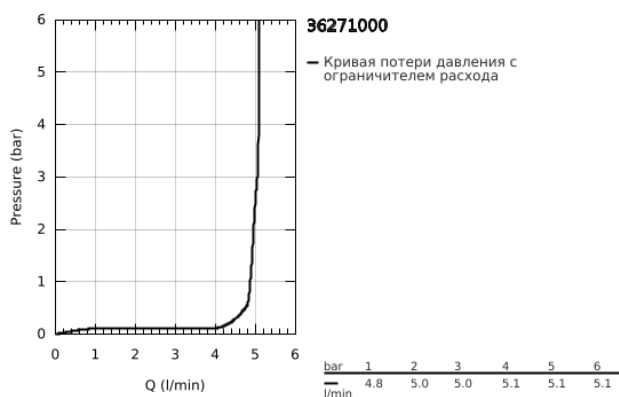

36 271 000 EUROECO COSMOPOLITAN E ИНФРАКРАСНАЯ ЭЛЕКТРОНИКА ДЛЯ РАКОВИНЫ БЕЗ СМЕШИВАНИЯ

ОПИСАНИЕ ПРОДУКТА

- Colour: хром
- с инфракрасным датчиком для двусторонней связи для мониторинга, настройки и сервисного обслуживания
- для холодной или смешанной воды
- 6V литиевая батарейка, тип CR-P2
- Срок службы батарейки: прибл. 7 лет (150 включений в день)
- GROHE EcoJoy Технология совершенного потока при уменьшенном расходе воды
- максимальный расход воды (при 3 бара): 5 л/мин
- гибкая подводка
- грязеулавливающие фильтры
- внешний электромагнитный клапан
- внешняя батарея
- система быстрого монтажа
- многоступенчатый указатель состояния батарейки
- 7 предустановленных режимов:
- совместимо с автосмывом Sensia Arena, Sensia Pro, Hygienea
- - термическая дезинфекция
- - режим очистки
- дополнительные функции и точные настройки с помощью пульта дистанционного управления 36 407
- сертификат CE (Европейское соответствие)
- класс шума I по DIN 4109
- тип защиты смесителя IP 59K
- минимальное давление 1,0 бар