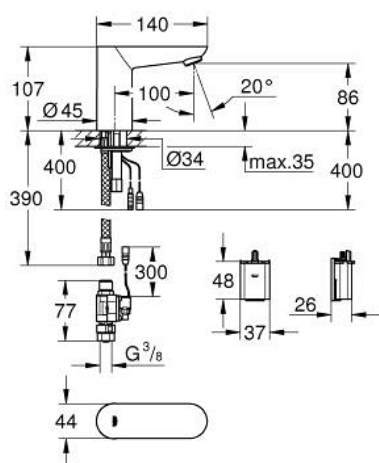

36 271 000 EUROSMART COSMOPOLITAN E ИНФРАКРАСНАЯ ЭЛЕКТРОНИКА ДЛЯ РАКОВИНЫ БЕЗ СМЕШИВАНИЯ

ОПИСАНИЕ ПРОДУКТА

- Colour: хром
- с инфракрасным датчиком для двусторонней связи для мониторинга, настройки и сервисного обслуживания
- для холодной или смешанной воды
- 6V литиевая батарейка, тип CR-P2
- Срок службы батарейки: прибл. 7 лет (150 включений в день)
- GROHE EcoJoy Технология совершенного потока при уменьшенном расходе воды
- максимальный расход воды (при 3 бара): 5 л/мин
- гибкая подводка
- грязеулавливающие фильтры
- внешний электромагнитный клапан
- внешняя батарея
- система быстрого монтажа
- многоступенчатый указатель состояния батарейки
- 7 предустановленных режимов:
  - совместимо с автосмывом Sensia Arena, Sensia Pro, Hygienea
  - - термическая дезинфекция
  - - режим очистки
- дополнительные функции и точные настройки с помощью пульта дистанционного управления 36 407
- сертификат CE (Европейское соответствие)
- класс шума I по DIN 4109
- тип защиты смесителя IP 59K
- минимальное давление 1,0 бар