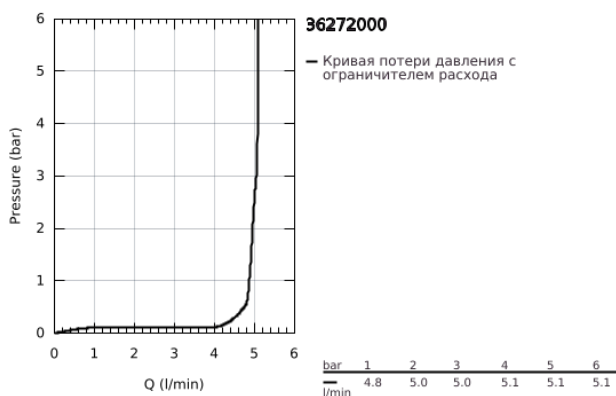

36 272 000 EUROSMART COSMOPOLITAN E ИНФРАКРАСНАЯ ЭЛЕКТРОНИКА ДЛЯ РАКОВИНЫ, БЕЗ СМЕШИВАНИЯ

ОПИСАНИЕ ПРОДУКТА

- Colour: хром
- с инфракрасным датчиком для двусторонней связи для мониторинга, настройки и сервисного обслуживания
- для холодной или смешанной воды
- 6V литиевая батарейка, тип CR-P2
- Срок службы батарейки: прибл. 7 лет (150 включений в день)
- GROHE EcoJoy Технология совершенного потока при уменьшенном расходе воды
- максимальный расход воды (при 3 бара): 5 л/мин
- гибкая подводка
- грязеулавливающий фильтр
- внешний электромагнитный клапан
- внешняя батарея
- система быстрого монтажа
- многоступенчатый указатель состояния батарейки
- 7 предустановленных режимов:
- совместимо с автосмывом Sensia Arena, Sensia Pro, Hygiene
- - термическая дезинфекция
- - режим очистки
- дополнительные функции и точные настройки с помощью пульта дистанционного управления 36 407
- сертификат CE (Европейское соответствие)