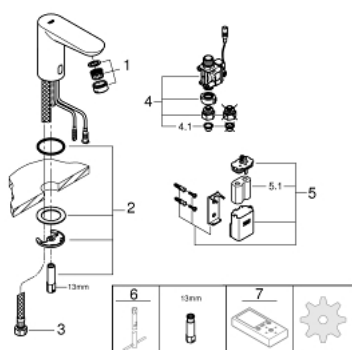

36 272 000 EUROSMART COSMOPOLITAN E ИНФРАКРАСНАЯ ЭЛЕКТРОНИКА ДЛЯ РАКОВИНЫ, БЕЗ СМЕШИВАНИЯ

ОПИСАНИЕ ПРОДУКТА

- Colour: хром
- с инфракрасным датчиком для двусторонней связи для мониторинга, настройки и сервисного обслуживания
- для холодной или смешанной воды
- 6V литиевая батарейка, тип CR-P2
- Срок службы батарейки: прибл. 7 лет (150 включений в день)
- GROHE EcoJoy Технология совершенного потока при уменьшенном расходе воды
- максимальный расход воды (при 3 бара): 5 л/мин
- гибкая подводка
- грязеулавливающий фильтр
- внешний электромагнитный клапан
- внешняя батарея
- система быстрого монтажа
- многоступенчатый указатель состояния батарейки
- 7 предустановленных режимов:
- совместимо с автосмывом Sensia Arena, Sensia Pro, Hygiene
- - термическая дезинфекция
- - режим очистки
- дополнительные функции и точные настройки с помощью пульта дистанционного управления 36 407
- сертификат CE (Европейское соответствие)

36 272 000 EUROSMART COSMOPOLITAN E ИНФРАКРАСНАЯ ЭЛЕКТРОНИКА ДЛЯ РАКОВИНЫ, БЕЗ СМЕШИВАНИЯ

ЗАПАСНЫЕ ЧАСТИ

- 1: Аэратор (Spare part-nr. 48159000)
 - 2: Обратное резьбовое соединение (Spare part-nr. 42389000)
 - 3: Шланг под давлением (Spare part-nr. 46255000)
 - 4: Магнитный вентиль (Spare part-nr. 42390000)
 - 4.1: Сетка (Spare part-nr. 42395000)
 - 5: Футляр с батареей (Spare part-nr. 42393000)
 - 5.1: Аккумулятор (Spare part-nr. 42886000)
 - 6: Монтажный ключ (Spare part-nr. 19017000)*
 - 7: Пульт дистанционного управления (Spare part-nr. 36407001)*
- * Optional accessories