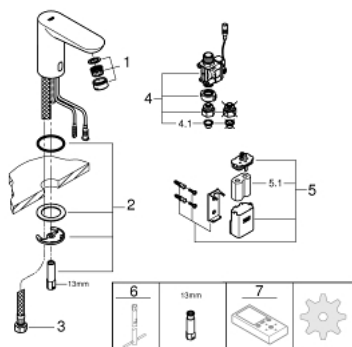

### ОПИСАНИЕ ПРОДУКТА

- Colour: хром
- с инфракрасным датчиком для двусторонней связи для мониторинга, настройки и сервисного обслуживания
- для холодной или смешанной воды
- 6V литиевая батарейка, тип CR-P2
- Срок службы батарейки: прибл. 7 лет (150 включений в день )
- GROHE EcoJoy Технология совершенного потока при уменьшенном расходе воды
- максимальный расход воды (при 3 бара): 5 л/мин
- гибкая подводка
- грязеулавливающий фильтр
- внешний электромагнитный клапан
- внешняя батарея
- система быстрого монтажа
- многоступенчатый указатель состояния батарейки
- 7 предустановленных режимов:
- совместимо с автосмывом Sensia Arena, Sensia Pro, Hygiene
- - термическая дезинфекция
- - режим очистки
- дополнительные функции и точные настройки с помощью пульта дистанционного управления 36 407
- сертификат CE (Европейское соответствие)

### ЗАПАСНЫЕ ЧАСТИ

- 1: Аэратор (Spare part-nr. 48159000)
- 2: Обратное резьбовое соединение (Spare part-nr. 42389000)
- 3: Шланг под давлением (Spare part-nr. 46255000)
- 4: Магнитный вентиль (Spare part-nr. 42390000)
- 4.1: Сетка (Spare part-nr. 42395000)
- 5: Футляр с батареей (Spare part-nr. 42393000)
- 5.1: Аккумулятор (Spare part-nr. 42886000)
- 6: Монтажный ключ (Spare part-nr. 19017000)\*
- 7: Пульт дистанционного управления (Spare part-nr. 36407001)\*