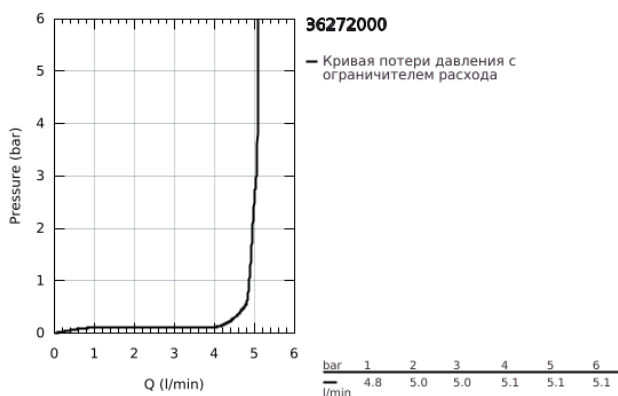

ОПИСАНИЕ ПРОДУКТА

- Colour: хром
- с инфракрасным датчиком для двусторонней связи для мониторинга, настройки и сервисного обслуживания
- для холодной или смешанной воды
- 6V литиевая батарейка, тип CR-P2
- Срок службы батарейки: прибл. 7 лет (150 включений в день)
- GROHE EcoJoy Технология совершенного потока при уменьшенном расходе воды
- максимальный расход воды (при 3 бара): 5 л/мин
- гибкая подводка
- грязеулавливающий фильтр
- внешний электромагнитный клапан
- внешняя батарея
- система быстрого монтажа
- многоступенчатый указатель состояния батарейки
- 7 предустановленных режимов:
- совместимо с автосмывом Sensia Arena, Sensia Pro, Hygiene
- - термическая дезинфекция
- - режим очистки
- дополнительные функции и точные настройки с помощью пульта дистанционного управления 36 407
- сертификат CE (Европейское соответствие)