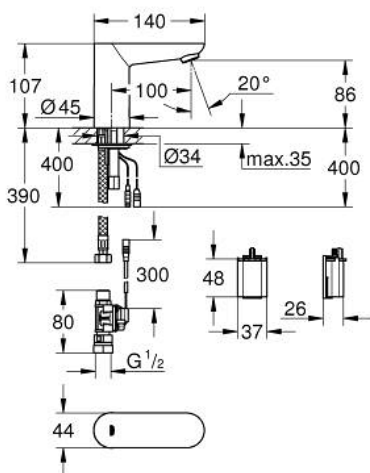

ОПИСАНИЕ ПРОДУКТА

- Colour: хром
- с инфракрасным датчиком для двусторонней связи для мониторинга, настройки и сервисного обслуживания
- для холодной или смешанной воды
- 6V литиевая батарейка, тип CR-P2
- Срок службы батарейки: прибл. 7 лет (150 включений в день)
- GROHE EcoJoy Технология совершенного потока при уменьшенном расходе воды
- максимальный расход воды (при 3 бара): 5 л/мин
- гибкая подводка
- грязеулавливающий фильтр
- внешний электромагнитный клапан
- внешняя батарея
- система быстрого монтажа
- многоступенчатый указатель состояния батарейки
- 7 предустановленных режимов:
- совместимо с автосмывом Sensia Arena, Sensia Pro, Hygiene
- - термическая дезинфекция
- - режим очистки
- дополнительные функции и точные настройки с помощью пульта дистанционного управления 36 407
- сертификат CE (Европейское соответствие)