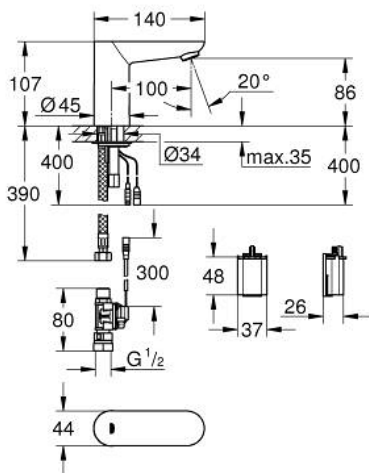

36 272 000 EUROSMART COSMOPOLITAN E ИНФРАКРАСНАЯ ЭЛЕКТРОНИКА ДЛЯ РАКОВИНЫ, БЕЗ СМЕШИВАНИЯ