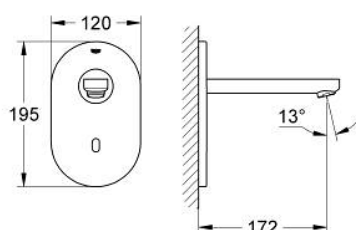

36 273 000 EUROSMART COSMOPOLITAN E ИНФРАКРАСНАЯ ЭЛЕКТРОНИКА ДЛЯ РАКОВИНЫ БЕЗ СМЕШИВАНИЯ

ОПИСАНИЕ ПРОДУКТА

- Colour: хром
- с инфракрасным датчиком для двусторонней связи для мониторинга, настройки и сервисного обслуживания
- для холодной или смешанной воды
- с адаптером 100-230 V переменного тока, 50-60 Hz, 6 V постоянного тока
- максимальный расход воды (при 3 бара): 5 л/мин
- хромированная розетка
- хромированный излив
- вынос 172 мм
- 7 предустановленных режимов:
- совместимо с автосмывом Sensia Arena, Sensia Pro, Hygiene
- - термическая дезинфекция
- - режим очистки
- дополнительные функции и точные настройки с помощью пульта дистанционного управления 36 407
- комплект верхней монтажной части для скрытого монтажного короба
- 36 336 001/36 337 001
- сертификат CE (Европейское соответствие)
- класс шума I по DIN 4109
- минимальное давление 1,0 бар