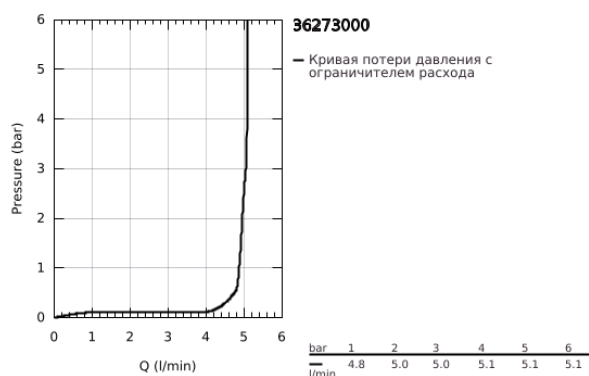

36 273 000 EUROSMART COSMOPOLITAN E ИНФРАКРАСНАЯ ЭЛЕКТРОНИКА ДЛЯ РАКОВИНЫ БЕЗ СМЕШИВАНИЯ

ОПИСАНИЕ ПРОДУКТА

- Colour: хром
- с инфракрасным датчиком для двусторонней связи для мониторинга, настройки и сервисного обслуживания
- для холодной или смешанной воды
- с адаптером 100-230 V переменного тока, 50-60 Hz, 6 V постоянного тока
- максимальный расход воды (при 3 бара): 5 л/мин
- хромированная розетка
- хромированный излив
- вынос 172 мм
- 7 предустановленных режимов:
- совместимо с автосмывом Sensia Arena, Sensia Pro, Hygiene
- - термическая дезинфекция
- - режим очистки
- дополнительные функции и точные настройки с помощью пульта дистанционного управления 36 407
- комплект верхней монтажной части для скрытого монтажного короба
- 36 336 001/36 337 001
- сертификат CE (Европейское соответствие)
- класс шума I по DIN 4109
- минимальное давление 1,0 бар