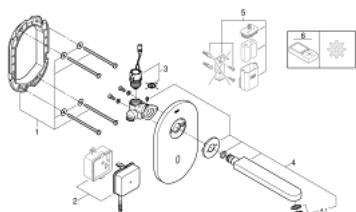

36 273 000 EUROSMART COSMOPOLITAN E ИНФРАКРАСНАЯ ЭЛЕКТРОНИКА ДЛЯ РАКОВИНЫ БЕЗ СМЕШИВАНИЯ

ОПИСАНИЕ ПРОДУКТА

- Colour: хром
- с инфракрасным датчиком для двусторонней связи для мониторинга, настройки и сервисного обслуживания
- для холодной или смешанной воды
- с адаптером 100-230 V переменного тока, 50-60 Hz, 6 V постоянного тока
- максимальный расход воды (при 3 бара): 5 л/мин
- хромированная розетка
- хромированный излив
- вынос 172 мм
- 7 предустановленных режимов:
- совместимо с автосмывом Sensia Arena, Sensia Pro, Hygiene
- - термическая дезинфекция
- - режим очистки
- дополнительные функции и точные настройки с помощью пульта дистанционного управления 36 407
- комплект верхней монтажной части для скрытого монтажного короба
- 36 336 001/36 337 001
- сертификат CE (Европейское соответствие)
- класс шума I по DIN 4109
- минимальное давление 1,0 бар

36 273 000 EUROSMART COSMOPOLITAN E ИНФРАКРАСНАЯ ЭЛЕКТРОНИКА ДЛЯ РАКОВИНЫ БЕЗ СМЕШИВАНИЯ

ЗАПАСНЫЕ ЧАСТИ

- 1: Крепежная рама (Spare part-nr. 42419000)
- 2: Импульсный источник (электро)питания (Spare part-nr. 42470000)
- 3: Магнитный вентиль (Spare part-nr. 42469000)
- 4: Трубообразный излив (Spare part-nr. 42445000)
- 4.1: Аэратор (Spare part-nr. 48159000)
- 5: Футляр с батареей (Spare part-nr. 42393000)*
- 6: Пульт дистанционного управления (Spare part-nr. 36407001)*