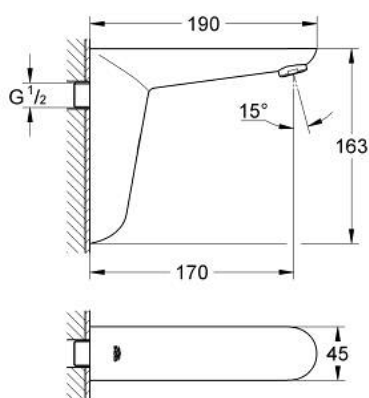

36 274 000 EUROECO COSMOPOLITAN E ИНФРАКРАСНАЯ ЭЛЕКТРОНИКА ДЛЯ РАКОВИНЫ БЕЗ СМЕШИВАНИЯ