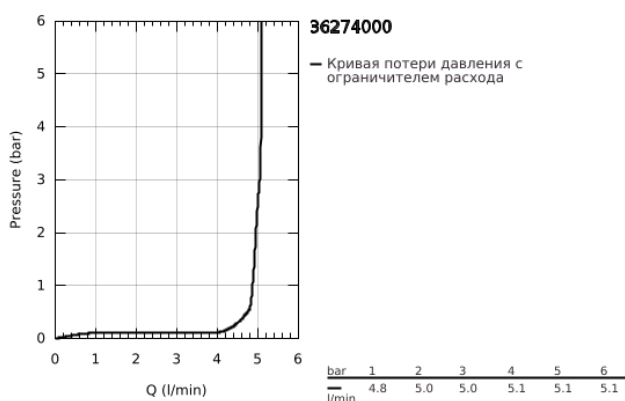

### ОПИСАНИЕ ПРОДУКТА

- Colour: хром
- с инфракрасным датчиком для двусторонней связи для мониторинга, настройки и сервисного обслуживания
- для холодной или смешанной воды
- 6V литиевая батарейка, тип CR-P2
- Срок службы батарейки: прибл. 7 лет (150 включений в день )
- GROHE EcoJoy Технология совершенного потока при уменьшенном расходе воды
- максимальный расход воды (при 3 бара): 5 л/мин
- металлический корпус
- многоступенчатый указатель состояния батарейки
- 7 предустановленных режимов:
- совместимо с автосмывом Sensia Arena, Sensia Pro, Hygiena
- - термическая дезинфекция
- - режим очистки
- дополнительные функции и точные настройки с помощью пульта дистанционного управления 36 407
- сертификат CE (Европейское соответствие)
- минимальное давление 1,0 бар