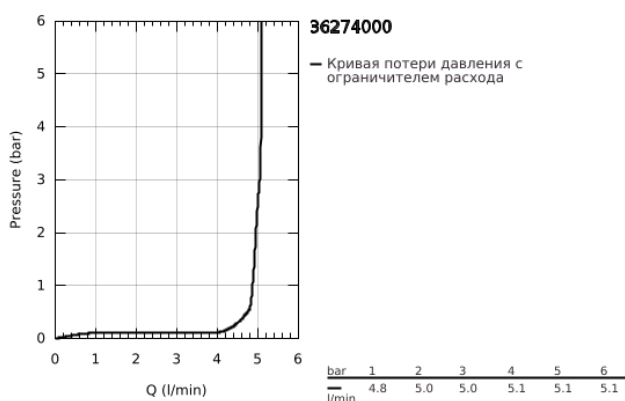

36 274 000 EUROECO COSMOPOLITAN E ИНФРАКРАСНАЯ ЭЛЕКТРОНИКА ДЛЯ РАКОВИНЫ БЕЗ СМЕШИВАНИЯ

ОПИСАНИЕ ПРОДУКТА

- Colour: хром
- с инфракрасным датчиком для двусторонней связи для мониторинга, настройки и сервисного обслуживания
- для холодной или смешанной воды
- 6V литиевая батарейка, тип CR-P2
- Срок службы батарейки: прил. 7 лет (150 включений в день)
- GROHE EcoJoy Технология совершенного потока при уменьшенном расходе воды
- максимальный расход воды (при 3 бара): 5 л/мин
- металлический корпус
- многоступенчатый указатель состояния батарейки
- 7 предустановленных режимов:
- совместимо с автосмывом Sensia Arena, Sensia Pro, Hygiena
- - термическая дезинфекция
- - режим очистки
- дополнительные функции и точные настройки с помощью пульта дистанционного управления 36 407
- сертификат CE (Европейское соответствие)
- минимальное давление 1,0 бар