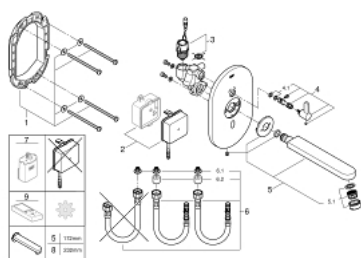

36 315 000 EUROSMART COSMOPOLITAN E ИНФРАКРАСНАЯ ЭЛЕКТРОНИКА ДЛЯ РАКОВИНЫ СО СМЕШИВАНИЕМ И С РЕГУЛИРУЕМЫМ ОГРАНИЧИТЕЛЕМ ТЕМПЕРАТУРЫ

ОПИСАНИЕ ПРОДУКТА

- Colour: хром
- с инфракрасным датчиком для двусторонней связи для мониторинга, настройки и сервисного обслуживания
- с адаптером 100-230 V переменного тока, 50-60 Hz, 6 V постоянного тока
- максимальный расход (при 3 бар): 8,0 л/мин
- ламинарный регулятор струи
- хромированная розетка
- хромированный излив
- вынос 170 мм
- 7 предустановленных режимов:
 - совместимо с автосмывом Sensia Arena, Sensia Pro, Hygiene
 - - термическая дезинфекция
 - - режим очистки
- дополнительные функции и точные настройки с помощью пульта дистанционного управления 36 407
- комплект верхней монтажной части для скрытого монтажного короба
- 36 339 001
- сертификат CE (Европейское соответствие)
- класс шума I по DIN 4109

36 315 000 EUROSMART COSMOPOLITAN E ИНФРАКРАСНАЯ ЭЛЕКТРОНИКА ДЛЯ РАКОВИНЫ СО СМЕШИВАНИЕМ И С РЕГУЛИРУЕМЫМ ОГРАНИЧИТЕЛЕМ ТЕМПЕРАТУРЫ

ЗАПАСНЫЕ ЧАСТИ

- 1: Крепежная рама (Spare part-nr. 42419000)
 - 2: Импульсный источник (электро)питания (Spare part-nr. 42470000)
 - 3: Магнитный вентиль (Spare part-nr. 42469000)
 - 4: Рычаг (Spare part-nr. 42441000)
 - 4.1: O-кольцо (Spare part-nr. 4284000M)
 - 5: Трубнообразный излив (Spare part-nr. 42420000)
 - 5.1: Экономичный аэратор (Spare part-nr. 13951000)
 - 5.1: Ламинарный регулятор струи (Spare part-nr. 13960000)
 - 6: Шланг подключения (комплект 3шт) (Spare part-nr. 42417000)
 - 6.1: Сетка (Spare part-nr. 4241300M)
 - 6.2: Обратный клапан (Spare part-nr. 4240400M)
 - 7: Футляр с батареей (Spare part-nr. 42393000)*
 - 8: Трубнообразный излив (Spare part-nr. 42418000)*
 - 9: Пульт дистанционного управления (Spare part-nr. 36407001)*
- * Optional accessories