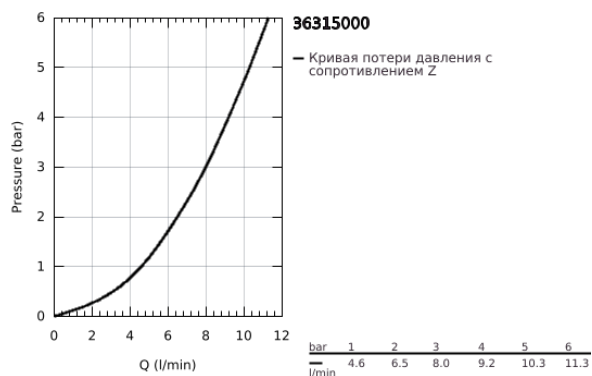

36 315 000 EUROSMART COSMOPOLITAN E ИНФРАКРАСНАЯ ЭЛЕКТРОНИКА ДЛЯ РАКОВИНЫ СО СМЕШИВАНИЕМ И С РЕГУЛИРУЕМЫМ ОГРАНИЧИТЕЛЕМ ТЕМПЕРАТУРЫ

ОПИСАНИЕ ПРОДУКТА

- Colour: хром
- с инфракрасным датчиком для двусторонней связи для мониторинга, настройки и сервисного обслуживания
- с адаптером 100-230 V переменного тока, 50-60 Hz, 6 V постоянного тока
- максимальный расход (при 3 бар): 8,0 л/мин
- ламинарный регулятор струи
- хромированная розетка
- хромированный излив
- вынос 170 мм
- 7 предустановленных режимов:
 - совместимо с автосмывом Sensia Arena, Sensia Pro, Hygiene
 - - термическая дезинфекция
 - - режим очистки
- дополнительные функции и точные настройки с помощью пульта дистанционного управления 36 407
- комплект верхней монтажной части для скрытого монтажного короба
- 36 339 001
- сертификат CE (Европейское соответствие)
- класс шума I по DIN 4109