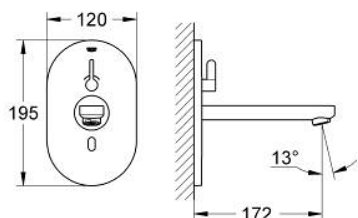

36 315 000 EUROSMART COSMOPOLITAN E ИНФРАКРАСНАЯ ЭЛЕКТРОНИКА ДЛЯ РАКОВИНЫ СО СМЕШИВАНИЕМ И С РЕГУЛИРУЕМЫМ ОГРАНИЧИТЕЛЕМ ТЕМПЕРАТУРЫ

ОПИСАНИЕ ПРОДУКТА

- Colour: хром
- с инфракрасным датчиком для двусторонней связи для мониторинга, настройки и сервисного обслуживания
- с адаптером 100-230 V переменного тока, 50-60 Hz, 6 V постоянного тока
- максимальный расход (при 3 бар): 8,0 л/мин
- ламинарный регулятор струи
- хромированная розетка
- хромированный излив
- вынос 170 мм
- 7 предустановленных режимов:
 - совместимо с автосмывом Sensia Arena, Sensia Pro, Hygiene
 - - термическая дезинфекция
 - - режим очистки
- дополнительные функции и точные настройки с помощью пульта дистанционного управления 36 407
- комплект верхней монтажной части для скрытого монтажного короба
- 36 339 001
- сертификат CE (Европейское соответствие)
- класс шума I по DIN 4109

36 315 000 EUROSMART COSMOPOLITAN E ИНФРАКРАСНАЯ ЭЛЕКТРОНИКА ДЛЯ РАКОВИНЫ СО СМЕШИВАНИЕМ И С РЕГУЛИРУЕМЫМ ОГРАНИЧИТЕЛЕМ ТЕМПЕРАТУРЫ

ЗАПАСНЫЕ ЧАСТИ

- 1: Крепежная рама (Spare part-nr. 42419000)
 - 2: Импульсный источник (электро)питания (Spare part-nr. 42470000)
 - 3: Магнитный вентиль (Spare part-nr. 42469000)
 - 4: Рычаг (Spare part-nr. 42441000)
 - 4.1: O-кольцо (Spare part-nr. 4284000M)
 - 5: Трубнообразный излив (Spare part-nr. 42420000)
 - 5.1: Экономичный аэратор (Spare part-nr. 13951000)
 - 5.1: Ламинарный регулятор струи (Spare part-nr. 13960000)
 - 6: Шланг подключения (комплект 3шт) (Spare part-nr. 42417000)
 - 6.1: Сетка (Spare part-nr. 4241300M)
 - 6.2: Обратный клапан (Spare part-nr. 4240400M)
 - 7: Футляр с батареей (Spare part-nr. 42393000)*
 - 8: Трубнообразный излив (Spare part-nr. 42418000)*
 - 9: Пульт дистанционного управления (Spare part-nr. 36407001)*
- * Optional accessories