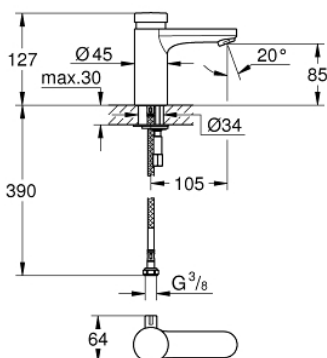

36 317 000 EUROSMART COSMOPOLITAN T АВТОМАТИЧЕСКИЙ СМЕСИТЕЛЬ ДЛЯ РАКОВИНЫ СО СМЕШИВАНИЕМ И С РЕГУЛИРУЕМЫМ ОГРАНИЧИТЕЛЕМ ТЕМПЕРАТУРЫ

ОПИСАНИЕ ПРОДУКТА

- Colour: хром
- GROHE LongLife Finish - стойкое долговечное покрытие
- GROHE EcoJoy Технология совершенного потока при уменьшенном расходе воды
- максимальный расход воды (при 3 бара): 5 л/мин
- 3 режима: короткий - средний- длинный (заводская настройка: короткий), примерно 7, 15, 30 сек.(зависит от давления)
- диапазон давлений от 0.5 до 6 бар
- 2 гибких соединительных шланга
- обратный клапан
- грязеулавливающие фильтры

36 317 000 EUROSMART COSMOPOLITAN T АВТОМАТИЧЕСКИЙ СМЕСИТЕЛЬ ДЛЯ РАКОВИНЫ СО СМЕШИВАНИЕМ И С РЕГУЛИРУЕМЫМ ОГРАНИЧИТЕЛЕМ ТЕМПЕРАТУРЫ

ЗАПАСНЫЕ ЧАСТИ

- 1: Картридж (Spare part-nr. 42412000)
- 1.1: Кольца-прокладки (Spare part-nr. 4282000M)
- 1.2: Комплект уплотнений (Spare part-nr. 4271500M)
- 2: Аэратор (Spare part-nr. 48159000)
- 3: Рычаг (Spare part-nr. 42401000)
- 3.1: O-кольцо (Spare part-nr. 4284000M)
- 4: Комплект крепежа (Spare part-nr. 42400000)
- 5: Обратный клапан (Spare part-nr. 4257200M)
- 6: Фильтр (Spare part-nr. 4241300M)
- 7: Защита против прокручивания (Spare part-nr. 36276000)*
- 8: Аэратор (Spare part-nr. 36133000)*
- 9: Монтажный ключ (Spare part-nr. 19017000)*
- 10: Скрытое устройство смешивания (Spare part-nr. 42408000)*
- 11: Сливной нажимной гарнитур (Spare part-nr. 65807000)*