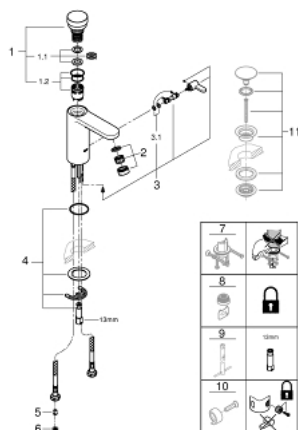

36 317 000 EUROSMART COSMOPOLITAN T АВТОМАТИЧЕСКИЙ СМЕСИТЕЛЬ ДЛЯ РАКОВИНЫ СО СМЕШИВАНИЕМ И С РЕГУЛИРУЕМЫМ ОГРАНИЧИТЕЛЕМ ТЕМПЕРАТУРЫ

ЗАПАСНЫЕ ЧАСТИ

- 1: Картридж (Spare part-nr. 42412000)
- 1.1: Кольца-прокладки (Spare part-nr. 4282000M)
- 1.2: Комплект уплотнений (Spare part-nr. 4271500M)
- 2: Аэратор (Spare part-nr. 48159000)
- 3: Рычаг (Spare part-nr. 42401000)
- 3.1: O-кольцо (Spare part-nr. 4284000M)
- 4: Комплект крепежа (Spare part-nr. 42400000)
- 5: Обратный клапан (Spare part-nr. 4257200M)
- 6: Фильтр (Spare part-nr. 4241300M)
- 7: Защита против прокручивания (Spare part-nr. 36276000)*
- 8: Аэратор (Spare part-nr. 36133000)*
- 9: Монтажный ключ (Spare part-nr. 19017000)*
- 10: Скрытое устройство смешивания (Spare part-nr. 42408000)*
- 11: Сливной нажимной гарнитур (Spare part-nr. 65807000)*