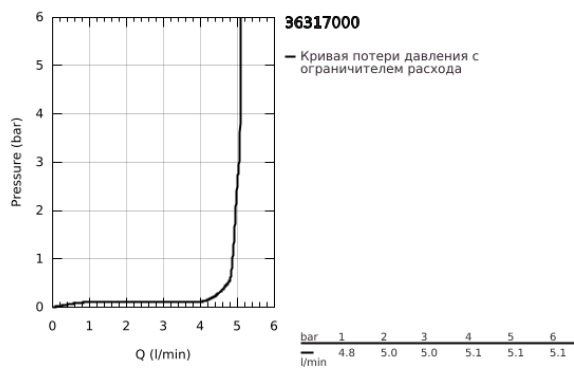

36 317 000 EUROSMART COSMOPOLITAN T АВТОМАТИЧЕСКИЙ СМЕСИТЕЛЬ ДЛЯ РАКОВИНЫ СО СМЕШИВАНИЕМ И С РЕГУЛИРУЕМЫМ ОГРАНИЧИТЕЛЕМ ТЕМПЕРАТУРЫ

ОПИСАНИЕ ПРОДУКТА

- Colour: хром
- GROHE LongLife Finish - стойкое долговечное покрытие
- GROHE EcoJoy Технология совершенного потока при уменьшенном расходе воды
- максимальный расход воды (при 3 бара): 5 л/мин
- 3 режима: короткий - средний- длинный (заводская настройка: короткий), примерно 7, 15, 30 сек.(зависит от давления)
- диапазон давлений от 0.5 до 6 бар
- 2 гибких соединительных шланга
- обратный клапан
- грязеулавливающие фильтры