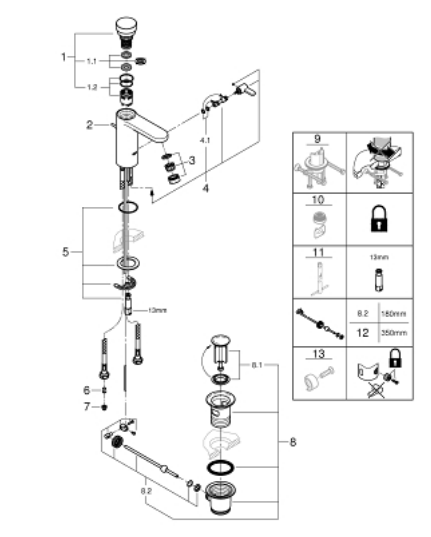

36 318 000 EUROSMART COSMOPOLITAN T АВТОМАТИЧЕСКИЙ СМЕСИТЕЛЬ ДЛЯ РАКОВИНЫ СО СМЕШИВАНИЕМ И С РЕГУЛИРУЕМЫМ ОГРАНИЧИТЕЛЕМ ТЕМПЕРАТУРЫ

ОПИСАНИЕ ПРОДУКТА

- Colour: хром
- GROHE LongLife Finish - стойкое долговечное покрытие
- GROHE EcoJoy Технология совершенного потока при уменьшенном расходе воды
- максимальный расход воды (при 3 бара): 5 л/мин
- рычажный донный клапан 1 1/4"
- 3 режима: короткий - средний- длинный (заводская настройка: короткий), примерно 7, 15, 30 сек.(зависит от давления)
- диапазон давлений от 0.5 до 6 бар
- 2 гибких присоединительных шланга
- обратный клапан
- грязеулавливающие фильтры
- минимальное давление 1,0 бар

36 318 000 EUROSMART COSMOPOLITAN T АВТОМАТИЧЕСКИЙ СМЕСИТЕЛЬ ДЛЯ РАКОВИНЫ СО СМЕШИВАНИЕМ И С РЕГУЛИРУЕМЫМ ОГРАНИЧИТЕЛЕМ ТЕМПЕРАТУРЫ

ЗАПАСНЫЕ ЧАСТИ

- 1: Картридж (Spare part-nr. 42412000)
 - 1.1: Кольца-прокладки (Spare part-nr. 4282000M)
 - 1.2: Комплект уплотнений (Spare part-nr. 4271500M)
 - 2: Тяга (Spare part-nr. 46739000)
 - 3: Аэратор (Spare part-nr. 48159000)
 - 4: Рычаг (Spare part-nr. 42401000)
 - 4.1: O-кольцо (Spare part-nr. 4284000M)
 - 5: Комплект крепежа (Spare part-nr. 42400000)
 - 6: Обратный клапан (Spare part-nr. 4257200M)
 - 7: Фильтр (Spare part-nr. 4241300M)
 - 8: Сливной гарнитур 1 1/4" (Spare part-nr. 28910000)
 - 8.1: Пробка (Spare part-nr. 07182000)
 - 8.2: Эксцентриковая тяга (Spare part-nr. 07052000)
 - 9: Защита против прокручивания (Spare part-nr. 36276000)*
 - 10: Аэратор (Spare part-nr. 36133000)*
 - 11: Монтажный ключ (Spare part-nr. 19017000)*
 - 12: Эксцентриковая тяга (Spare part-nr. 07341000)*
 - 13: Скрытое устройство смешивания (Spare part-nr. 42408000)*
- * Optional accessories