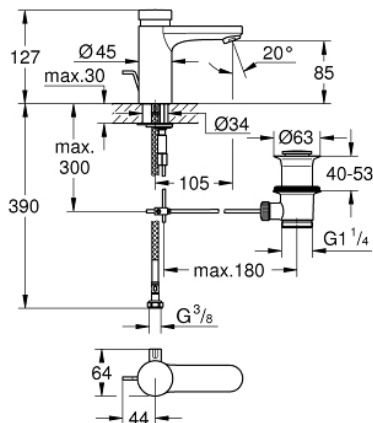

36 318 000 EUROSMART COSMOPOLITAN T АВТОМАТИЧЕСКИЙ СМЕСИТЕЛЬ ДЛЯ РАКОВИНЫ СО СМЕШИВАНИЕМ И С РЕГУЛИРУЕМЫМ ОГРАНИЧИТЕЛЕМ ТЕМПЕРАТУРЫ

ОПИСАНИЕ ПРОДУКТА

- Colour: хром
- GROHE LongLife Finish - стойкое долговечное покрытие
- GROHE EcoJoy Технология совершенного потока при уменьшенном расходе воды
- максимальный расход воды (при 3 бара): 5 л/мин
- рычажный донный клапан 1 1/4"
- 3 режима: короткий - средний- длинный (заводская настройка: короткий), примерно 7, 15, 30 сек.(зависит от давления)
- диапазон давлений от 0.5 до 6 бар
- 2 гибких присоединительных шланга
- обратный клапан
- грязеулавливающие фильтры
- минимальное давление 1,0 бар

36 318 000 EUROSMART COSMOPOLITAN T АВТОМАТИЧЕСКИЙ СМЕСИТЕЛЬ ДЛЯ РАКОВИНЫ СО СМЕШИВАНИЕМ И С РЕГУЛИРУЕМЫМ ОГРАНИЧИТЕЛЕМ ТЕМПЕРАТУРЫ

ЗАПАСНЫЕ ЧАСТИ

- 1: Картридж (Spare part-nr. 42412000)
 - 1.1: Кольца-прокладки (Spare part-nr. 4282000M)
 - 1.2: Комплект уплотнений (Spare part-nr. 4271500M)
 - 2: Тяга (Spare part-nr. 46739000)
 - 3: Аэратор (Spare part-nr. 48159000)
 - 4: Рычаг (Spare part-nr. 42401000)
 - 4.1: O-кольцо (Spare part-nr. 4284000M)
 - 5: Комплект крепежа (Spare part-nr. 42400000)
 - 6: Обратный клапан (Spare part-nr. 4257200M)
 - 7: Фильтр (Spare part-nr. 4241300M)
 - 8: Сливной гарнитур 1 1/4" (Spare part-nr. 28910000)
 - 8.1: Пробка (Spare part-nr. 07182000)
 - 8.2: Эксцентриковая тяга (Spare part-nr. 07052000)
 - 9: Защита против прокручивания (Spare part-nr. 36276000)*
 - 10: Аэратор (Spare part-nr. 36133000)*
 - 11: Монтажный ключ (Spare part-nr. 19017000)*
 - 12: Эксцентриковая тяга (Spare part-nr. 07341000)*
 - 13: Скрытое устройство смешивания (Spare part-nr. 42408000)*
- * Optional accessories