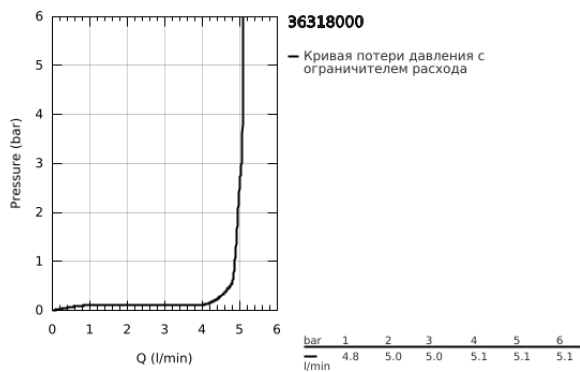

36 318 000 EUROSMART COSMOPOLITAN T АВТОМАТИЧЕСКИЙ СМЕСИТЕЛЬ ДЛЯ РАКОВИНЫ СО СМЕШИВАНИЕМ И С РЕГУЛИРУЕМЫМ ОГРАНИЧИТЕЛЕМ ТЕМПЕРАТУРЫ

ОПИСАНИЕ ПРОДУКТА

- Colour: хром
- GROHE LongLife Finish - стойкое долговечное покрытие
- GROHE EcoJoy Технология совершенного потока при уменьшенном расходе воды
- максимальный расход воды (при 3 бара): 5 л/мин
- рычажный донный клапан 1 1/4"
- 3 режима: короткий - средний- длинный (заводская настройка: короткий), примерно 7, 15, 30 сек.(зависит от давления)
- диапазон давлений от 0.5 до 6 бар
- 2 гибких присоединительных шланга
- обратный клапан
- грязеулавливающие фильтры
- минимальное давление 1,0 бар