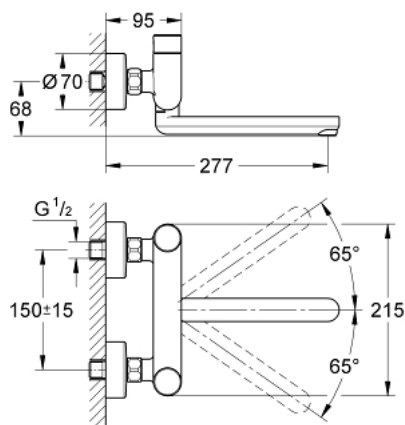

### ОПИСАНИЕ ПРОДУКТА

- Colour: хром
- настенный монтаж
- GROHE LongLife Finish - стойкое долговечное покрытие
- GROHE EcoJoy Технология совершенного потока при уменьшенном расходе воды
- ламинарный преобразователь потока - 9 л/мин
- поворотный литой излив 200 mm
- ограничитель поворота излива 130°, возможность фиксации
- 3 настраиваемых режима подачи воды: короткий-средний-длинный (заводская настройка: средний), примерно 7 - 15 - 30 сек. (зависит от давления)
- диапазон давлений от 0.5 до 6 бар
- скрытые S-образные эксцентрики
- обратный клапан
- грязеулавливающие фильтры

### ЗАПАСНЫЕ ЧАСТИ

- 1: S-образный эксцентрик (Spare part-nr. 12662000)
- 2: Обратный клапан (Spare part-nr. 47189000)
- 2.1: Грязеулавливающий фильтр (Spare part-nr. 0726400M)
- 2.2: Обратный клапан (Spare part-nr. 08565000)
- 2.3: O-кольцо Ø17 x Ø2 (Spare part-nr. 0305500M)
- 3: Mixing device (Spare part-nr. 42433000)
- 4: Картридж (Spare part-nr. 42432000)
- 4.1: Кольца-прокладки (Spare part-nr. 4282000M)
- 4.2: Комплект уплотнений (Spare part-nr. 4271500M)
- 5: Трубообразный излив (Spare part-nr. 42430000)
- 5.1: Крепление излива (Spare part-nr. 42431000)
- 5.2: Ламинарный регулятор струи (Spare part-nr. 13960000)
- 6: Удлинение 3/4", 20 мм (Spare part-nr. 0713000M)\*
- 7: Ключ (Spare part-nr. 19377000)\*