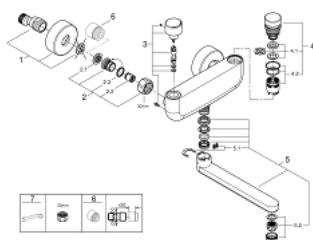

### ОПИСАНИЕ ПРОДУКТА

- Colour: хром
- настенный монтаж
- GROHE LongLife Finish - стойкое долговечное покрытие
- GROHE EcoJoy Технология совершенного потока при уменьшенном расходе воды
- ламинарный преобразователь потока - 9 л/мин
- поворотный литой излив 200 mm
- ограничитель поворота излива 130°, возможность фиксации
- 3 настраиваемых режима подачи воды: короткий-средний-длинный (заводская настройка: средний), примерно 7 - 15 - 30 сек. (зависит от давления)
- диапазон давлений от 0.5 до 6 бар
- скрытые S-образные эксцентрики
- обратный клапан
- грязеулавливающие фильтры

### ЗАПАСНЫЕ ЧАСТИ

- 1: S-образный эксцентрик (Spare part-nr. 12662000)
- 2: Обратный клапан (Spare part-nr. 47189000)
- 2.1: Грязеулавливающий фильтр (Spare part-nr. 0726400M)
- 2.2: Обратный клапан (Spare part-nr. 08565000)
- 2.3: O-кольцо Ø17 x Ø2 (Spare part-nr. 0305500M)
- 3: Mixing device (Spare part-nr. 42433000)
- 4: Картридж (Spare part-nr. 42432000)
- 4.1: Кольца-прокладки (Spare part-nr. 4282000M)
- 4.2: Комплект уплотнений (Spare part-nr. 4271500M)
- 5: Трубообразный излив (Spare part-nr. 42430000)
- 5.1: Крепление излива (Spare part-nr. 42431000)
- 5.2: Ламинарный регулятор струи (Spare part-nr. 13960000)
- 6: Удлинение 3/4", 20 мм (Spare part-nr. 0713000M)\*
- 7: Ключ (Spare part-nr. 19377000)\*