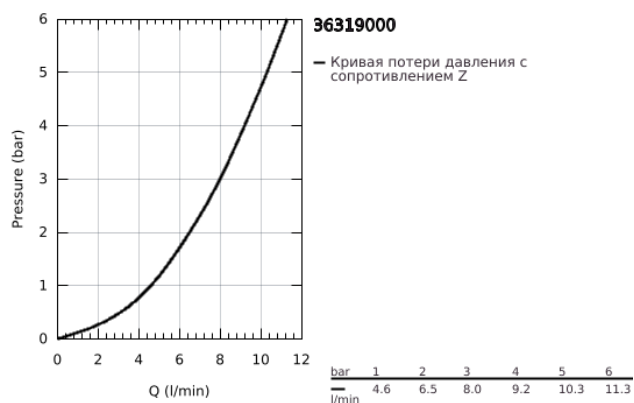

ОПИСАНИЕ ПРОДУКТА

- Colour: хром
- настенный монтаж
- GROHE LongLife Finish - стойкое долговечное покрытие
- GROHE EcoJoy Технология совершенного потока при уменьшенном расходе воды
- ламинарный преобразователь потока - 9 л/мин
- поворотный литой излив 200 mm
- ограничитель поворота излива 130°, возможность фиксации
- 3 настраиваемых режима подачи воды: короткий-средний-длинный (заводская настройка: средний), примерно 7 - 15 - 30 сек. (зависит от давления)
- диапазон давлений от 0.5 до 6 бар
- скрытые S-образные эксцентрики
- обратный клапан
- грязеулавливающие фильтры