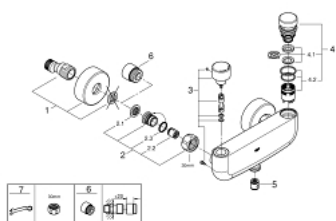

36 320 000 EUROSMART COSMOPOLITAN T САМОЗАКРЫВАЮЩИЙСЯ АВТОМАТИЧЕСКИЙ СМЕСИТЕЛЬ ДЛЯ ДУША 1/2" СО СМЕШИВАНИЕМ И С РЕГУЛИРУЕМЫМ ОГРАНИЧИТЕЛЕМ ТЕМПЕРАТУРЫ

ОПИСАНИЕ ПРОДУКТА

- Colour: хром
- настенный монтаж
- GROHE LongLife Finish - стойкое долговечное покрытие
- смешивающее устройство со стопором горячей воды
- подключение шланга G 1/2"
- 3 настраиваемых режима подачи воды: короткий-средний-длинный (заводская настройка: средний), примерно 7 - 15 - 30 сек. (зависит от давления)
- диапазон давлений от 0.5 до 6 бар
- скрытые S-образные эксцентрики
- обратный клапан
- грязеулавливающие фильтры

36 320 000 EUROSMART COSMOPOLITAN T САМОЗАКРЫВАЮЩИЙСЯ АВТОМАТИЧЕСКИЙ СМЕСИТЕЛЬ ДЛЯ ДУША 1/2" СО СМЕШИВАНИЕМ И С РЕГУЛИРУЕМЫМ ОГРАНИЧИТЕЛЕМ ТЕМПЕРАТУРЫ

ЗАПАСНЫЕ ЧАСТИ

- 1: S-образный эксцентрик (Spare part-nr. 12662000)
- 2: Обратный клапан (Spare part-nr. 47189000)
- 2.1: Грязеулавливающий фильтр (Spare part-nr. 0726400M)
- 2.2: Обратный клапан (Spare part-nr. 08565000)
- 2.3: O-кольцо Ø17 x Ø2 (Spare part-nr. 0305500M)
- 3: Mixing device (Spare part-nr. 42433000)
- 4: Картридж (Spare part-nr. 42432000)
- 4.1: Кольца-прокладки (Spare part-nr. 4282000M)
- 4.2: Комплект уплотнений (Spare part-nr. 4271500M)
- 5: Обратный клапан (Spare part-nr. 08565000)
- 6: Удлинение 3/4", 20 мм (Spare part-nr. 0713000M)*
- 7: Ключ (Spare part-nr. 19377000)*