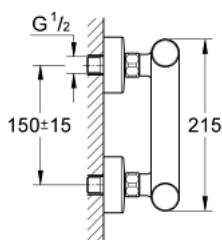

36 320 000 EUROSMART COSMOPOLITAN T САМОЗАКРЫВАЮЩИЙСЯ АВТОМАТИЧЕСКИЙ СМЕСИТЕЛЬ ДЛЯ ДУША 1/2" СО СМЕШИВАНИЕМ И С РЕГУЛИРУЕМЫМ ОГРАНИЧИТЕЛЕМ ТЕМПЕРАТУРЫ

ОПИСАНИЕ ПРОДУКТА

- Colour: хром
- настенный монтаж
- GROHE LongLife Finish - стойкое долговечное покрытие
- смешивающее устройство со стопором горячей воды
- подключение шланга G 1/2"
- 3 настраиваемых режима подачи воды: короткий-средний-длинный (заводская настройка: средний), примерно 7 - 15 - 30 сек. (зависит от давления)
- диапазон давлений от 0.5 до 6 бар
- скрытые S-образные эксцентрики
- обратный клапан
- грязеулавливающие фильтры

36 320 000 EUROSMART COSMOPOLITAN T САМОЗАКРЫВАЮЩИЙСЯ АВТОМАТИЧЕСКИЙ СМЕСИТЕЛЬ ДЛЯ ДУША 1/2" СО СМЕШИВАНИЕМ И С РЕГУЛИРУЕМЫМ ОГРАНИЧИТЕЛЕМ ТЕМПЕРАТУРЫ

ЗАПАСНЫЕ ЧАСТИ

- 1: S-образный эксцентрик (Spare part-nr. 12662000)
- 2: Обратный клапан (Spare part-nr. 47189000)
- 2.1: Грязеулавливающий фильтр (Spare part-nr. 0726400M)
- 2.2: Обратный клапан (Spare part-nr. 08565000)
- 2.3: O-кольцо Ø17 x Ø2 (Spare part-nr. 0305500M)
- 3: Mixing device (Spare part-nr. 42433000)
- 4: Картридж (Spare part-nr. 42432000)
- 4.1: Кольца-прокладки (Spare part-nr. 4282000M)
- 4.2: Комплект уплотнений (Spare part-nr. 4271500M)
- 5: Обратный клапан (Spare part-nr. 08565000)
- 6: Удлинение 3/4", 20 мм (Spare part-nr. 0713000M)*
- 7: Ключ (Spare part-nr. 19377000)*