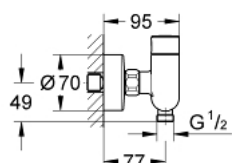

36 320 000 EUROSMART COSMOPOLITAN T САМОЗАКРЫВАЮЩИЙСЯ АВТОМАТИЧЕСКИЙ СМЕСИТЕЛЬ ДЛЯ ДУША 1/2" СО СМЕШИВАНИЕМ И С РЕГУЛИРУЕМЫМ ОГРАНИЧИТЕЛЕМ ТЕМПЕРАТУРЫ

ОПИСАНИЕ ПРОДУКТА

- Colour: хром
- настенный монтаж
- GROHE LongLife Finish - стойкое долговечное покрытие
- смешивающее устройство со стопором горячей воды
- подключение шланга G 1/2"
- 3 настраиваемых режима подачи воды: короткий-средний-длинный (заводская настройка: средний), примерно 7 - 15 - 30 сек. (зависит от давления)
- диапазон давлений от 0.5 до 6 бар
- скрытые S-образные эксцентрики
- обратный клапан
- грязеулавливающие фильтры

36 320 000 EUROSMART COSMOPOLITAN T САМОЗАКРЫВАЮЩИЙСЯ АВТОМАТИЧЕСКИЙ СМЕСИТЕЛЬ ДЛЯ ДУША 1/2" СО СМЕШИВАНИЕМ И С РЕГУЛИРУЕМЫМ ОГРАНИЧИТЕЛЕМ ТЕМПЕРАТУРЫ

ЗАПАСНЫЕ ЧАСТИ

- 1: S-образный эксцентрик (Spare part-nr. 12662000)
- 2: Обратный клапан (Spare part-nr. 47189000)
- 2.1: Грязеулавливающий фильтр (Spare part-nr. 0726400M)
- 2.2: Обратный клапан (Spare part-nr. 08565000)
- 2.3: O-кольцо Ø17 x Ø2 (Spare part-nr. 0305500M)
- 3: Mixing device (Spare part-nr. 42433000)
- 4: Картридж (Spare part-nr. 42432000)
- 4.1: Кольца-прокладки (Spare part-nr. 4282000M)
- 4.2: Комплект уплотнений (Spare part-nr. 4271500M)
- 5: Обратный клапан (Spare part-nr. 08565000)
- 6: Удлинение 3/4", 20 мм (Spare part-nr. 0713000M)*
- 7: Ключ (Spare part-nr. 19377000)*