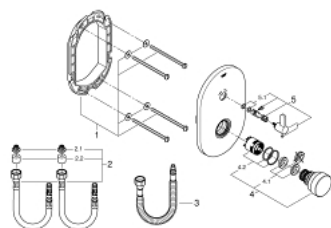

### ОПИСАНИЕ ПРОДУКТА

- Colour: хром
- trim set for rough-in box 36 322 001 (please order separately)
- GROHE LongLife Finish - стойкое долговечное покрытие
- хромированная розетка
- 3 настраиваемых режима подачи воды: короткий-средний-длинный (заводская настройка: средний), примерно 7 - 15 - 30 сек. (зависит от давления)
- диапазон давлений от 0.5 до 6 бар
- грязеулавливающие фильтры

### ЗАПАСНЫЕ ЧАСТИ

- 1: Крепежная рама (Spare part-nr. 42419000)
- 2: Шланг подключения (комплект 3шт) (Spare part-nr. 42417000)
- 2.1: Сетка (Spare part-nr. 4241300M)
- 2.2: Обратный клапан (Spare part-nr. 4240400M)
- 3: Набор подсоединительных шлангов (Spare part-nr. 43566000)
- 4: Картридж (Spare part-nr. 42412000)
- 4.1: Кольца-прокладки (Spare part-nr. 4282000M)
- 4.2: Комплект уплотнений (Spare part-nr. 4271500M)
- 5: Рычаг (Spare part-nr. 42441000)
- 5.1: O-кольцо (Spare part-nr. 4284000M)