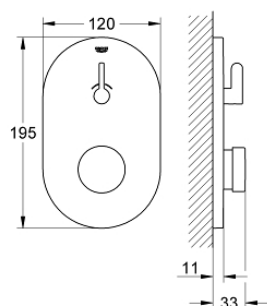

### ОПИСАНИЕ ПРОДУКТА

- Colour: хром
- trim set for rough-in box 36 322 001 (please order separately)
- GROHE LongLife Finish - стойкое долговечное покрытие
- хромированная розетка
- 3 настраиваемых режима подачи воды: короткий-средний-длинный (заводская настройка: средний), примерно 7 - 15 - 30 сек. (зависит от давления)
- диапазон давлений от 0.5 до 6 бар
- грязеулавливающие фильтры