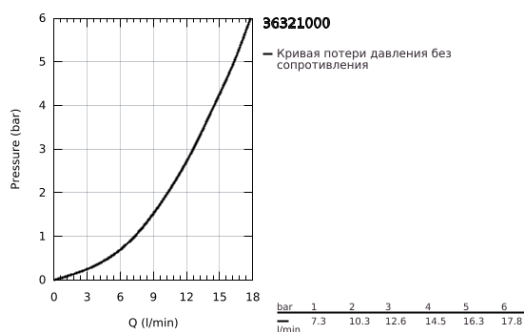

## 36 321 000 EUROSMART COSMOPOLITAN T САМОЗАКРЫВАЮЩИЙСЯ АВТОМАТИЧЕСКИЙ СМЕСИТЕЛЬ ДЛЯ ДУША 1/2" СО СМЕШИВАНИЕМ И С РЕГУЛИРУЕМЫМ ОГРАНИЧИТЕЛЕМ ТЕМПЕРАТУРЫ

### ОПИСАНИЕ ПРОДУКТА

- Colour: хром
- trim set for rough-in box 36 322 001 (please order separately)
- GROHE LongLife Finish - стойкое долговечное покрытие
- хромированная розетка
- 3 настраиваемых режима подачи воды: короткий-средний-длинный (заводская настройка: средний), примерно 7 - 15 - 30 сек. (зависит от давления)
- диапазон давлений от 0.5 до 6 бар
- грязеулавливающие фильтры