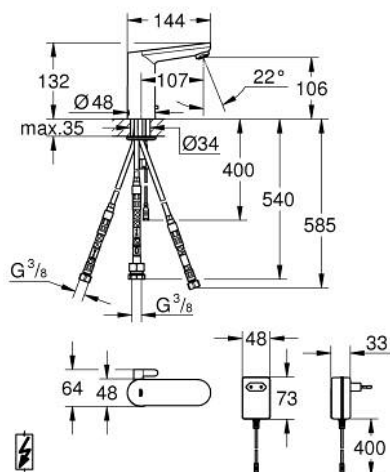

### ОПИСАНИЕ ПРОДУКТА

- Colour: хром
- с инфракрасным датчиком для двусторонней связи для мониторинга, настройки и сервисного обслуживания
- с преобразователем переменного тока 100-230 В, 50-60 Гц в постоянный 6 В
- для открытых водонагревателей
- GROHE EcoJoy Технология совершенного потока при уменьшенном расходе воды
- максимальный расход (при давлении 3 бара): 5,5 л/мин
- встроенный ограничитель расхода воды на гибкой подводке
- обратный клапан
- грязеулавливающие фильтры
- гибкая подводка
- со встроенным электромагнитным клапаном
- система быстрого монтажа
- 7 предустановленных режимов:
- совместимо с автосмывом Sensia Arena, Sensia Pro, Hygienea
- - термическая дезинфекция
- - режим очистки
- дополнительные функции и точные настройки с помощью пульта дистанционного управления 36 407
- сертификат CE (Европейское соответствие)
- класс шума I по DIN 4109
- тип защиты смесителя IP 59K
- минимальное давление 1,0 бар