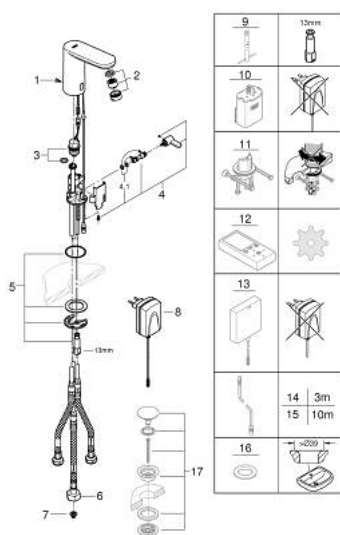

### ОПИСАНИЕ ПРОДУКТА

- Colour: хром
- с инфракрасным датчиком для двусторонней связи для мониторинга, настройки и сервисного обслуживания
- с преобразователем переменного тока 100-230 В, 50-60 Гц в постоянный 6 В
- для открытых водонагревателей
- GROHE EcoJoy Технология совершенного потока при уменьшенном расходе воды
- максимальный расход (при давлении 3 бара): 5,5 л/мин
- встроенный ограничитель расхода воды на гибкой подводке
- обратный клапан
- грязеулавливающие фильтры
- гибкая подводка
- со встроенным электромагнитным клапаном
- система быстрого монтажа
- 7 предустановленных режимов:
- совместимо с автосмывом Sensia Arena, Sensia Pro, Hygienea
- - термическая дезинфекция
- - режим очистки
- дополнительные функции и точные настройки с помощью пульта дистанционного управления 36 407
- сертификат CE (Европейское соответствие)
- класс шума I по DIN 4109
- тип защиты смесителя IP 59K
- минимальное давление 1,0 бар

### ЗАПАСНЫЕ ЧАСТИ

- 1: Винты (Spare part-nr. 4283100M)
  - 2: Регулятор струи (Spare part-nr. 46162000)
  - 3: Магнитный вентиль (Spare part-nr. 42469000)
  - 4: Рычаг (Spare part-nr. 42401000)
  - 4.1: O-кольцо (Spare part-nr. 4284000M)
  - 5: Комплект крепежа (Spare part-nr. 42400000)
  - 6: Adapter with flow rate limiter (Spare part-nr. 42255000)
  - 7: Фильтр (Spare part-nr. 4241300M)
  - 8: Сетевой адаптер (Spare part-nr. 42388000)
  - 9: Монтажный ключ (Spare part-nr. 19017000)\*
  - 10: Футляр с батареей (Spare part-nr. 42393000)\*
  - 11: Защита против прокручивания (Spare part-nr. 36276000)\*
  - 12: Пульт дистанционного управления (Spare part-nr. 36407001)\*
  - 13: Импульсный источник питания (Spare part-nr. 36338000)\*
  - 14: Удлинитель кабеля, 3 м (Spare part-nr. 36340000)\*
  - 15: Удлинитель кабеля, 10 м (Spare part-nr. 36341000)\*
  - 16: Розетка (Spare part-nr. 36370000)\*
  - 17: Сливной нажимной гарнитур (Spare part-nr. 65807000)\*
- \* Optional accessories