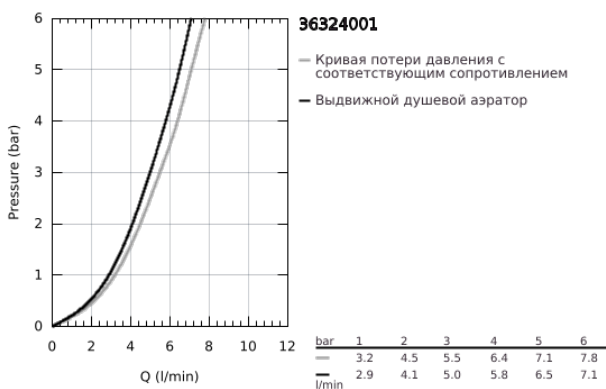

## 36 324 001 EUROSMART COSMOPOLITAN E ИНФРАКРАСНАЯ ЭЛЕКТРОНИКА ДЛЯ РАКОВИНЫ СО СМЕШИВАНИЕМ И С РЕГУЛИРУЕМЫМ ОГРАНИЧИТЕЛЕМ ТЕМПЕРАТУРЫ