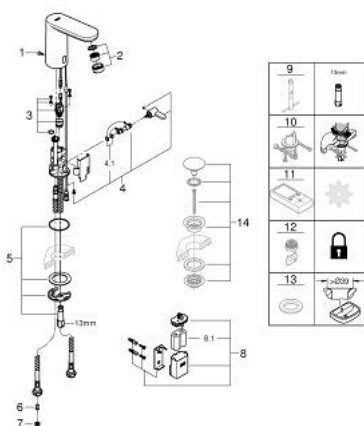

### ОПИСАНИЕ ПРОДУКТА

- Colour: хром
- с инфракрасным датчиком для двусторонней связи для мониторинга, настройки и сервисного обслуживания
- 6V литиевая батарейка, тип CR-P2
- Срок службы батарейки: прил. 7 лет (150 включений в день )
- ограничитель расхода воды 5,7 л/мин
- гибкая подводка
- обратный клапан
- грязеулавливающие фильтры
- со встроенным электромагнитным клапаном
- внешняя батарея
- система быстрого монтажа
- многоступенчатый указатель состояния батарейки
- 7 предустановленных режимов:
- совместимо с автосмывом Sensia Arena, Sensia Pro, Hygienea
- - термическая дезинфекция
- - режим очистки
- дополнительные функции и точные настройки с помощью пульта дистанционного управления 36 407
- сертификат CE (Европейское соответствие)
- класс шума I по DIN 4109
- тип защиты смесителя IP 59K
- минимальное давление 1,0 бар

## 36 327 001 EUROSMART COSMOPOLITAN E ИНФРАКРАСНАЯ ЭЛЕКТРОНИКА ДЛЯ РАКОВИНЫ, DN 15, СО СМЕШИВАНИЕМ И С РЕГУЛИРУЕМЫМ ОГРАНИЧИТЕЛЕМ ТЕМПЕРАТУРЫ

### ЗАПАСНЫЕ ЧАСТИ

- 1: Винты (Spare part-nr. 4283100M)
- 2: Аэратор (Spare part-nr. 48159000)
- 3: Магнитный вентиль (Spare part-nr. 42479000)
- 4: Рычаг (Spare part-nr. 42401000)
- 4.1: O-кольцо (Spare part-nr. 4284000M)
- 5: Комплект крепежа (Spare part-nr. 42400000)
- 6: Обратный клапан (Spare part-nr. 4257200M)
- 7: Фильтр (Spare part-nr. 4241300M)
- 8: Футляр с батареей (Spare part-nr. 42393000)
- 8.1: Аккумулятор (Spare part-nr. 42886000)
- 9: Монтажный ключ (Spare part-nr. 19017000)\*
- 10: Защита против прокручивания (Spare part-nr. 36276000)\*
- 11: Пульт дистанционного управления (Spare part-nr. 36407001)\*
- 12: Аэратор (Spare part-nr. 36133000)\*
- 13: Розетка (Spare part-nr. 36370000)\*
- 14: Сливной нажимной гарнитур (Spare part-nr. 65807000)\*