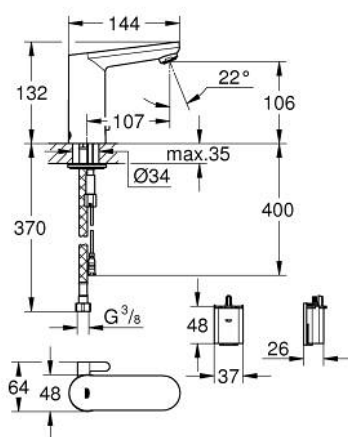

36 327 001 EUROSMART COSMOPOLITAN E ИНФРАКРАСНАЯ ЭЛЕКТРОНИКА ДЛЯ РАКОВИНЫ, DN 15, СО СМЕШИВАНИЕМ И С РЕГУЛИРУЕМЫМ ОГРАНИЧИТЕЛЕМ ТЕМПЕРАТУРЫ