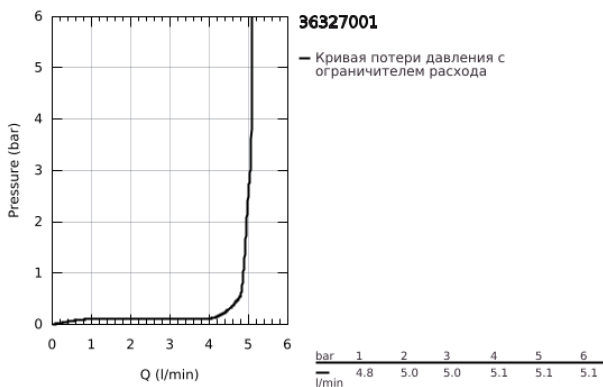

ОПИСАНИЕ ПРОДУКТА

- Colour: хром
- с инфракрасным датчиком для двусторонней связи для мониторинга, настройки и сервисного обслуживания
- 6V литиевая батарейка, тип CR-P2
- Срок службы батарейки: прил. 7 лет (150 включений в день)
- ограничитель расхода воды 5,7 л/мин
- гибкая подводка
- обратный клапан
- грязеулавливающие фильтры
- со встроенным электромагнитным клапаном
- внешняя батарея
- система быстрого монтажа
- многоступенчатый указатель состояния батарейки
- 7 предустановленных режимов:
- совместимо с автосмывом Sensia Arena, Sensia Pro, Hygienea
- - термическая дезинфекция
- - режим очистки
- дополнительные функции и точные настройки с помощью пульта дистанционного управления 36 407
- сертификат CE (Европейское соответствие)
- класс шума I по DIN 4109
- тип защиты смесителя IP 59K
- минимальное давление 1,0 бар