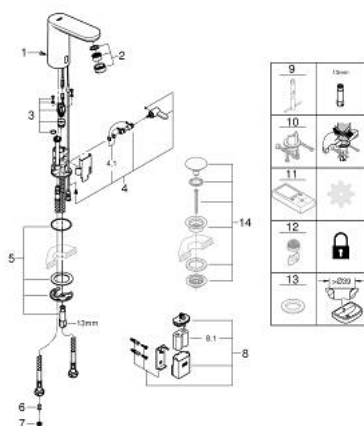

### ОПИСАНИЕ ПРОДУКТА

- Colour: хром
- с инфракрасным датчиком для двусторонней связи для мониторинга, настройки и сервисного обслуживания
- 6V литиевая батарейка, тип CR-P2
- Срок службы батарейки: прилб. 7 лет (150 включений в день)
- GROHE EcoJoy ограничитель расхода воды 5,7 л/мин
- гибкая подводка
- обратный клапан
- грязеулавливающие фильтры
- со встроенным электромагнитным клапаном
- внешняя батарея
- система быстрого монтажа
- многоступенчатый указатель состояния батарейки
- 7 предустановленных режимов:
- совместимо с автосмывом Sensia Arena, Sensia Pro, Hygienea
- - термическая дезинфекция
- - режим очистки
- дополнительные функции и точные настройки с помощью пульта дистанционного управления 36 407
- сертификат CE (Европейское соответствие)
- класс шума I по DIN 4109
- тип защиты смесителя IP 59K
- минимальное давление 1,0 бар

## 36 327 001 EUROSMART COSMOPOLITAN E ИНФРАКРАСНАЯ ЭЛЕКТРОНИКА ДЛЯ РАКОВИНЫ, DN 15, СО СМЕШИВАНИЕМ И С РЕГУЛИРУЕМЫМ ОГРАНИЧИТЕЛЕМ ТЕМПЕРАТУРЫ

### ЗАПАСНЫЕ ЧАСТИ

- 1: Винты (Spare part-nr. 4283100M)
- 2: Аэратор (Spare part-nr. 48159000)
- 3: Магнитный вентиль (Spare part-nr. 42479000)
- 4: Рычаг (Spare part-nr. 42401000)
- 4.1: O-кольцо (Spare part-nr. 4284000M)
- 5: Комплект крепежа (Spare part-nr. 42400000)
- 6: Обратный клапан (Spare part-nr. 4257200M)
- 7: Фильтр (Spare part-nr. 4241300M)
- 8: Футляр с батареей (Spare part-nr. 42393000)
- 8.1: Аккумулятор (Spare part-nr. 42886000)
- 9: Монтажный ключ (Spare part-nr. 19017000)\*
- 10: Защита против прокручивания (Spare part-nr. 36276000)\*
- 11: Пульт дистанционного управления (Spare part-nr. 36407001)\*
- 12: Аэратор (Spare part-nr. 36133000)\*
- 13: Розетка (Spare part-nr. 36370000)\*
- 14: Сливной нажимной гарнитур (Spare part-nr. 65807000)\*