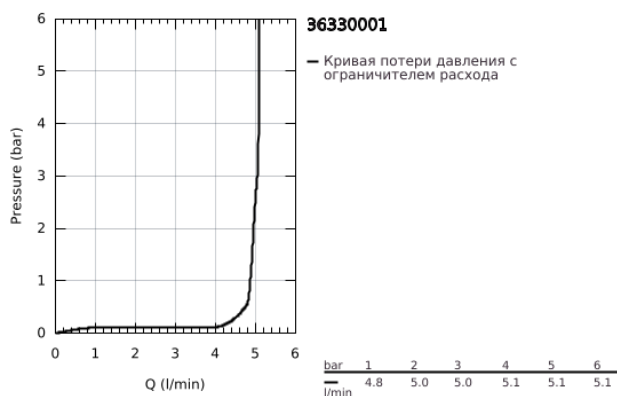

## 36 330 001 EUROSMART COSMOPOLITAN E ИНФРАКРАСНАЯ ЭЛЕКТРОНИКА ДЛЯ РАКОВНЫ, DN 15 СО ВСТРОЕННЫМ УСТРОЙСТВОМ СМЕШИВАНИЯ И РЕГУЛИРУЕМЫМ ОГРАНИЧИТЕЛЕМ ТЕМПЕРАТУРЫ

### ОПИСАНИЕ ПРОДУКТА

- Colour: хром
- с инфракрасным датчиком для двусторонней связи для мониторинга, настройки и сервисного обслуживания
- 6V литиевая батарейка, тип CR-P2
- Срок службы батарейки: прилб. 7 лет (150 включений в день )
- GROHE EcoJoy ограничитель расхода воды 5,7 л/мин
- гибкая подводка
- обратный клапан
- грязеулавливающие фильтры
- со встроенным электромагнитным клапаном
- внешняя батарея
- система быстрого монтажа
- многоступенчатый указатель состояния батарейки
- 7 предустановленных режимов:
- сертификат CE (Европейское соответствие)
- класс шума I по DIN 4109
- тип защиты смесителя IP 59K
- минимальное давление 1,0 бар