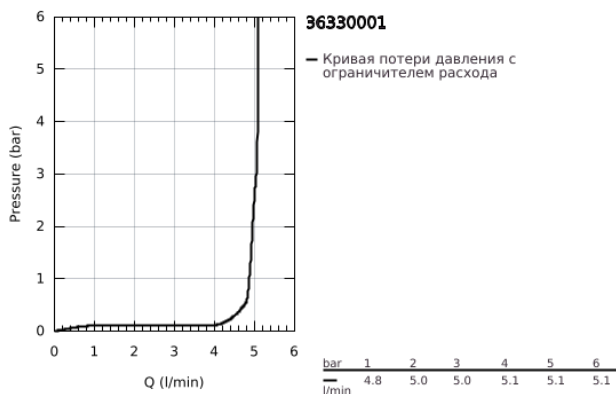

36 330 001 EUROSMART COSMOPOLITAN E ИНФРАКРАСНАЯ ЭЛЕКТРОНИКА ДЛЯ РАКОВНЫ, DN 15 СО ВСТРОЕННЫМ УСТРОЙСТВОМ СМЕШИВАНИЯ И РЕГУЛИРУЕМЫМ ОГРАНИЧИТЕЛЕМ ТЕМПЕРАТУРЫ

ОПИСАНИЕ ПРОДУКТА

- Colour: хром
- с инфракрасным датчиком для двусторонней связи для мониторинга, настройки и сервисного обслуживания
- 6V литиевая батарейка, тип CR-P2
- Срок службы батарейки: прибл. 7 лет (150 включений в день)
- ограничитель расхода воды 5,7 л/мин
- гибкая подводка
- обратный клапан
- грязеулавливающие фильтры
- со встроенным электромагнитным клапаном
- внешняя батарея
- система быстрого монтажа
- многоступенчатый указатель состояния батарейки
- 7 предустановленных режимов:
- сертификат CE (Европейское соответствие)
- класс шума I по DIN 4109
- тип защиты смесителя IP 59K
- минимальное давление 1,0 бар