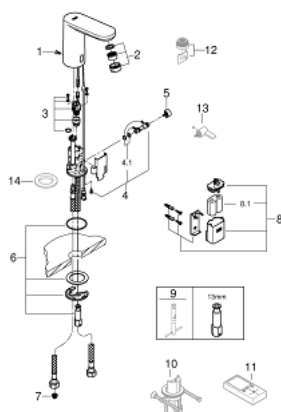

### ОПИСАНИЕ ПРОДУКТА

- Colour: хром
- с инфракрасным датчиком для двусторонней связи для мониторинга, настройки и сервисного обслуживания
- 6V литиевая батарейка, тип CR-P2
- Срок службы батарейки: прилб. 7 лет (150 включений в день )
- GROHE EcoJoy ограничитель расхода воды 5,7 л/мин
- гибкая подводка
- обратный клапан
- грязеулавливающие фильтры
- со встроенным электромагнитным клапаном
- внешняя батарея
- система быстрого монтажа
- многоступенчатый указатель состояния батарейки
- 7 предустановленных режимов:
- сертификат CE (Европейское соответствие)
- класс шума I по DIN 4109
- тип защиты смесителя IP 59K
- минимальное давление 1,0 бар

36 330 001 EUROSMART COSMOPOLITAN E ИНФРАКРАСНАЯ ЭЛЕКТРОНИКА ДЛЯ  
РАКОВНЫ, DN 15  
СО ВСТРОЕННЫМ УСТРОЙСТВОМ СМЕШИВАНИЯ И РЕГУЛИРУЕМЫМ  
ОГРАНИЧИТЕЛЕМ ТЕМПЕРАТУРЫ

**ЗАПАСНЫЕ ЧАСТИ**

- 1: Винты (Spare part-nr. 4283100M)
- 2: Аэратор (Spare part-nr. 48159000)
- 3: Магнитный вентиль (Spare part-nr. 42479000)
- 4: Рычаг (Spare part-nr. 42401000)
- 4.1: O-кольцо (Spare part-nr. 4284000M)
- 5: Скрытое устройство смешивания (Spare part-nr. 42408000)
- 6: Комплект крепежа (Spare part-nr. 42400000)
- 7: Фильтр (Spare part-nr. 4241300M)
- 8: Обратный клапан (Spare part-nr. 4257200M)
- 9: Футляр с батареей (Spare part-nr. 42393000)
- 9.1: Аккумулятор (Spare part-nr. 42886000)
- 10: Монтажный ключ (Spare part-nr. 19017000)\*
- 11: Защита против прокручивания (Spare part-nr. 36276000)\*
- 12: Пульт дистанционного управления (Spare part-nr. 36407001)\*
- 13: Аэратор (Spare part-nr. 36133000)\*
- 14: Розетка (Spare part-nr. 36370000)\*