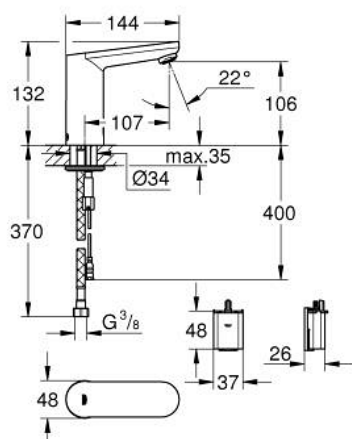

### ОПИСАНИЕ ПРОДУКТА

- Colour: хром
- с инфракрасным датчиком для двусторонней связи для мониторинга, настройки и сервисного обслуживания
- 6V литиевая батарейка, тип CR-P2
- Срок службы батарейки: прилб. 7 лет (150 включений в день )
- GROHE EcoJoy ограничитель расхода воды 5,7 л/мин
- гибкая подводка
- обратный клапан
- грязеулавливающие фильтры
- со встроенным электромагнитным клапаном
- внешняя батарея
- система быстрого монтажа
- многоступенчатый указатель состояния батарейки
- 7 предустановленных режимов:
- сертификат CE (Европейское соответствие)
- класс шума I по DIN 4109
- тип защиты смесителя IP 59K
- минимальное давление 1,0 бар

36 330 001 EUROSMART COSMOPOLITAN E ИНФРАКРАСНАЯ ЭЛЕКТРОНИКА ДЛЯ  
РАКОВНЫ, DN 15  
СО ВСТРОЕННЫМ УСТРОЙСТВОМ СМЕШИВАНИЯ И РЕГУЛИРУЕМЫМ  
ОГРАНИЧИТЕЛЕМ ТЕМПЕРАТУРЫ

**ЗАПАСНЫЕ ЧАСТИ**

- 1: Винты (Spare part-nr. 4283100M)
- 2: Аэратор (Spare part-nr. 48159000)
- 3: Магнитный вентиль (Spare part-nr. 42479000)
- 4: Рычаг (Spare part-nr. 42401000)
- 4.1: O-кольцо (Spare part-nr. 4284000M)
- 5: Скрытое устройство смешивания (Spare part-nr. 42408000)
- 6: Комплект крепежа (Spare part-nr. 42400000)
- 7: Фильтр (Spare part-nr. 4241300M)
- 8: Обратный клапан (Spare part-nr. 4257200M)
- 9: Футляр с батареей (Spare part-nr. 42393000)
- 9.1: Аккумулятор (Spare part-nr. 42886000)
- 10: Монтажный ключ (Spare part-nr. 19017000)\*
- 11: Защита против прокручивания (Spare part-nr. 36276000)\*
- 12: Пульт дистанционного управления (Spare part-nr. 36407001)\*
- 13: Аэратор (Spare part-nr. 36133000)\*
- 14: Розетка (Spare part-nr. 36370000)\*