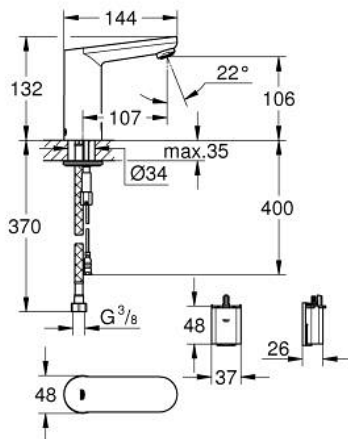

36 330 001 EUROSMART COSMOPOLITAN E ИНФРАКРАСНАЯ ЭЛЕКТРОНИКА ДЛЯ РАКОВНЫ, DN 15 СО ВСТРОЕННЫМ УСТРОЙСТВОМ СМЕШИВАНИЯ И РЕГУЛИРУЕМЫМ ОГРАНИЧИТЕЛЕМ ТЕМПЕРАТУРЫ

ОПИСАНИЕ ПРОДУКТА

- Colour: хром
- с инфракрасным датчиком для двусторонней связи для мониторинга, настройки и сервисного обслуживания
- 6V литиевая батарейка, тип CR-P2
- Срок службы батарейки: прибл. 7 лет (150 включений в день)
- ограничитель расхода воды 5,7 л/мин
- гибкая подводка
- обратный клапан
- грязеулавливающие фильтры
- со встроенным электромагнитным клапаном
- внешняя батарея
- система быстрого монтажа
- многоступенчатый указатель состояния батарейки
- 7 предустановленных режимов:
- сертификат CE (Европейское соответствие)
- класс шума I по DIN 4109
- тип защиты смесителя IP 59K
- минимальное давление 1,0 бар

**36 330 001 EUROSMART COSMOPOLITAN E ИНФРАКРАСНАЯ ЭЛЕКТРОНИКА ДЛЯ
РАКОВНЫ, DN 15
СО ВСТРОЕННЫМ УСТРОЙСТВОМ СМЕШИВАНИЯ И РЕГУЛИРУЕМЫМ
ОГРАНИЧИТЕЛЕМ ТЕМПЕРАТУРЫ**

ЗАПАСНЫЕ ЧАСТИ

- 1: Винты (Spare part-nr. 4283100M)
- 2: Аэратор (Spare part-nr. 48159000)
- 3: Магнитный вентиль (Spare part-nr. 42479000)
- 4: Рычаг (Spare part-nr. 42401000)
- 4.1: O-кольцо (Spare part-nr. 4284000M)
- 5: Скрытое устройство смешивания (Spare part-nr. 42408000)
- 6: Комплект крепежа (Spare part-nr. 42400000)
- 7: Фильтр (Spare part-nr. 4241300M)
- 8: Обратный клапан (Spare part-nr. 4257200M)
- 9: Футляр с батареей (Spare part-nr. 42393000)
- 9.1: Аккумулятор (Spare part-nr. 42886000)
- 10: Монтажный ключ (Spare part-nr. 19017000)*
- 11: Защита против прокручивания (Spare part-nr. 36276000)*
- 12: Пульт дистанционного управления (Spare part-nr. 36407001)*
- 13: Аэратор (Spare part-nr. 36133000)*
- 14: Розетка (Spare part-nr. 36370000)*