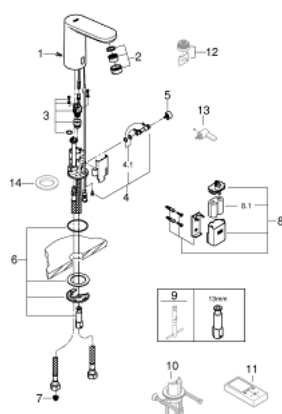

36 330 001 EUROSMART COSMOPOLITAN E ИНФРАКРАСНАЯ ЭЛЕКТРОНИКА ДЛЯ РАКОВНЫ, DN 15 СО ВСТРОЕННЫМ УСТРОЙСТВОМ СМЕШИВАНИЯ И РЕГУЛИРУЕМЫМ ОГРАНИЧИТЕЛЕМ ТЕМПЕРАТУРЫ

ОПИСАНИЕ ПРОДУКТА

- Colour: хром
- с инфракрасным датчиком для двусторонней связи для мониторинга, настройки и сервисного обслуживания
- 6V литиевая батарейка, тип CR-P2
- Срок службы батарейки: прибл. 7 лет (150 включений в день)
- ограничитель расхода воды 5,7 л/мин
- гибкая подводка
- обратный клапан
- грязеулавливающие фильтры
- со встроенным электромагнитным клапаном
- внешняя батарея
- система быстрого монтажа
- многоступенчатый указатель состояния батарейки
- 7 предустановленных режимов:
- сертификат CE (Европейское соответствие)
- класс шума I по DIN 4109
- тип защиты смесителя IP 59K
- минимальное давление 1,0 бар

**36 330 001 EUROSMART COSMOPOLITAN E ИНФРАКРАСНАЯ ЭЛЕКТРОНИКА ДЛЯ
РАКОВНЫ, DN 15
СО ВСТРОЕННЫМ УСТРОЙСТВОМ СМЕШИВАНИЯ И РЕГУЛИРУЕМЫМ
ОГРАНИЧИТЕЛЕМ ТЕМПЕРАТУРЫ**

ЗАПАСНЫЕ ЧАСТИ

- 1: Винты (Spare part-nr. 4283100M)
- 2: Аэратор (Spare part-nr. 48159000)
- 3: Магнитный вентиль (Spare part-nr. 42479000)
- 4: Рычаг (Spare part-nr. 42401000)
- 4.1: O-кольцо (Spare part-nr. 4284000M)
- 5: Скрытое устройство смешивания (Spare part-nr. 42408000)
- 6: Комплект крепежа (Spare part-nr. 42400000)
- 7: Фильтр (Spare part-nr. 4241300M)
- 8: Обратный клапан (Spare part-nr. 4257200M)
- 9: Футляр с батареей (Spare part-nr. 42393000)
- 9.1: Аккумулятор (Spare part-nr. 42886000)
- 10: Монтажный ключ (Spare part-nr. 19017000)*
- 11: Защита против прокручивания (Spare part-nr. 36276000)*
- 12: Пульт дистанционного управления (Spare part-nr. 36407001)*
- 13: Аэратор (Spare part-nr. 36133000)*
- 14: Розетка (Spare part-nr. 36370000)*