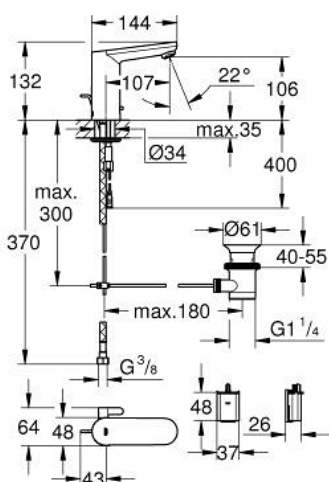

36 331 001 EUROSMART COSMOPOLITAN E ИНФРАКРАСНАЯ ЭЛЕКТРОНИКА ДЛЯ РАКОВИНЫ СО СМЕШИВАНИЕМ И С РЕГУЛИРУЕМЫМ ОГРАНИЧИТЕЛЕМ ТЕМПЕРАТУРЫ

ОПИСАНИЕ ПРОДУКТА

- Colour: хром
- с инфракрасным датчиком для двусторонней связи для мониторинга, настройки и сервисного обслуживания
- 6V литиевая батарейка, тип CR-P2
- Срок службы батарейки: прил. 7 лет (150 включений в день)
- GROHE EcoJoy Технология совершенного потока при уменьшенном расходе воды
- максимальный расход воды (при 3 бара): 5 л/мин
- рычажный донный клапан 1 1/4"
- обратный клапан
- грязеулавливающие фильтры
- со встроенным электромагнитным клапаном
- внешняя батарея
- система быстрого монтажа
- многоступенчатый указатель состояния батарейки
- 7 предустановленных режимов:
- совместимо с автосмывом Sensia Arena, Sensia Pro, Hygiene
- - термическая дезинфекция
- - режим очистки
- дополнительные функции и точные настройки с помощью пульта дистанционного управления 36 407
- сертификат CE (Европейское соответствие)
- класс шума I по DIN 4109
- тип защиты смесителя IP 59K
- минимальное давление 1,0 бар