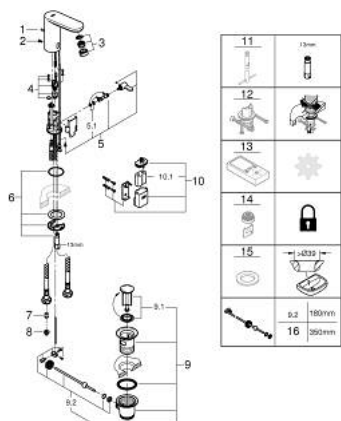

36 331 001 EUROSMART COSMOPOLITAN Е ИНФРАКРАСНАЯ ЭЛЕКТРОНИКА ДЛЯ РАКОВИНЫ СО СМЕШИВАНИЕМ И С РЕГУЛИРУЕМЫМ ОГРАНИЧИТЕЛЕМ ТЕМПЕРАТУРЫ

ЗАПАСНЫЕ ЧАСТИ

- 1: Тяга (Spare part-nr. 46739000)
- 2: Винты (Spare part-nr. 4283100M)
- 3: Аэратор (Spare part-nr. 48159000)
- 4: Магнитный вентиль (Spare part-nr. 42479000)
- 5: Рычаг (Spare part-nr. 42401000)
- 5.1: O-кольцо (Spare part-nr. 4284000M)
- 6: Комплект крепежа (Spare part-nr. 42400000)
- 7: Обратный клапан (Spare part-nr. 4257200M)
- 8: Фильтр (Spare part-nr. 4241300M)
- 9: Сливной гарнитур 1 1/4" (Spare part-nr. 28910000)
- 9.1: Пробка (Spare part-nr. 07182000)
- 9.2: Эксцентриковая тяга (Spare part-nr. 07052000)
- 10: Футляр с батареей (Spare part-nr. 42393000)
- 10.1: Аккумулятор (Spare part-nr. 42886000)
- 11: Монтажный ключ (Spare part-nr. 19017000)*
- 12: Защита против прокручивания (Spare part-nr. 36276000)*
- 13: Пульт дистанционного управления (Spare part-nr. 36407001)*
- 14: Аэратор (Spare part-nr. 36133000)*
- 15: Скрытое устройство смешивания (Spare part-nr. 42408000)*
- 16: Розетка (Spare part-nr. 36370000)*
- 17: Эксцентриковая тяга (Spare part-nr. 07341000)*