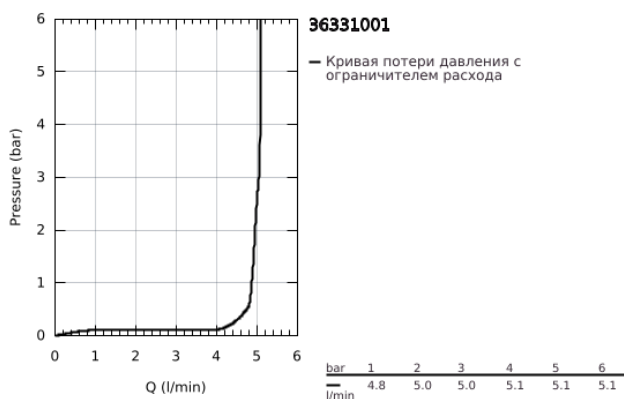

36 331 001 EUROSMART COSMOPOLITAN E ИНФРАКРАСНАЯ ЭЛЕКТРОНИКА ДЛЯ РАКОВИНЫ СО СМЕШИВАНИЕМ И С РЕГУЛИРУЕМЫМ ОГРАНИЧИТЕЛЕМ ТЕМПЕРАТУРЫ

ОПИСАНИЕ ПРОДУКТА

- Colour: хром
- с инфракрасным датчиком для двусторонней связи для мониторинга, настройки и сервисного обслуживания
- 6V литиевая батарейка, тип CR-P2
- Срок службы батарейки: прил. 7 лет (150 включений в день)
- GROHE EcoJoy Технология совершенного потока при уменьшенном расходе воды
- максимальный расход воды (при 3 бара): 5 л/мин
- рычажный донный клапан 1 1/4"
- обратный клапан
- грязеулавливающие фильтры
- со встроенным электромагнитным клапаном
- внешняя батарея
- система быстрого монтажа
- многоступенчатый указатель состояния батарейки
- 7 предустановленных режимов:
- совместимо с автосмывом Sensia Arena, Sensia Pro, Hygiene
- - термическая дезинфекция
- - режим очистки
- дополнительные функции и точные настройки с помощью пульта дистанционного управления 36 407
- сертификат CE (Европейское соответствие)
- класс шума I по DIN 4109
- тип защиты смесителя IP 59K
- минимальное давление 1,0 бар