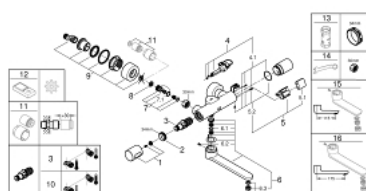

36 332 000 EUROSMART COSMOPOLITAN E ИНФРАКРАСНАЯ ЭЛЕКТРОНИКА ДЛЯ РАКОВИНЫ С ТЕРМОСТАТОМ

ЗАПАСНЫЕ ЧАСТИ

- 1: Рукоятка выбора температуры (Spare part-nr. 47811000)
- 2: Крепежное кольцо (Spare part-nr. 47743000)
- 3: Компактный термостатический картридж 1/2" (Spare part-nr. 47439000)
- 4: Магнитный вентиль (Spare part-nr. 42471000)
- 4.1: Набор винтов (Spare part-nr. 42422000)
- 5: Футляр с батареей (Spare part-nr. 42425000)
- 5.1: Аккумулятор (Spare part-nr. 42886000)
- 5.2: Набор винтов (Spare part-nr. 42422000)
- 6: Трубнообразный излив (Spare part-nr. 42423000)
- 6.1: Накладное кольцо (Spare part-nr. 0128500M)
- 6.2: Набор винтов (Spare part-nr. 46670000)
- 6.3: Ламинарный регулятор струи (Spare part-nr. 13960000)
- 7: Обратный клапан (Spare part-nr. 48277000)
- 8: Грязеулавливающий фильтр (Spare part-nr. 0726400M)
- 9: S-образный эксцентрик (Spare part-nr. 12693000)
- 10: GROHE TurboStat картридж 1/2" (Spare part-nr. 47175000)*
- 11: Набор удлинителей, 30 мм (Spare part-nr. 46238000)*
- 12: Пульт дистанционного управления (Spare part-nr. 36407001)*
- 13: Ключ (Spare part-nr. 19332000)*
- 14: Ключ (Spare part-nr. 19377000)*
- 15: Литой поворотный излив (Spare part-nr. 13378000)*
- 16: Литой поворотный излив (Spare part-nr. 13380000)*