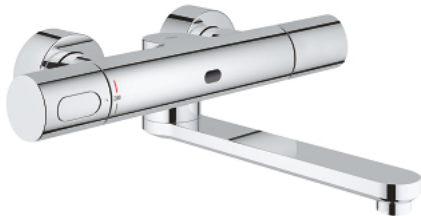

36 332 000 EUROSMART COSMOPOLITAN E ИНФРАКРАСНАЯ ЭЛЕКТРОНИКА ДЛЯ РАКОВИНЫ С ТЕРМОСТАТОМ

ОПИСАНИЕ ПРОДУКТА

- Colour: хром
- с инфракрасным датчиком для двусторонней связи для мониторинга, настройки и сервисного обслуживания
- 6V литиевая батарейка, тип CR-P2
- Срок службы батарейки: прил. 7 лет (150 включений в день)
- активация вручную, автоматическая деактивация при выходе из зоны обнаружения (режим обнаружения тела)
- два дополнительных режима детектирования, регулируемые (Рука-Рука или Тело-Тело)
- GROHE LongLife Finish - стойкое долговечное покрытие
- максимальный расход (при 3 бар): 8,0 л/мин
- обратный клапан
- грязеулавливающие фильтры
- рукоятка выбора температуры со стопором при 38°C
- поворотный литой излив 219 мм
- вынос 287 мм
- ограничитель поворота излива 130°, возможность фиксации
- самоуплотняющиеся розетки
- многоступенчатый указатель состояния батарейки
- 7 предустановленных режимов:
- совместимо с автосмывом Sensia Arena, Sensia Pro, Hygiene
- - термическая дезинфекция
- - режим очистки
- дополнительные функции и точные настройки с помощью пульта дистанционного управления 36 407
- сертификат CE (Европейское соответствие)
- класс шума I по DIN 4109