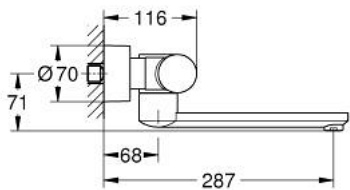

36 332 000 EUROSMART COSMOPOLITAN E ИНФРАКРАСНАЯ ЭЛЕКТРОНИКА ДЛЯ РАКОВИНЫ С ТЕРМОСТАТОМ

ОПИСАНИЕ ПРОДУКТА

- Colour: хром
- с инфракрасным датчиком для двусторонней связи для мониторинга, настройки и сервисного обслуживания
- 6V литиевая батарейка, тип CR-P2
- Срок службы батарейки: прил. 7 лет (150 включений в день)
- активация вручную, автоматическая деактивация при выходе из зоны обнаружения (режим обнаружения тела)
- два дополнительных режима детектирования, регулируемые (Рука-Рука или Тело-Тело)
- GROHE LongLife Finish - стойкое долговечное покрытие
- максимальный расход (при 3 бар): 8,0 л/мин
- обратный клапан
- грязеулавливающие фильтры
- рукоятка выбора температуры со стопором при 38°C
- поворотный литой излив 219 мм
- вынос 287 мм
- ограничитель поворота излива 130°, возможность фиксации
- самоуплотняющиеся розетки
- многоступенчатый указатель состояния батарейки
- 7 предустановленных режимов:
- совместимо с автосмывом Sensia Arena, Sensia Pro, Hygiene
- - термическая дезинфекция
- - режим очистки
- дополнительные функции и точные настройки с помощью пульта дистанционного управления 36 407
- сертификат CE (Европейское соответствие)
- класс шума I по DIN 4109