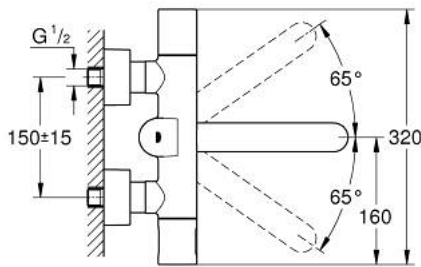

36 332 000 EUROSMART COSMOPOLITAN E ИНФРАКРАСНАЯ ЭЛЕКТРОНИКА ДЛЯ РАКОВИНЫ С ТЕРМОСТАТОМ

ОПИСАНИЕ ПРОДУКТА

- Colour: хром
- с инфракрасным датчиком для двусторонней связи для мониторинга, настройки и сервисного обслуживания
- 6V литиевая батарейка, тип CR-P2
- Срок службы батарейки: прил. 7 лет (150 включений в день)
- активация вручную, автоматическая деактивация при выходе из зоны обнаружения (режим обнаружения тела)
- два дополнительных режима детектирования, регулируемые (Рука-Рука или Тело-Тело)
- GROHE LongLife Finish - стойкое долговечное покрытие
- максимальный расход (при 3 бар): 8,0 л/мин
- обратный клапан
- грязеулавливающие фильтры
- рукоятка выбора температуры со стопором при 38°C
- поворотный литой излив 219 мм
- вынос 287 мм
- ограничитель поворота излива 130°, возможность фиксации
- самоуплотняющиеся розетки
- многоступенчатый указатель состояния батарейки
- 7 предустановленных режимов:
- совместимо с автосмывом Sensia Arena, Sensia Pro, Hygiene
- - термическая дезинфекция
- - режим очистки
- дополнительные функции и точные настройки с помощью пульта дистанционного управления 36 407
- сертификат CE (Европейское соответствие)
- класс шума I по DIN 4109