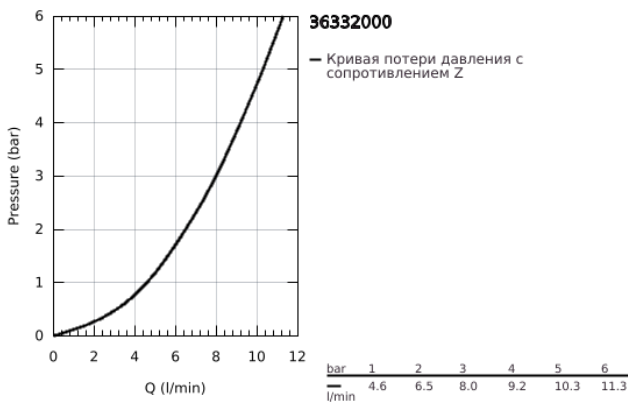

36 332 000 EUROSMART COSMOPOLITAN E ИНФРАКРАСНАЯ ЭЛЕКТРОНИКА ДЛЯ РАКОВИНЫ С ТЕРМОСТАТОМ

ОПИСАНИЕ ПРОДУКТА

- Colour: хром
- с инфракрасным датчиком для двусторонней связи для мониторинга, настройки и сервисного обслуживания
- 6V литиевая батарейка, тип CR-P2
- Срок службы батарейки: прил. 7 лет (150 включений в день)
- активация вручную, автоматическая деактивация при выходе из зоны обнаружения (режим обнаружения тела)
- два дополнительных режима детектирования, регулируемые (Рука-Рука или Тело-Тело)
- GROHE LongLife Finish - стойкое долговечное покрытие
- максимальный расход (при 3 бар): 8,0 л/мин
- обратный клапан
- грязеулавливающие фильтры
- рукоятка выбора температуры со стопором при 38°C
- поворотный литой излив 219 мм
- вынос 287 мм
- ограничитель поворота излива 130°, возможность фиксации
- самоуплотняющиеся розетки
- многоступенчатый указатель состояния батарейки
- 7 предустановленных режимов:
- совместимо с автосмывом Sensia Arena, Sensia Pro, Hygiene
- - термическая дезинфекция
- - режим очистки
- дополнительные функции и точные настройки с помощью пульта дистанционного управления 36 407
- сертификат CE (Европейское соответствие)
- класс шума I по DIN 4109