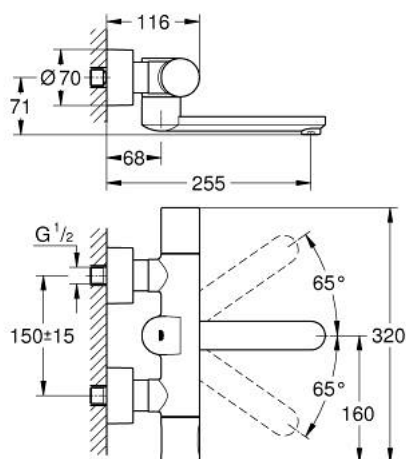

36 333 000 EUROSMART COSMOPOLITAN E ИНФРАКРАСНАЯ ЭЛЕКТРОНИКА ДЛЯ РАКОВИНЫ С ТЕРМОСТАТОМ

ОПИСАНИЕ ПРОДУКТА

- Colour: хром
- с инфракрасным датчиком для двусторонней связи для мониторинга, настройки и сервисного обслуживания
- 6V литиевая батарейка, тип CR-P2
- Срок службы батарейки: прил. 7 лет (150 включений в день)
- активация вручную, автоматическая деактивация при выходе из зоны обнаружения (режим обнаружения тела)
- два дополнительных режима детектирования, регулируемые (Рука-Рука или Тело-Тело)
- GROHE LongLife Finish - стойкое долговечное покрытие
- максимальный расход (при 3 бар): 8,0 л/мин
- обратный клапан
- грязеулавливающие фильтры
- рукоятка выбора температуры со стопором при 38°C
- поворотный литой излив
- 187 мм
- излив 255 мм
- ограничитель поворота излива 130°, возможность фиксации
- самоуплотняющиеся розетки
- многоступенчатый указатель состояния батарейки
- 7 предустановленных режимов:
- совместимо с автосмывом Sensia Arena, Sensia Pro, Hygienea
- - термическая дезинфекция
- - режим очистки
- дополнительные функции и точные настройки с помощью пульта дистанционного управления 36 407
- сертификат CE (Европейское соответствие)
- класс шума I по DIN 4109