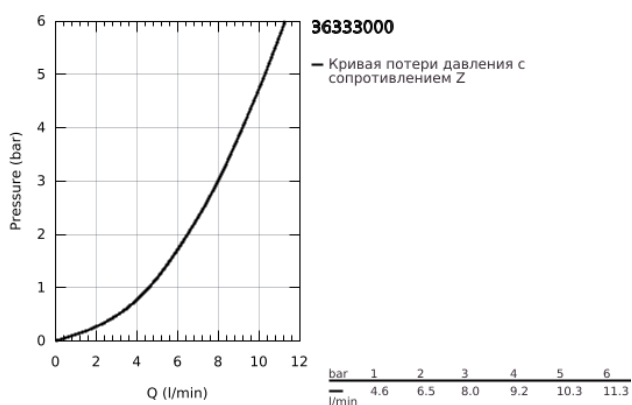

### ОПИСАНИЕ ПРОДУКТА

- Colour: хром
- с инфракрасным датчиком для двусторонней связи для мониторинга, настройки и сервисного обслуживания
- 6V литиевая батарейка, тип CR-P2
- Срок службы батарейки: прил. 7 лет (150 включений в день)
- активация вручную, автоматическая деактивация при выходе из зоны обнаружения (режим обнаружения тела)
- два дополнительных режима детектирования, регулируемые (Рука-Рука или Тело-Тело)
- GROHE LongLife Finish - стойкое долговечное покрытие
- максимальный расход (при 3 бар): 8,0 л/мин
- обратный клапан
- грязеулавливающие фильтры
- рукоятка выбора температуры со стопором при 38°C
- поворотный литой излив
- 187 мм
- излив 255 мм
- ограничитель поворота излива 130°, возможность фиксации
- самоуплотняющиеся розетки
- многоступенчатый указатель состояния батарейки
- 7 предустановленных режимов:
- совместимо с автосмывом Sensia Arena, Sensia Pro, Hygienea
- - термическая дезинфекция
- - режим очистки
- дополнительные функции и точные настройки с помощью пульта дистанционного управления 36 407
- сертификат CE (Европейское соответствие)
- класс шума I по DIN 4109