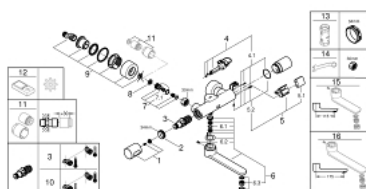

36 333 000 EUROSMART COSMOPOLITAN E ИНФРАКРАСНАЯ ЭЛЕКТРОНИКА ДЛЯ РАКОВИНЫ С ТЕРМОСТАТОМ

ЗАПАСНЫЕ ЧАСТИ

1. 1: Рукоятка выбора температуры (Spare part-nr. 47811000)
   - 2: Крепежное кольцо (Spare part-nr. 47743000)
   - 3: Компактный термостатический картридж 1/2" (Spare part-nr. 47439000)
   - 4: Магнитный вентиль (Spare part-nr. 42471000)
   - 4.1: Набор винтов (Spare part-nr. 42422000)
   - 5: Футляр с батареей (Spare part-nr. 42425000)
   - 5.1: Аккумулятор (Spare part-nr. 42886000)
   - 5.2: Набор винтов (Spare part-nr. 42422000)
   - 6: Трубнообразный излив (Spare part-nr. 42426000)
   - 6.1: Накладное кольцо (Spare part-nr. 0128500M)
   - 6.2: Набор винтов (Spare part-nr. 46670000)
   - 6.3: Ламинарный регулятор струи (Spare part-nr. 13960000)
   - 7: Обратный клапан (Spare part-nr. 48277000)
   - 7.1: O-кольцо Ø17 x Ø2 (Spare part-nr. 0305500M)
   - 8: Грязеулавливающий фильтр (Spare part-nr. 0726400M)
   - 9: S-образный эксцентрик (Spare part-nr. 12693000)
   - 10: GROHE TurboStat картридж 1/2" (Spare part-nr. 47175000)*
   - 11: Набор удлинителей, 30 мм (Spare part-nr. 46238000)*
   - 12: Пульт дистанционного управления (Spare part-nr. 36407001)*
   - 13: Ключ (Spare part-nr. 19332000)*
   - 14: Ключ (Spare part-nr. 19377000)*
   - 15: Литой поворотный излив (Spare part-nr. 13378000)*
   - 16: Литой поворотный излив (Spare part-nr. 13380000)*
2. Optional accessories