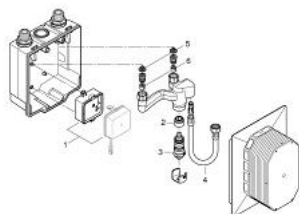

36 336 000 EUROSMART COSMOPOLITAN E ВСТРАИВАЕМЫЙ МЕХАНИЗМ

ОПИСАНИЕ ПРОДУКТА

- со скрытым, предварительно настраиваемым термостатом
- установка на стену
- для комплекта верхней монтажной части
- 2 запорных клапана
- обратный клапан
- соединительная коробка для электропитания
- подходит для
• 36 273 000, 36 335 SD0, 36 334 SD0, 36 411 000
- минимальное давление 1,0 бар

36 336 000 EUROSMART COSMOPOLITAN E ВСТРАИВАЕМЫЙ МЕХАНИЗМ

ЗАПАСНЫЕ ЧАСТИ

- 1: Импульсный источник (электро)питания (Spare part-nr. 42470000)
- 2: Седло (Spare part-nr. 02406000)
- 3: Термозлемент (Spare part-nr. 47574000)
- 3.1: O-кольцо Ø16 x Ø1,25 (Spare part-nr. 0122500M)
- 4: Набор подсоединительных шлангов (Spare part-nr. 43566000)
- 5: Сетка (Spare part-nr. 4241300M)
- 6: Обратный клапан (Spare part-nr. 45881000)