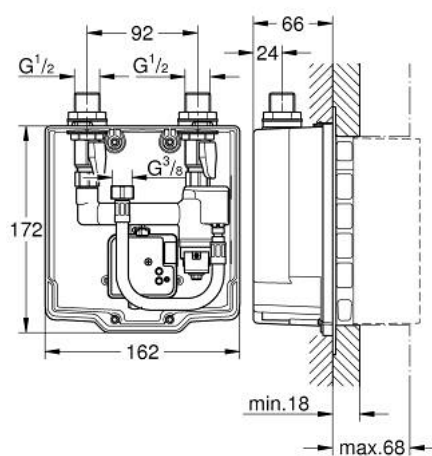

36 336 000 EUROSMART COSMOPOLITAN E ВСТРАИВАЕМЫЙ МЕХАНИЗМ

ОПИСАНИЕ ПРОДУКТА

- со скрытым, предварительно настраиваемым термостатом
- установка на стену
- для комплекта верхней монтажной части
- 2 запорных клапана
- обратный клапан
- соединительная коробка для электропитания
- подходит для
• 36 273 000, 36 335 SD0, 36 334 SD0, 36 411 000
- минимальное давление 1,0 бар

36 336 000 EUROSMART COSMOPOLITAN E ВСТРАИВАЕМЫЙ МЕХАНИЗМ

ЗАПАСНЫЕ ЧАСТИ

- 1: Импульсный источник (электро)питания (Spare part-nr. 42470000)
- 2: Седло (Spare part-nr. 02406000)
- 3: Термозлемент (Spare part-nr. 47574000)
- 3.1: O-кольцо Ø16 x Ø1,25 (Spare part-nr. 0122500M)
- 4: Набор подсоединительных шлангов (Spare part-nr. 43566000)
- 5: Сетка (Spare part-nr. 4241300M)
- 6: Обратный клапан (Spare part-nr. 45881000)