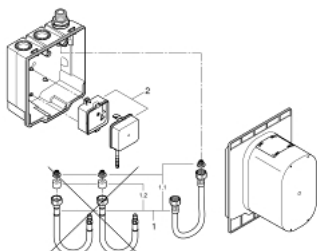

36 337 001 EUROECO COSMOPOLITAN E ВСТРАИВАЕМЫЙ МЕХАНИЗМ

ЗАПАСНЫЕ ЧАСТИ

- 1: Шланг подключения (комплект 3шт) (Spare part-nr. 42417000)
- 1.1: Сетка (Spare part-nr. 4241300M)
- 1.2: Обратный клапан (Spare part-nr. 4240400M)
- 2: Импульсный источник (электро)питания (Spare part-nr. 42470000)