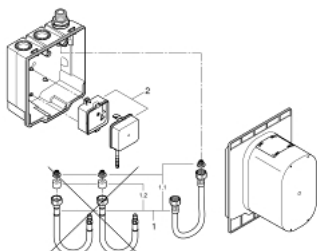

### ОПИСАНИЕ ПРОДУКТА

- установка на стену
- для подключения к предварительно смешанной или холодной воде
- для комплекта верхней монтажной части
- запорный клапан
- соединительная коробка для электропитания
- подходит для
- 36 410 000, 36 334 SD0, 36 335 SD0, 36 273 000
- обеспечивает гидроизоляцию конструкции стен, окружающих встраиваемый механизм
- с уплотнительной втулкой

### ЗАПАСНЫЕ ЧАСТИ

- 1: Шланг подключения (комплект 3шт) (Spare part-nr. 42417000)
- 1.1: Сетка (Spare part-nr. 4241300M)
- 1.2: Обратный клапан (Spare part-nr. 4240400M)
- 2: Импульсный источник (электро)питания (Spare part-nr. 42470000)