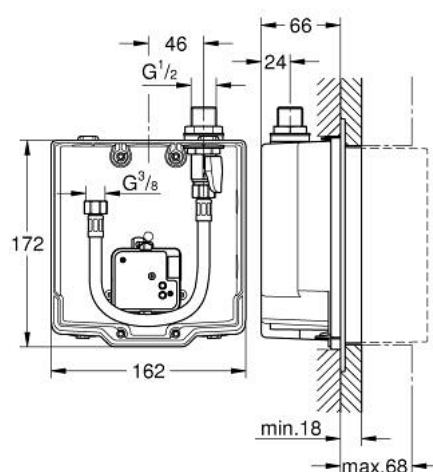

### ОПИСАНИЕ ПРОДУКТА

- установка на стену
- для подключения к предварительно смешанной или холодной воде
- для комплекта верхней монтажной части
- запорный клапан
- соединительная коробка для электропитания
- подходит для
- 36 410 000, 36 334 SD0, 36 335 SD0, 36 273 000
- обеспечивает гидроизоляцию конструкции стен, окружающих встраиваемый механизм
- с уплотнительной втулкой

### ЗАПАСНЫЕ ЧАСТИ

- 1: Шланг подключения (комплект 3шт) (Spare part-nr. 42417000)
- 1.1: Сетка (Spare part-nr. 4241300M)
- 1.2: Обратный клапан (Spare part-nr. 4240400M)
- 2: Импульсный источник (электро)питания (Spare part-nr. 42470000)