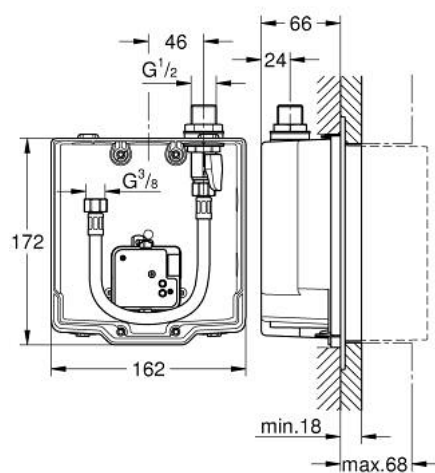

36 337 001 EUROSMART COSMOPOLITAN E ВСТРАИВАЕМЫЙ МЕХАНИЗМ

ОПИСАНИЕ ПРОДУКТА

- установка на стену
- для подключения к предварительно смешанной или холодной воде
- для комплекта верхней монтажной части
- запорный клапан
- соединительная коробка для электропитания
- подходит для
 - 36 410 000, 36 334 SD0, 36 335 SD0, 36 273 000
- обеспечивает гидроизоляцию конструкции стен, окружающих встраиваемый механизм
- с уплотнительной втулкой

36 337 001 EUROSMART COSMOPOLITAN E ВСТРАИВАЕМЫЙ МЕХАНИЗМ

ЗАПАСНЫЕ ЧАСТИ

- 1: Шланг подключения (комплект 3шт) (Spare part-nr. 42417000)
- 1.1: Сетка (Spare part-nr. 4241300M)
- 1.2: Обратный клапан (Spare part-nr. 4240400M)
- 2: Импульсный источник (электро)питания (Spare part-nr. 42470000)