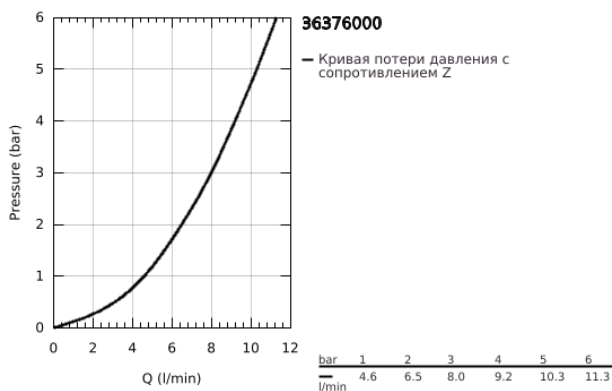

### ОПИСАНИЕ ПРОДУКТА

- Colour: хром
- с инфракрасным датчиком для двусторонней связи для мониторинга, настройки и сервисного обслуживания
- с адаптером 100-230 V переменного тока, 50-60 Hz, 6 V постоянного тока
- максимальный расход (при 3 бар): 8,0 л/мин
- ламинарный регулятор струи
- хромированная розетка
- хромированный излив
- вынос 232 мм
- 7 предустановленных режимов:
- совместимо с автосмывом Sensia Arena, Sensia Pro, Hygiene
- - термическая дезинфекция
- - режим очистки
- дополнительные функции и точные настройки с помощью пульта дистанционного управления 36 407
- комплект верхней монтажной части для скрытого монтажного короба
- 36 339 001
- сертификат CE (Европейское соответствие)
- класс шума I по DIN 4109
- минимальное давление 1,0 бар