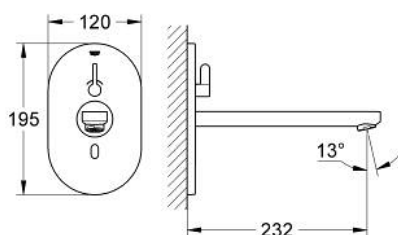

### ОПИСАНИЕ ПРОДУКТА

- Colour: хром
- с инфракрасным датчиком для двусторонней связи для мониторинга, настройки и сервисного обслуживания
- с адаптером 100-230 V переменного тока, 50-60 Hz, 6 V постоянного тока
- максимальный расход (при 3 бар): 8,0 л/мин
- ламинарный регулятор струи
- хромированная розетка
- хромированный излив
- вынос 232 мм
- 7 предустановленных режимов:
- совместимо с автосмывом Sensia Arena, Sensia Pro, Hygiene
- - термическая дезинфекция
- - режим очистки
- дополнительные функции и точные настройки с помощью пульта дистанционного управления 36 407
- комплект верхней монтажной части для скрытого монтажного короба
- 36 339 001
- сертификат CE (Европейское соответствие)
- класс шума I по DIN 4109
- минимальное давление 1,0 бар