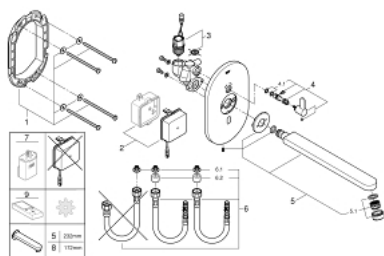

### ОПИСАНИЕ ПРОДУКТА

- Colour: хром
- с инфракрасным датчиком для двусторонней связи для мониторинга, настройки и сервисного обслуживания
- с адаптером 100-230 V переменного тока, 50-60 Hz, 6 V постоянного тока
- максимальный расход (при 3 бар): 8,0 л/мин
- ламинарный регулятор струи
- хромированная розетка
- хромированный излив
- вынос 232 мм
- 7 предустановленных режимов:
- совместимо с автосмывом Sensia Arena, Sensia Pro, Hygiene
- - термическая дезинфекция
- - режим очистки
- дополнительные функции и точные настройки с помощью пульта дистанционного управления 36 407
- комплект верхней монтажной части для скрытого монтажного короба
- 36 339 001
- сертификат CE (Европейское соответствие)
- класс шума I по DIN 4109
- минимальное давление 1,0 бар

### ЗАПАСНЫЕ ЧАСТИ

- 1: Крепежная рама (Spare part-nr. 42419000)
  - 2: Импульсный источник (электро)питания (Spare part-nr. 42470000)
  - 3: Магнитный вентиль (Spare part-nr. 42469000)
  - 4: Рычаг (Spare part-nr. 42441000)
  - 4.1: O-кольцо (Spare part-nr. 4284000M)
  - 5: Трубнообразный излив (Spare part-nr. 42418000)
  - 5.1: Ламинарный регулятор струи (Spare part-nr. 13960000)
  - 6: Шланг подключения (комплект 3шт) (Spare part-nr. 42417000)
  - 6.1: Сетка (Spare part-nr. 4241300M)
  - 6.2: Обратный клапан (Spare part-nr. 4240400M)
  - 7: Футляр с батареей (Spare part-nr. 42393000)\*
  - 8: Трубнообразный излив (Spare part-nr. 42420000)\*
  - 9: Пульт дистанционного управления (Spare part-nr. 36407001)\*
- \* Optional accessories