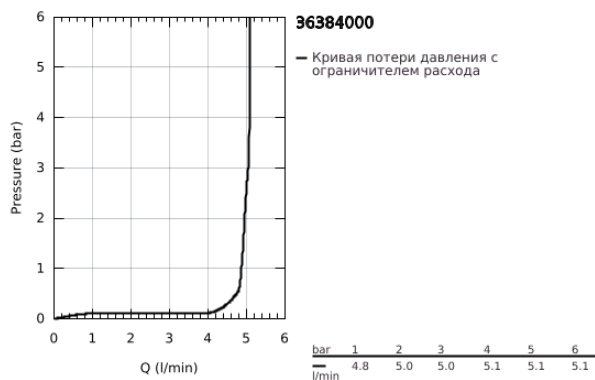

### ОПИСАНИЕ ПРОДУКТА

- Colour: хром
- инфракрасная электроника для раковины без смешивания
- с инфракрасным датчиком для двусторонней связи для мониторинга, настройки и сервисного обслуживания
- включает Powerbox с системой энергонакопления
- GROHE EcoJoy Технология совершенного потока при уменьшенном расходе воды
- максимальный расход воды (при 3 бара): 5 л/мин
- гибкий присоединительный шланг
- грязеулавливающий фильтр
- система быстрого монтажа
- Powerbox
- генератор энергии с гидротурбиной
- внутренний блок энергосбережения
- с использованием 60 сек./24 ч. в режиме ожидания, 260 сек./100 ч. в режиме ожидания
- с дополнительным резервным электропитанием
- 7 предустановленных режимов:
- совместимо с автосмывом Sensia Arena, Sensia Pro, Hygiene
- - термическая дезинфекция
- - режим очистки
- дополнительные функции и точные настройки с помощью пульта дистанционного управления 36 407
- минимальное давление 1,0 бар