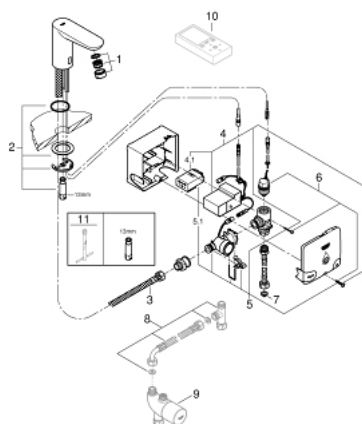

### ОПИСАНИЕ ПРОДУКТА

- Colour: хром
- инфракрасная электроника для раковины без смешивания
- с инфракрасным датчиком для двусторонней связи для мониторинга, настройки и сервисного обслуживания
- включает Powerbox с системой энергонакопления
- GROHE EcoJoy Технология совершенного потока при уменьшенном расходе воды
- максимальный расход воды (при 3 бара): 5 л/мин
- гибкий присоединительный шланг
- грязеулавливающий фильтр
- система быстрого монтажа
- Powerbox
- генератор энергии с гидротурбиной
- внутренний блок энергосбережения
- с использованием 60 сек./24 ч. в режиме ожидания, 260 сек./100 ч. в режиме ожидания
- с дополнительным резервным электропитанием
- 7 предустановленных режимов:
- совместимо с автосмывом Sensia Arena, Sensia Pro, Hygiene
- - термическая дезинфекция
- - режим очистки
- дополнительные функции и точные настройки с помощью пульта дистанционного управления 36 407
- минимальное давление 1,0 бар

### ЗАПАСНЫЕ ЧАСТИ

- 1: Аэратор (Spare part-nr. 48159000)
  - 2: Обратное резьбовое соединение (Spare part-nr. 42389000)
  - 3: Шланг под давлением (Spare part-nr. 46255000)
  - 4: Электроника (Spare part-nr. 42458000)
  - 4.1: Футляр с батареей (Spare part-nr. 42393000)
  - 5: Generator (Spare part-nr. 42457000)
  - 5.1: Футляр с батареей (Spare part-nr. 42393000)
  - 6: Магнитный вентиль (Spare part-nr. 42456000)
  - 7: Сетка (Spare part-nr. 4241300M)
  - 8: Набор подключения (Spare part-nr. 47533000)\*
  - 9: Термическая защита от ожога/  
термостат для установки под раковиной (Spare part-nr. 34487000)\*
  - 10: Пульт дистанционного управления (Spare part-nr. 36407001)\*
  - 11: Монтажный ключ (Spare part-nr. 19017000)\*
- \* Optional accessories