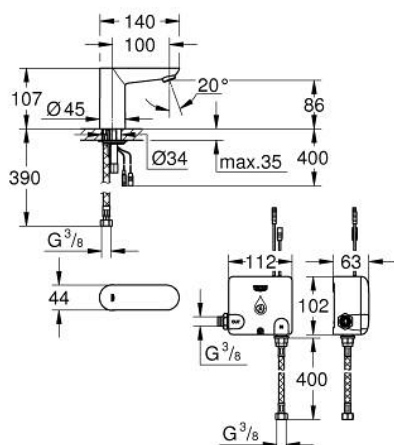

36 384 000 EUROECO COSMOPOLITAN E POWERBOX

ОПИСАНИЕ ПРОДУКТА

- Colour: хром
- инфракрасная электроника для раковины без смешивания
- с инфракрасным датчиком для двусторонней связи для мониторинга, настройки и сервисного обслуживания
- включает Powerbox с системой энергонакопления
- GROHE EcoJoy Технология совершенного потока при уменьшенном расходе воды
- максимальный расход воды (при 3 бара): 5 л/мин
- гибкий присоединительный шланг
- грязеулавливающий фильтр
- система быстрого монтажа
- Powerbox
- генератор энергии с гидротурбиной
- внутренний блок энергосбережения
- с использованием 60 сек./24 ч. в режиме ожидания, 260 сек./100 ч. в режиме ожидания
- с дополнительным резервным электропитанием
- 7 предустановленных режимов:
- совместимо с автосмывом Sensia Arena, Sensia Pro, Hygiene
- - термическая дезинфекция
- - режим очистки
- дополнительные функции и точные настройки с помощью пульта дистанционного управления 36 407
- минимальное давление 1,0 бар

36 384 000 EUROECO COSMOPOLITAN E POWERBOX

ЗАПАСНЫЕ ЧАСТИ

- 1: Аэратор (Spare part-nr. 48159000)
 - 2: Обратное резьбовое соединение (Spare part-nr. 42389000)
 - 3: Шланг под давлением (Spare part-nr. 46255000)
 - 4: Электроника (Spare part-nr. 42458000)
 - 4.1: Футляр с батареей (Spare part-nr. 42393000)
 - 5: Generator (Spare part-nr. 42457000)
 - 5.1: Футляр с батареей (Spare part-nr. 42393000)
 - 6: Магнитный вентиль (Spare part-nr. 42456000)
 - 7: Сетка (Spare part-nr. 4241300M)
 - 8: Набор подключения (Spare part-nr. 47533000)*
 - 9: Термическая защита от ожога/
термостат для установки под раковиной (Spare part-nr. 34487000)*
 - 10: Пульт дистанционного управления (Spare part-nr. 36407001)*
 - 11: Монтажный ключ (Spare part-nr. 19017000)*
- * Optional accessories