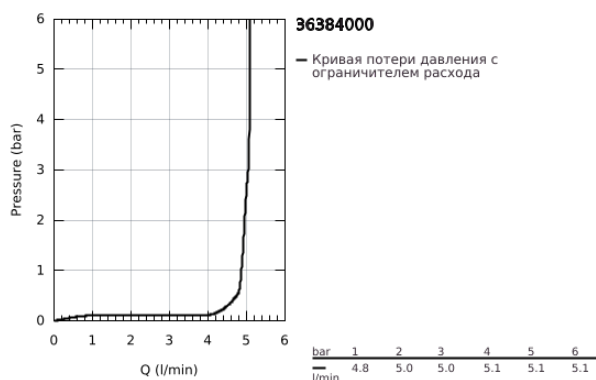

36 384 000 EUROECO COSMOPOLITAN E POWERBOX

ОПИСАНИЕ ПРОДУКТА

- Colour: хром
- инфракрасная электроника для раковины без смешивания
- с инфракрасным датчиком для двусторонней связи для мониторинга, настройки и сервисного обслуживания
- включает Powerbox с системой энергонакопления
- GROHE EcoJoy Технология совершенного потока при уменьшенном расходе воды
- максимальный расход воды (при 3 бара): 5 л/мин
- гибкий присоединительный шланг
- грязеулавливающий фильтр
- система быстрого монтажа
- Powerbox
- генератор энергии с гидротурбиной
- внутренний блок энергосбережения
- с использованием 60 сек./24 ч. в режиме ожидания, 260 сек./100 ч. в режиме ожидания
- с дополнительным резервным электропитанием
- 7 предустановленных режимов:
- совместимо с автосмывом Sensia Arena, Sensia Pro, Hygiene
- - термическая дезинфекция
- - режим очистки
- дополнительные функции и точные настройки с помощью пульта дистанционного управления 36 407
- минимальное давление 1,0 бар