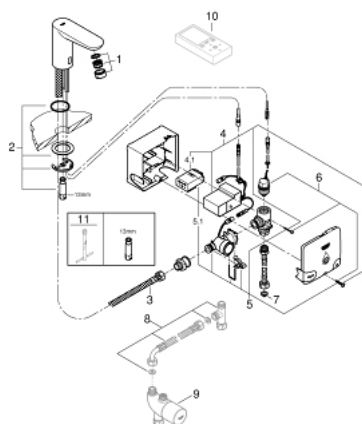

36 384 000 EUROSMART COSMOPOLITAN E POWERBOX

ЗАПАСНЫЕ ЧАСТИ

1. 1: Аэратор (Spare part-nr. 48159000)
   - 2: Обратное резьбовое соединение (Spare part-nr. 42389000)
   - 3: Шланг под давлением (Spare part-nr. 46255000)
   - 4: Электроника (Spare part-nr. 42458000)
   - 4.1: Футляр с батареей (Spare part-nr. 42393000)
   - 5: Generator (Spare part-nr. 42457000)
   - 5.1: Футляр с батареей (Spare part-nr. 42393000)
   - 6: Магнитный вентиль (Spare part-nr. 42456000)
   - 7: Сетка (Spare part-nr. 4241300M)
   - 8: Набор подключения (Spare part-nr. 47533000)*
   - 9: Термическая защита от ожога/
     термостат для установки под раковиной (Spare part-nr. 34487000)*
   - 10: Пульт дистанционного управления (Spare part-nr. 36407001)*
   - 11: Монтажный ключ (Spare part-nr. 19017000)*
2. Optional accessories