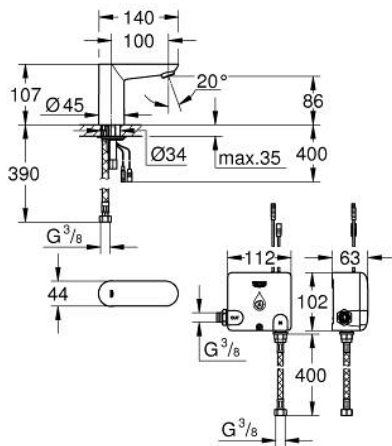

### ОПИСАНИЕ ПРОДУКТА

- Colour: хром
- инфракрасная электроника для раковины без смешивания
- с инфракрасным датчиком для двусторонней связи для мониторинга, настройки и сервисного обслуживания
- включает Powerbox с системой энергонакопления
- GROHE EcoJoy Технология совершенного потока при уменьшенном расходе воды
- максимальный расход воды (при 3 бара): 5 л/мин
- гибкий присоединительный шланг
- грязеулавливающий фильтр
- система быстрого монтажа
- Powerbox
- генератор энергии с гидротурбиной
- внутренний блок энергосбережения
- с использованием 60 сек./24 ч. в режиме ожидания, 260 сек./100 ч. в режиме ожидания
- с дополнительным резервным электропитанием
- 7 предустановленных режимов:
- совместимо с автосмывом Sensia Arena, Sensia Pro, Hygiene
- - термическая дезинфекция
- - режим очистки
- дополнительные функции и точные настройки с помощью пульта дистанционного управления 36 407
- минимальное давление 1,0 бар