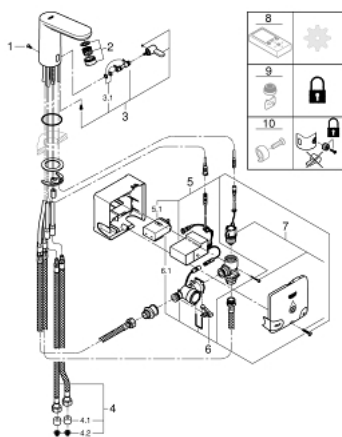

### ОПИСАНИЕ ПРОДУКТА

- Colour: хром
- Инфракрасная электроника для раковины со смешиванием и с регулируемым ограничителем температуры
- с инфракрасным датчиком для двусторонней связи для мониторинга, настройки и сервисного обслуживания
- включает Powerbox с системой энергонакопления
- GROHE EcoJoy Технология совершенного потока при уменьшенном расходе воды
- максимальный расход (при давлении 3 бара): 5,5 л/мин
- включает все соединительные гибкие шланги
- обратный клапан
- грязеулавливающий фильтр
- система быстрого монтажа
- Powerbox
- генератор энергии с гидротурбиной
- внутренний блок энергосбережения
- с использованием 60 сек./24 ч. в режиме ожидания, 260 сек./100 ч. в режиме ожидания
- с дополнительным резервным электропитанием
- 7 предустановленных режимов:
- совместимо с автосмывом Sensia Arena, Sensia Pro, Hygiene
- - термическая дезинфекция
- - режим очистки
- дополнительные функции и точные настройки с помощью пульта дистанционного управления 36 407
- минимальное давление 1,0 бар

### ЗАПАСНЫЕ ЧАСТИ

- 1: Винты (Spare part-nr. 4283100M)
- 2: Аэратор (Spare part-nr. 42832000)
- 3: Рычаг (Spare part-nr. 42401000)
- 4: Шланг под давлением (Spare part-nr. 42403000)
- 4.1: Обратный клапан (Spare part-nr. 4240400M)
- 4.2: Сетка (Spare part-nr. 4241300M)
- 5: Электроника (Spare part-nr. 42458000)
- 5.1: Футляр с батареей (Spare part-nr. 42393000)
- 6: Generator (Spare part-nr. 42457000)
- 6.1: Футляр с батареей (Spare part-nr. 42393000)
- 7: Магнитный вентиль (Spare part-nr. 42456000)
- 8: Пульт дистанционного управления (Spare part-nr. 36407001)\*
- 9: Аэратор (Spare part-nr. 36133000)\*
- 10: Скрытое устройство смешивания (Spare part-nr. 42408000)\*