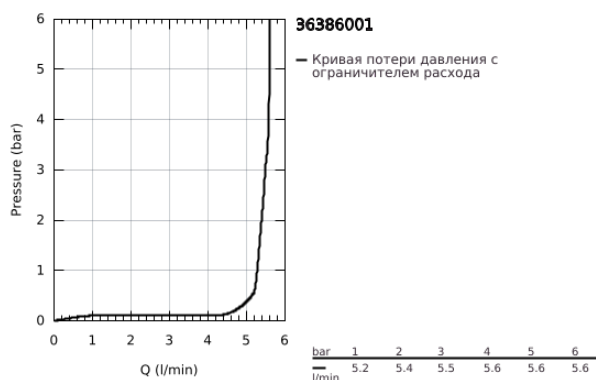

## 36 386 001 EUROSMART COSMOPOLITAN E POWERBOX