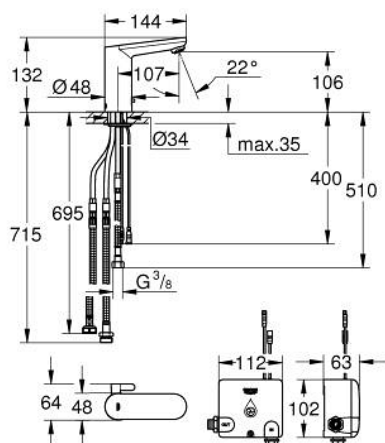

### ОПИСАНИЕ ПРОДУКТА

- Colour: хром
- Инфракрасная электроника для раковины со смешиванием и с регулируемым ограничителем температуры
- с инфракрасным датчиком для двусторонней связи для мониторинга, настройки и сервисного обслуживания
- включает Powerbox с системой энергонакопления
- GROHE EcoJoy Технология совершенного потока при уменьшенном расходе воды
- максимальный расход (при давлении 3 бара): 5,5 л/мин
- включает все соединительные гибкие шланги
- обратный клапан
- грязеулавливающий фильтр
- система быстрого монтажа
- Powerbox
- генератор энергии с гидротурбиной
- внутренний блок энергосбережения
- с использованием 60 сек./24 ч. в режиме ожидания, 260 сек./100 ч. в режиме ожидания
- с дополнительным резервным электропитанием
- 7 предустановленных режимов:
- совместимо с автосмывом Sensia Arena, Sensia Pro, Hygiene
- - термическая дезинфекция
- - режим очистки
- дополнительные функции и точные настройки с помощью пульта дистанционного управления 36 407
- минимальное давление 1,0 бар