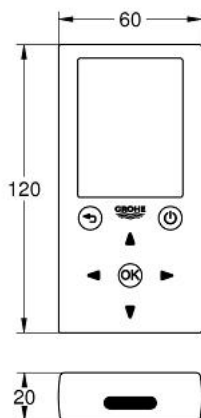

36 407 001 ПУЛЬТ ДИСТАНЦИОННОГО УПРАВЛЕНИЯ

ОПИСАНИЕ ПРОДУКТА

- для всей инфракрасной электроники и GROHE Blue Home
- мониторинг
- версия программного обеспечения и статистика по использованию
- цикл термической дезинфекции (для инфракрасной электроники)
- цикл автоматической промывки (для инфракрасной электроники)
- режим промывки (для GROHE Blue Home)
- остаточный ресурс фильтра и баллона с углекислым газом (для GROHE Blue Home)
- конфигурация
- режим очистки вкл/выкл
- термическая дезинфекция (для инфракрасной электроники)
- диапазон чувствительности
- задержка до выключения воды (для инфракрасной электроники)
- автоматическая промывка (для инфракрасной электроники)
- ресурс фильтра (для GROHE Blue Home)
- сервисное обслуживание
- - индикатор работы сенсора
- - возврат к заводским или пользовательским настройкам
- сервисный режим
- демонстрационный режим
- коды ошибок (для GROHE Blue Home)
- Аккумуляторная батарея: 3 x 1.5 V DC (AAA)