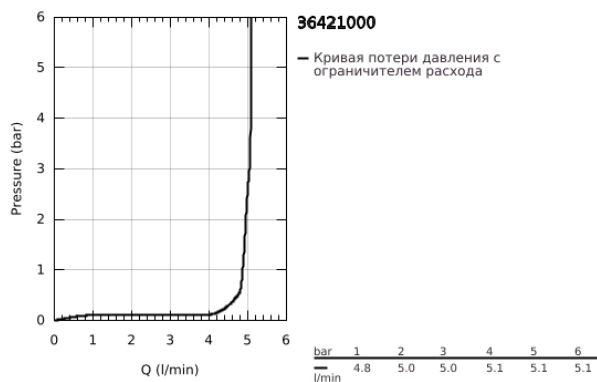

## 36 421 000 EUROSMART COSMOPOLITAN E ИНФРАКРАСНАЯ ЭЛЕКТРОНИКА ДЛЯ РАКОВИНЫ, DN 15РАЗМЕР LCO СМЕШИВАНИЕМ И С РЕГУЛИРУЕМЫМ ОГРАНИЧИТЕЛЕМ ТЕМПЕРАТУРЫ

### ОПИСАНИЕ ПРОДУКТА

- Colour: хром
- с инфракрасным датчиком для двусторонней связи для мониторинга, настройки и сервисного обслуживания
- с преобразователем переменного тока 100-230 В, 50-60 Гц в постоянный 6 В
- GROHE LongLife finish - стойкое долговечное покрытие
- ограничитель расхода воды 5,7 л/мин
- гибкая подводка
- обратный клапан
- грязеулавливающие фильтры
- со встроенным электромагнитным клапаном
- система быстрого монтажа
- 7 предустановленных режимов:
- совместимо с автосмывом Sensia Arena, Sensia Pro, Hygienea
- - термическая дезинфекция
- - режим очистки
- дополнительные функции и точные настройки с помощью пульта дистанционного управления 36 407
- сертификат CE (Европейское соответствие)
- класс шума I по DIN 4109
- тип защиты смесителя IP 59K
- минимальное давление 1,0 бар