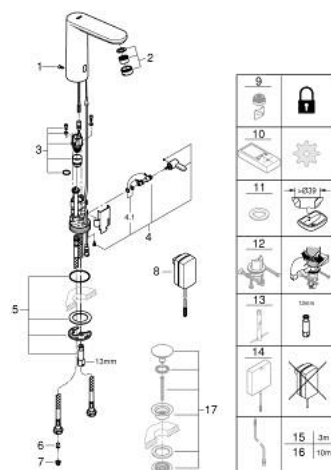

### ОПИСАНИЕ ПРОДУКТА

- Colour: хром
- с инфракрасным датчиком для двусторонней связи для мониторинга, настройки и сервисного обслуживания
- с преобразователем переменного тока 100-230 В, 50-60 Гц в постоянный 6 В
- GROHE LongLife finish - стойкое долговечное покрытие
- ограничитель расхода воды 5,7 л/мин
- гибкая подводка
- обратный клапан
- грязеулавливающие фильтры
- со встроенным электромагнитным клапаном
- система быстрого монтажа
- 7 предустановленных режимов:
- совместимо с автосмывом Sensia Arena, Sensia Pro, Hygienea
- - термическая дезинфекция
- - режим очистки
- дополнительные функции и точные настройки с помощью пульта дистанционного управления 36 407
- сертификат CE (Европейское соответствие)
- класс шума I по DIN 4109
- тип защиты смесителя IP 59K
- минимальное давление 1,0 бар

### ЗАПАСНЫЕ ЧАСТИ

- 1: Винты (Spare part-nr. 4283100M)
  - 2: Аэратор (Spare part-nr. 48159000)
  - 3: Магнитный вентиль (Spare part-nr. 42479000)
  - 4: Рычаг (Spare part-nr. 42401000)
  - 4.1: O-кольцо (Spare part-nr. 4284000M)
  - 5: Комплект крепежа (Spare part-nr. 42400000)
  - 6: Обратный клапан (Spare part-nr. 4257200M)
  - 7: Фильтр (Spare part-nr. 4241300M)
  - 8: Сетевой адаптер (Spare part-nr. 42388000)
  - 9: Аэратор (Spare part-nr. 36133000)\*
  - 10: Пульт дистанционного управления (Spare part-nr. 36407001)\*
  - 11: Розетка (Spare part-nr. 36370000)\*
  - 12: Защита против прокручивания (Spare part-nr. 36276000)\*
  - 13: Монтажный ключ (Spare part-nr. 19017000)\*
  - 14: Импульсный источник питания (Spare part-nr. 36338000)\*
  - 15: Удлинитель кабеля, 3 м (Spare part-nr. 36340000)\*
  - 16: Удлинитель кабеля, 10 м (Spare part-nr. 36341000)\*
  - 17: Сливной нажимной гарнитур (Spare part-nr. 65807000)\*
- \* Optional accessories