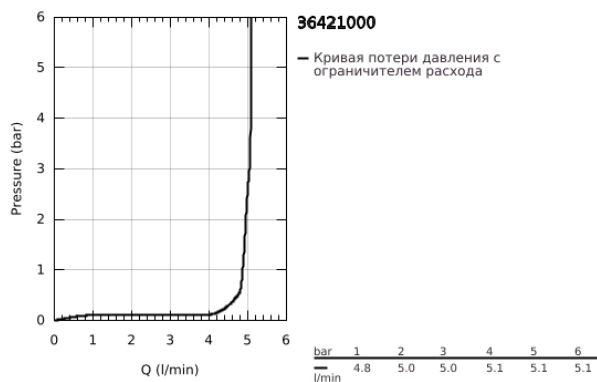

ОПИСАНИЕ ПРОДУКТА

- Colour: хром
- с инфракрасным датчиком для двусторонней связи для мониторинга, настройки и сервисного обслуживания
- с преобразователем переменного тока 100-230 В, 50-60 Гц в постоянный 6 В
- GROHE LongLife finish - стойкое долговечное покрытие
- ограничитель расхода воды 5,7 л/мин
- гибкая подводка
- обратный клапан
- грязеулавливающие фильтры
- со встроенным электромагнитным клапаном
- система быстрого монтажа
- 7 предустановленных режимов:
- совместимо с автосмывом Sensia Arena, Sensia Pro, Hygienea
- - термическая дезинфекция
- - режим очистки
- дополнительные функции и точные настройки с помощью пульта дистанционного управления 36 407
- сертификат CE (Европейское соответствие)
- класс шума I по DIN 4109
- тип защиты смесителя IP 59K
- минимальное давление 1,0 бар