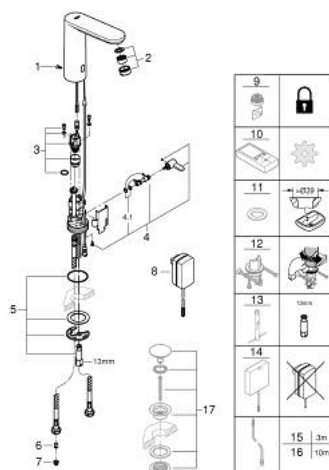

### ОПИСАНИЕ ПРОДУКТА

- Colour: хром
- с инфракрасным датчиком для двусторонней связи для мониторинга, настройки и сервисного обслуживания
- с преобразователем переменного тока 100-230 В, 50-60 Гц в постоянный 6 В
- GROHE LongLife finish - стойкое долговечное покрытие
- GROHE EcoJoy ограничитель расхода воды 5,7 л/мин
- гибкая подводка
- обратный клапан
- грязеулавливающие фильтры
- со встроенным электромагнитным клапаном
- система быстрого монтажа
- 7 предустановленных режимов:
- совместимо с автосмывом Sensia Arena, Sensia Pro, Hygienea
- - термическая дезинфекция
- - режим очистки
- дополнительные функции и точные настройки с помощью пульта дистанционного управления 36 407
- сертификат CE (Европейское соответствие)
- класс шума I по DIN 4109
- тип защиты смесителя IP 59K
- минимальное давление 1,0 бар

### ЗАПАСНЫЕ ЧАСТИ

- 1: Винты (Spare part-nr. 4283100M)
  - 2: Аэратор (Spare part-nr. 48159000)
  - 3: Магнитный вентиль (Spare part-nr. 42479000)
  - 4: Рычаг (Spare part-nr. 42401000)
  - 4.1: O-кольцо (Spare part-nr. 4284000M)
  - 5: Комплект крепежа (Spare part-nr. 42400000)
  - 6: Обратный клапан (Spare part-nr. 4257200M)
  - 7: Фильтр (Spare part-nr. 4241300M)
  - 8: Сетевой адаптер (Spare part-nr. 42388000)
  - 9: Аэратор (Spare part-nr. 36133000)\*
  - 10: Пульт дистанционного управления (Spare part-nr. 36407001)\*
  - 11: Розетка (Spare part-nr. 36370000)\*
  - 12: Защита против прокручивания (Spare part-nr. 36276000)\*
  - 13: Монтажный ключ (Spare part-nr. 19017000)\*
  - 14: Импульсный источник питания (Spare part-nr. 36338000)\*
  - 15: Удлинитель кабеля, 3 м (Spare part-nr. 36340000)\*
  - 16: Удлинитель кабеля, 10 м (Spare part-nr. 36341000)\*
  - 17: Сливной нажимной гарнитур (Spare part-nr. 65807000)\*
- \* Optional accessories