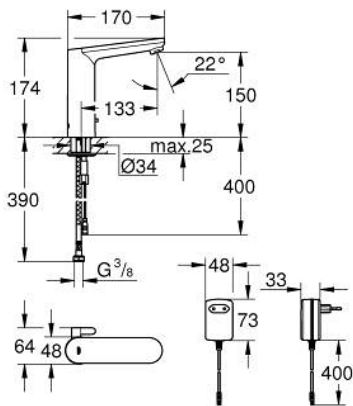

### ОПИСАНИЕ ПРОДУКТА

- Colour: хром
- с инфракрасным датчиком для двусторонней связи для мониторинга, настройки и сервисного обслуживания
- с преобразователем переменного тока 100-230 В, 50-60 Гц в постоянный 6 В
- GROHE LongLife finish - стойкое долговечное покрытие
- GROHE EcoJoy ограничитель расхода воды 5,7 л/мин
- гибкая подводка
- обратный клапан
- грязеулавливающие фильтры
- со встроенным электромагнитным клапаном
- система быстрого монтажа
- 7 предустановленных режимов:
- совместимо с автосмывом Sensia Arena, Sensia Pro, Hygienea
- - термическая дезинфекция
- - режим очистки
- дополнительные функции и точные настройки с помощью пульта дистанционного управления 36 407
- сертификат CE (Европейское соответствие)
- класс шума I по DIN 4109
- тип защиты смесителя IP 59K
- минимальное давление 1,0 бар