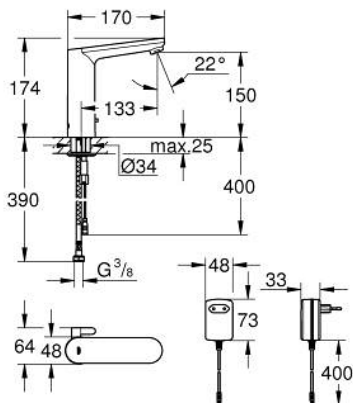

### ОПИСАНИЕ ПРОДУКТА

- Colour: хром
- с инфракрасным датчиком для двусторонней связи для мониторинга, настройки и сервисного обслуживания
- с преобразователем переменного тока 100-230 В, 50-60 Гц в постоянный 6 В
- GROHE LongLife finish - стойкое долговечное покрытие
- ограничитель расхода воды 5,7 л/мин
- гибкая подводка
- обратный клапан
- грязеулавливающие фильтры
- со встроенным электромагнитным клапаном
- система быстрого монтажа
- 7 предустановленных режимов:
- совместимо с автосмывом Sensia Arena, Sensia Pro, Hygienea
- - термическая дезинфекция
- - режим очистки
- дополнительные функции и точные настройки с помощью пульта дистанционного управления 36 407
- сертификат CE (Европейское соответствие)
- класс шума I по DIN 4109
- тип защиты смесителя IP 59K
- минимальное давление 1,0 бар