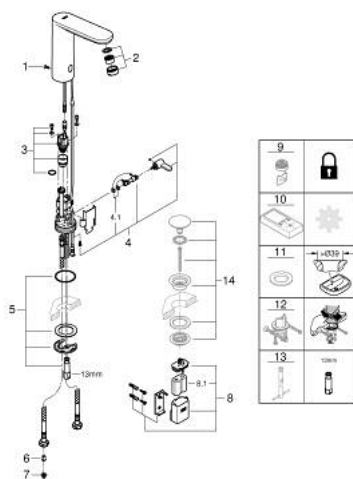

### ОПИСАНИЕ ПРОДУКТА

- Colour: хром
- с инфракрасным датчиком для двусторонней связи для мониторинга, настройки и сервисного обслуживания
- 6V литиевая батарейка, тип CR-P2
- Срок службы батарейки: прикл. 7 лет (150 включений в день )
- GROHE LongLife finish - стойкое долговечное покрытие
- ограничитель расхода воды 5,7 л/мин
- гибкая подводка
- обратный клапан
- грязеулавливающие фильтры
- со встроенным электромагнитным клапаном
- внешняя батарея
- система быстрого монтажа
- многоступенчатый указатель состояния батарейки
- 7 предустановленных режимов:
- совместимо с автосмывом Sensia Arena, Sensia Pro, Hygiene
- - термическая дезинфекция
- - режим очистки
- дополнительные функции и точные настройки с помощью пульта дистанционного управления 36 407
- сертификат CE (Европейское соответствие)
- класс шума I по DIN 4109
- тип защиты смесителя IP 59K
- минимальное давление 1,0 бар

### ЗАПАСНЫЕ ЧАСТИ

- 1: Винты (Spare part-nr. 4283100M)
- 2: Аэратор (Spare part-nr. 48159000)
- 3: Магнитный вентиль (Spare part-nr. 42479000)
- 4: Рычаг (Spare part-nr. 42401000)
- 4.1: O-кольцо (Spare part-nr. 4284000M)
- 5: Комплект крепежа (Spare part-nr. 42400000)
- 6: Обратный клапан (Spare part-nr. 4257200M)
- 7: Фильтр (Spare part-nr. 4241300M)
- 8: Футляр с батареей (Spare part-nr. 42393000)
- 8.1: Аккумулятор (Spare part-nr. 42886000)
- 9: Аэратор (Spare part-nr. 36133000)\*
- 10: Пульт дистанционного управления (Spare part-nr. 36407001)\*
- 11: Розетка (Spare part-nr. 36370000)\*
- 12: Защита против прокручивания (Spare part-nr. 36276000)\*
- 13: Монтажный ключ (Spare part-nr. 19017000)\*
- 14: Сливной нажимной гарнитур (Spare part-nr. 65807000)\*