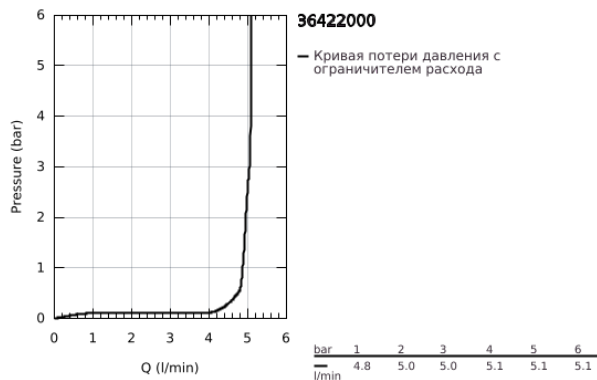

## 36 422 000 EUROSMART COSMOPOLITAN E ИНФРАКРАСНАЯ ЭЛЕКТРОНИКА ДЛЯ РАКОВИНЫ, DN 15РАЗМЕР LCO СМЕШИВАНИЕМ И С РЕГУЛИРУЕМЫМ ОГРАНИЧИТЕЛЕМ ТЕМПЕРАТУРЫ