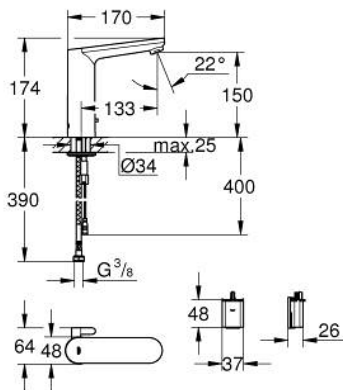

36 422 000 EUROSMART COSMOPOLITAN E ИНФРАКРАСНАЯ ЭЛЕКТРОНИКА ДЛЯ РАКОВИНЫ, DN 15РАЗМЕР LCO СМЕШИВАНИЕМ И С РЕГУЛИРУЕМЫМ ОГРАНИЧИТЕЛЕМ ТЕМПЕРАТУРЫ