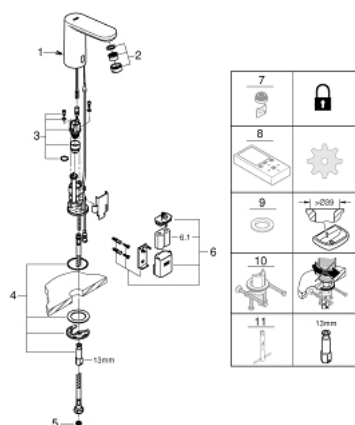

### ОПИСАНИЕ ПРОДУКТА

- Colour: хром
- с инфракрасным датчиком для двусторонней связи для мониторинга, настройки и сервисного обслуживания
- для холодной или смешанной воды
- 6V литиевая батарейка, тип CR-P2
- Срок службы батарейки: прилб. 7 лет (150 включений в день )
- GROHE LongLife Finish - стойкое долговечное покрытие
- ограничитель расхода воды 5,7 л/мин
- гибкий присоединительный шланг
- грязеулавливающий фильтр
- со встроенным электромагнитным клапаном
- внешняя батарея
- система быстрого монтажа
- многоступенчатый указатель состояния батарейки
- 7 предустановленных режимов:
- совместимо с автосмывом Sensia Arena, Sensia Pro, Hygiene
- - термическая дезинфекция
- - режим очистки
- дополнительные функции и точные настройки с помощью пульта дистанционного управления 36 407
- сертификат CE (Европейское соответствие)
- класс шума I по DIN 4109
- тип защиты смесителя IP 59K
- минимальное давление 1,0 бар

### ЗАПАСНЫЕ ЧАСТИ

- 1: Тяга (Spare part-nr. 46739000)
- 2: Аэратор (Spare part-nr. 48159000)
- 3: Магнитный вентиль (Spare part-nr. 42479000)
- 4: Крепление (Spare part-nr. 42400000)
- 5: Сетка (Spare part-nr. 4241300M)
- 6: Футляр с батареей (Spare part-nr. 42393000)
- 6.1: Аккумулятор (Spare part-nr. 42886000)
- 7: Аэратор (Spare part-nr. 36133000)\*
- 8: Пульт дистанционного управления (Spare part-nr. 36407001)\*
- 9: Розетка (Spare part-nr. 36370000)\*
- 10: Защита против прокручивания (Spare part-nr. 36276000)\*
- 11: Монтажный ключ (Spare part-nr. 19017000)\*