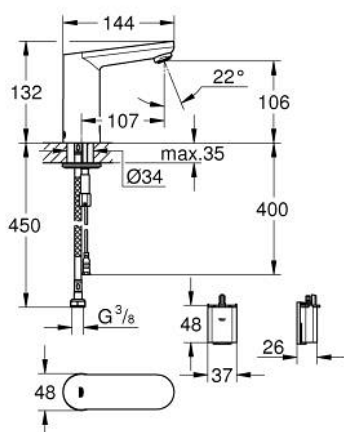

36 439 000 EUROSMART COSMOPOLITAN E ИНФРАКРАСНАЯ ЭЛЕКТРОНИКА ДЛЯ РАКОВИНЫ, БЕЗ СМЕШИВАНИЯ

ЗАПАСНЫЕ ЧАСТИ

- 1: Тяга (Spare part-nr. 46739000)
- 2: Аэратор (Spare part-nr. 48159000)
- 3: Магнитный вентиль (Spare part-nr. 42479000)
- 4: Крепление (Spare part-nr. 42400000)
- 5: Сетка (Spare part-nr. 4241300M)
- 6: Футляр с батареей (Spare part-nr. 42393000)
- 6.1: Аккумулятор (Spare part-nr. 42886000)
- 7: Аэратор (Spare part-nr. 36133000)*
- 8: Пульт дистанционного управления (Spare part-nr. 36407001)*
- 9: Розетка (Spare part-nr. 36370000)*
- 10: Защита против прокручивания (Spare part-nr. 36276000)*
- 11: Монтажный ключ (Spare part-nr. 19017000)*