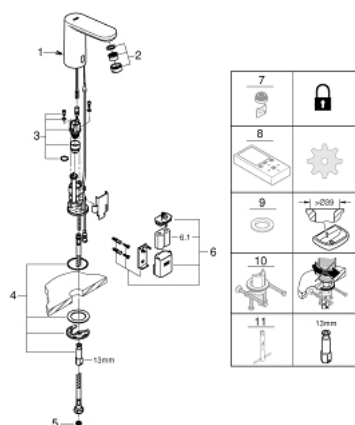

36 439 000 EUROSMART COSMOPOLITAN E ИНФРАКРАСНАЯ ЭЛЕКТРОНИКА ДЛЯ РАКОВИНЫ, БЕЗ СМЕШИВАНИЯ

ЗАПАСНЫЕ ЧАСТИ

- 1: Тяга (Spare part-nr. 46739000)
- 2: Аэратор (Spare part-nr. 48159000)
- 3: Магнитный вентиль (Spare part-nr. 42479000)
- 4: Крепление (Spare part-nr. 42400000)
- 5: Сетка (Spare part-nr. 4241300M)
- 6: Футляр с батареей (Spare part-nr. 42393000)
- 6.1: Аккумулятор (Spare part-nr. 42886000)
- 7: Аэратор (Spare part-nr. 36133000)*
- 8: Пульт дистанционного управления (Spare part-nr. 36407001)*
- 9: Розетка (Spare part-nr. 36370000)*
- 10: Защита против прокручивания (Spare part-nr. 36276000)*
- 11: Монтажный ключ (Spare part-nr. 19017000)*

* Optional accessories