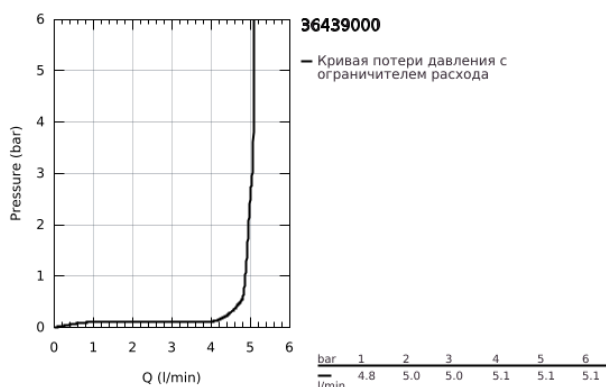

36 439 000 EUROSMART COSMOPOLITAN E ИНФРАКРАСНАЯ ЭЛЕКТРОНИКА ДЛЯ РАКОВИНЫ, БЕЗ СМЕШИВАНИЯ

ОПИСАНИЕ ПРОДУКТА

- Colour: хром
- с инфракрасным датчиком для двусторонней связи для мониторинга, настройки и сервисного обслуживания
- для холодной или смешанной воды
- 6V литиевая батарейка, тип CR-P2
- Срок службы батарейки: прикл. 7 лет (150 включений в день)
- GROHE LongLife Finish - стойкое долговечное покрытие
- GROHE EcoJoy ограничитель расхода воды 5,7 л/мин
- гибкий присоединительный шланг
- грязеулавливающий фильтр
- со встроенным электромагнитным клапаном
- внешняя батарея
- система быстрого монтажа
- многоступенчатый указатель состояния батарейки
- 7 предустановленных режимов:
- совместимо с автосмывом Sensia Arena, Sensia Pro, Hygiene
- - термическая дезинфекция
- - режим очистки
- дополнительные функции и точные настройки с помощью пульта дистанционного управления 36 407
- сертификат CE (Европейское соответствие)
- класс шума I по DIN 4109
- тип защиты смесителя IP 59K
- минимальное давление 1,0 бар