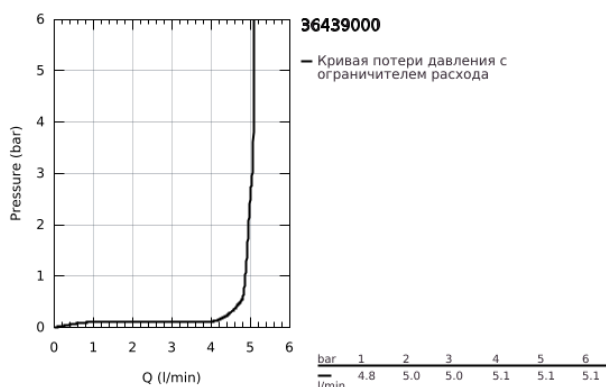

### ОПИСАНИЕ ПРОДУКТА

- Colour: хром
- с инфракрасным датчиком для двусторонней связи для мониторинга, настройки и сервисного обслуживания
- для холодной или смешанной воды
- 6V литиевая батарейка, тип CR-P2
- Срок службы батарейки: прилб. 7 лет (150 включений в день )
- GROHE LongLife Finish - стойкое долговечное покрытие
- ограничитель расхода воды 5,7 л/мин
- гибкий присоединительный шланг
- грязеулавливающий фильтр
- со встроенным электромагнитным клапаном
- внешняя батарея
- система быстрого монтажа
- многоступенчатый указатель состояния батарейки
- 7 предустановленных режимов:
- совместимо с автосмывом Sensia Arena, Sensia Pro, Hygiene
- - термическая дезинфекция
- - режим очистки
- дополнительные функции и точные настройки с помощью пульта дистанционного управления 36 407
- сертификат CE (Европейское соответствие)
- класс шума I по DIN 4109
- тип защиты смесителя IP 59K
- минимальное давление 1,0 бар