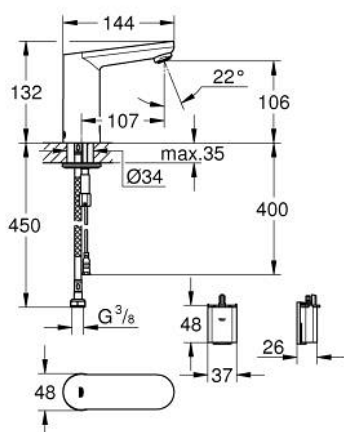

36 439 000 EUROSMART COSMOPOLITAN E ИНФРАКРАСНАЯ ЭЛЕКТРОНИКА ДЛЯ РАКОВИНЫ, БЕЗ СМЕШИВАНИЯ

ОПИСАНИЕ ПРОДУКТА

- Colour: хром
- с инфракрасным датчиком для двусторонней связи для мониторинга, настройки и сервисного обслуживания
- для холодной или смешанной воды
- 6V литиевая батарейка, тип CR-P2
- Срок службы батарейки: прилб. 7 лет (150 включений в день)
- GROHE LongLife Finish - стойкое долговечное покрытие
- ограничитель расхода воды 5,7 л/мин
- гибкий присоединительный шланг
- грязеулавливающий фильтр
- со встроенным электромагнитным клапаном
- внешняя батарея
- система быстрого монтажа
- многоступенчатый указатель состояния батарейки
- 7 предустановленных режимов:
- совместимо с автосмывом Sensia Arena, Sensia Pro, Hygiene
- - термическая дезинфекция
- - режим очистки
- дополнительные функции и точные настройки с помощью пульта дистанционного управления 36 407
- сертификат CE (Европейское соответствие)
- класс шума I по DIN 4109
- тип защиты смесителя IP 59K
- минимальное давление 1,0 бар