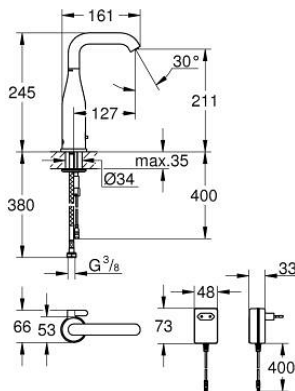

36 444 000 ESSENCE E ИНФРАКРАСНАЯ ЭЛЕКТРОНИКА ДЛЯ РАКОВИНЫ, DN 15, СО СМЕШИВАНИЕМ И С РЕГУЛИРУЕМЫМ ОГРАНИЧИТЕЛЕМ ТЕМПЕРАТУРЫ

ЗАПАСНЫЕ ЧАСТИ

- 1: Ламинарный регулятор струи (Spare part-nr. 48376000)
 - 2: Винты (Spare part-nr. 4283100M)
 - 3: Магнитный вентиль (Spare part-nr. 42479000)
 - 4: Рычаг (Spare part-nr. 42401000)
 - 4.1: O-кольцо (Spare part-nr. 4284000M)
 - 5: Комплект крепежа (Spare part-nr. 42400000)
 - 6: Обратный клапан (Spare part-nr. 4257200M)
 - 7: Фильтр (Spare part-nr. 4241300M)
 - 8: Сетевой адаптер (Spare part-nr. 42388000)
 - 9: Пульт дистанционного управления (Spare part-nr. 36407001)*
 - 10: Защита против прокручивания (Spare part-nr. 36276000)*
 - 11: Монтажный ключ (Spare part-nr. 19017000)*
 - 12: Импульсный источник питания (Spare part-nr. 36338000)*
 - 13: Удлинитель кабеля, 3 м (Spare part-nr. 36340000)*
 - 14: Удлинитель кабеля, 10 м (Spare part-nr. 36341000)*
 - 15: Сливной нажимной гарнитур (Spare part-nr. 65807000)*
- * Optional accessories