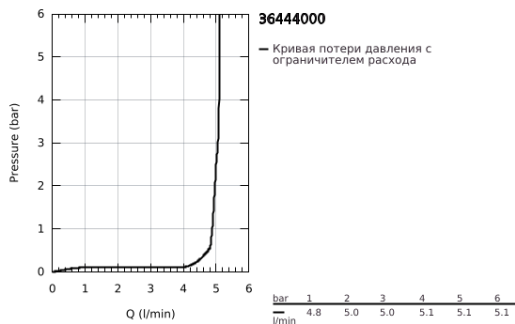

36 444 000 ESSENCE E ИНФРАКРАСНАЯ ЭЛЕКТРОНИКА ДЛЯ РАКОВИНЫ, DN 15, СО СМЕШИВАНИЕМ И С РЕГУЛИРУЕМЫМ ОГРАНИЧИТЕЛЕМ ТЕМПЕРАТУРЫ

ОПИСАНИЕ ПРОДУКТА

- Colour: хром
- с инфракрасным датчиком для двусторонней связи для мониторинга, настройки и сервисного обслуживания
- с преобразователем переменного тока 100-230 В, 50-60 Гц в постоянный 6 В
- GROHE LongLife Finish - стойкое долговечное покрытие
- регулируемый радиус поворота 0° / 150° / 360°
- GROHE EcoJoy Технология совершенного потока при уменьшенном расходе воды
- максимальный расход воды (при 3 бара): 5 л/мин
- гибкая подводка
- обратный клапан
- грязеулавливающие фильтры
- со встроенным электромагнитным клапаном
- система быстрого монтажа
- 7 предустановленных режимов:
- совместимо с автосмывом Sensia Arena, Sensia Pro, Hygiene
- - термическая дезинфекция
- - режим очистки
- дополнительные функции и точные настройки с помощью пульта дистанционного управления 36 407
- сертификат CE (Европейское соответствие)
- класс шума I по DIN 4109
- тип защиты смесителя IP 59K
- минимальное давление 1,0 бар