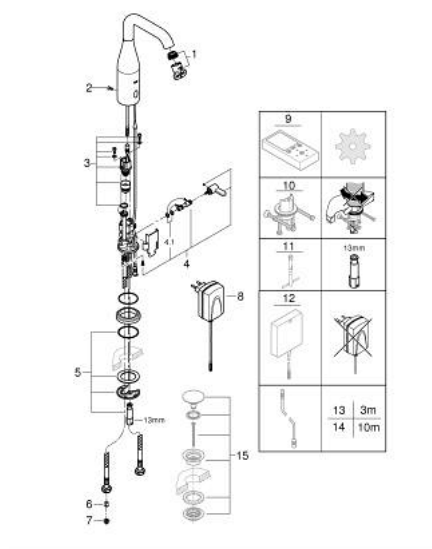

36 444 000 ESSENCE E ИНФРАКРАСНАЯ ЭЛЕКТРОНИКА ДЛЯ РАКОВИНЫ, DN 15, СО СМЕШИВАНИЕМ И С РЕГУЛИРУЕМЫМ ОГРАНИЧИТЕЛЕМ ТЕМПЕРАТУРЫ

ЗАПАСНЫЕ ЧАСТИ

- 1: Ламинарный регулятор струи (Spare part-nr. 48376000)
 - 2: Винты (Spare part-nr. 4283100M)
 - 3: Магнитный вентиль (Spare part-nr. 42479000)
 - 4: Рычаг (Spare part-nr. 42401000)
 - 4.1: O-кольцо (Spare part-nr. 4284000M)
 - 5: Комплект крепежа (Spare part-nr. 42400000)
 - 6: Обратный клапан (Spare part-nr. 4257200M)
 - 7: Фильтр (Spare part-nr. 4241300M)
 - 8: Сетевой адаптер (Spare part-nr. 42388000)
 - 9: Пульт дистанционного управления (Spare part-nr. 36407001)*
 - 10: Защита против прокручивания (Spare part-nr. 36276000)*
 - 11: Монтажный ключ (Spare part-nr. 19017000)*
 - 12: Импульсный источник питания (Spare part-nr. 36338000)*
 - 13: Удлинитель кабеля, 3 м (Spare part-nr. 36340000)*
 - 14: Удлинитель кабеля, 10 м (Spare part-nr. 36341000)*
 - 15: Сливной нажимной гарнитур (Spare part-nr. 65807000)*
- * Optional accessories