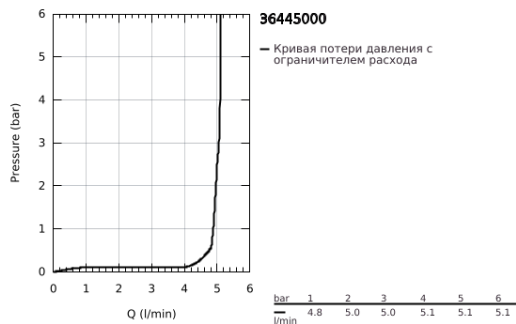

36 445 000 ESSENCE E ИНФРАКРАСНАЯ ЭЛЕКТРОНИКА ДЛЯ РАКОВИНЫ, DN 15, СО СМЕШИВАНИЕМ И С РЕГУЛИРУЕМЫМ ОГРАНИЧИТЕЛЕМ ТЕМПЕРАТУРЫ

ОПИСАНИЕ ПРОДУКТА

- Colour: хром
- с инфракрасным датчиком для двусторонней связи для мониторинга, настройки и сервисного обслуживания
- 6V литиевая батарейка, тип CR-P2
- Срок службы батарейки: прил. 7 лет (150 включений в день)
- GROHE LongLife Finish - стойкое долговечное покрытие
- GROHE EcoJoy Технология совершенного потока при уменьшенном расходе воды
- максимальный расход воды (при 3 бара): 5 л/мин
- регулируемый радиус поворота 0° / 150° / 360°
- ламинатор с ограничением потока воды
- гибкая подводка
- обратный клапан
- грязеулавливающие фильтры
- со встроенным электромагнитным клапаном
- внешняя батарея
- система быстрого монтажа
- многоступенчатый указатель состояния батарейки
- 7 предустановленных режимов:
- совместимо с автосмывом Sensia Arena, Sensia Pro, Hygiene
- - термическая дезинфекция
- - режим очистки
- дополнительные функции и точные настройки с помощью пульта дистанционного управления 36 407
- сертификат CE (Европейское соответствие)
- класс шума I по DIN 4109
- тип защиты смесителя IP 59K
- минимальное давление 1,0 бар