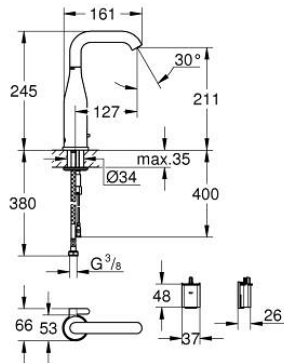

36 445 000 ESSENCE E ИНФРАКРАСНАЯ ЭЛЕКТРОНИКА ДЛЯ РАКОВИНЫ, DN 15, СО СМЕШИВАНИЕМ И С РЕГУЛИРУЕМЫМ ОГРАНИЧИТЕЛЕМ ТЕМПЕРАТУРЫ

ЗАПАСНЫЕ ЧАСТИ

- 1: Ламинарный регулятор струи (Spare part-nr. 48376000)
 - 2: Винты (Spare part-nr. 4283100M)
 - 3: Магнитный вентиль (Spare part-nr. 42479000)
 - 4: Рычаг (Spare part-nr. 42401000)
 - 4.1: O-кольцо (Spare part-nr. 4284000M)
 - 5: Комплект крепежа (Spare part-nr. 42400000)
 - 6: Обратный клапан (Spare part-nr. 4257200M)
 - 7: Фильтр (Spare part-nr. 4241300M)
 - 8: Футляр с батареей (Spare part-nr. 42393000)
 - 8.1: Аккумулятор (Spare part-nr. 42886000)
 - 9: Пульт дистанционного управления (Spare part-nr. 36407001)*
 - 10: Защита против прокручивания (Spare part-nr. 36276000)*
 - 11: Монтажный ключ (Spare part-nr. 19017000)*
 - 12: Сливной нажимной гарнитур (Spare part-nr. 65807000)*
- * Optional accessories