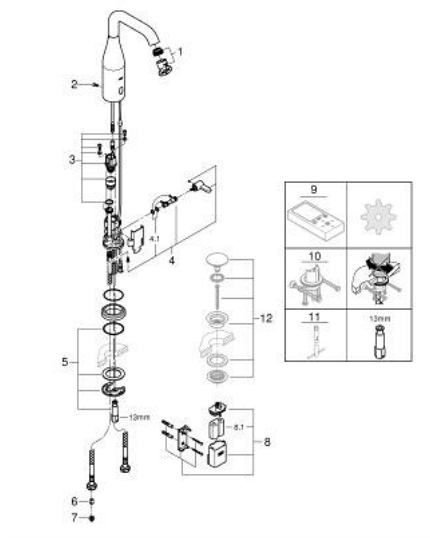

36 445 000 ESSENCE E ИНФРАКРАСНАЯ ЭЛЕКТРОНИКА ДЛЯ РАКОВИНЫ, DN 15, СО СМЕШИВАНИЕМ И С РЕГУЛИРУЕМЫМ ОГРАНИЧИТЕЛЕМ ТЕМПЕРАТУРЫ

ЗАПАСНЫЕ ЧАСТИ

- 1: Ламинарный регулятор струи (Spare part-nr. 48376000)
 - 2: Винты (Spare part-nr. 4283100M)
 - 3: Магнитный вентиль (Spare part-nr. 42479000)
 - 4: Рычаг (Spare part-nr. 42401000)
 - 4.1: O-кольцо (Spare part-nr. 4284000M)
 - 5: Комплект крепежа (Spare part-nr. 42400000)
 - 6: Обратный клапан (Spare part-nr. 4257200M)
 - 7: Фильтр (Spare part-nr. 4241300M)
 - 8: Футляр с батареей (Spare part-nr. 42393000)
 - 8.1: Аккумулятор (Spare part-nr. 42886000)
 - 9: Пульт дистанционного управления (Spare part-nr. 36407001)*
 - 10: Защита против прокручивания (Spare part-nr. 36276000)*
 - 11: Монтажный ключ (Spare part-nr. 19017000)*
 - 12: Сливной нажимной гарнитур (Spare part-nr. 65807000)*
- * Optional accessories