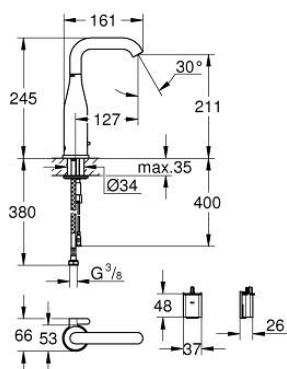

36 445 A00 ESSENCE E ИНФРАКРАСНАЯ ЭЛЕКТРОНИКА ДЛЯ РАКОВИНЫ, DN 15, СО СМЕШИВАНИЕМ И С РЕГУЛИРУЕМЫМ ОГРАНИЧИТЕЛЕМ ТЕМПЕРАТУРЫ

ЗАПАСНЫЕ ЧАСТИ

- 1: Ламинарный регулятор струи (Spare part-nr. 48376000)
 - 2: Винты (Spare part-nr. 4283100M)
 - 3: Магнитный вентиль (Spare part-nr. 42479000)
 - 4: Mixing device (Spare part-nr. 42401A00)
 - 4.1: O-кольцо (Spare part-nr. 4284000M)
 - 5: Комплект крепежа (Spare part-nr. 42400000)
 - 6: Обратный клапан (Spare part-nr. 4257200M)
 - 7: Фильтр (Spare part-nr. 4241300M)
 - 8: Футляр с батарейкой (Spare part-nr. 42393000)
 - 8.1: Аккумулятор (Spare part-nr. 42886000)
 - 9: Пульт дистанционного управления (Spare part-nr. 36407001)*
 - 10: Защита против прокручивания (Spare part-nr. 36276000)*
 - 11: Монтажный ключ (Spare part-nr. 19017000)*
 - 12: Сливной нажимной гарнитур (Spare part-nr. 65807A00)*
- * Optional accessories