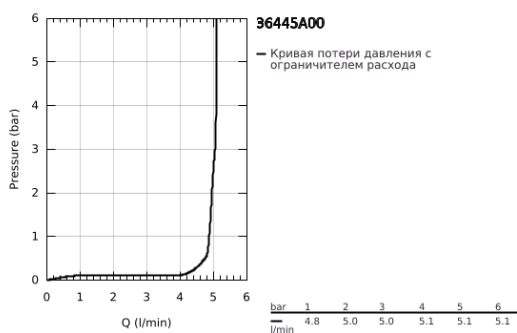

36 445 A00 ESSENCE E ИНФРАКРАСНАЯ ЭЛЕКТРОНИКА ДЛЯ РАКОВИНЫ, DN 15, СО СМЕШИВАНИЕМ И С РЕГУЛИРУЕМЫМ ОГРАНИЧИТЕЛЕМ ТЕМПЕРАТУРЫ

ОПИСАНИЕ ПРОДУКТА

- Colour: темный графит, глянец
- с инфракрасным датчиком для двусторонней связи для мониторинга, настройки и сервисного обслуживания
- 6V литиевая батарейка, тип CR-P2
- Срок службы батарейки: прибл. 7 лет (150 включений в день)
- GROHE LongLife finish - стойкое долговечное покрытие
- GROHE EcoJoy Технология совершенного потока при уменьшенном расходе воды
- максимальный расход воды (при 3 бара): 5 л/мин
- регулируемый радиус поворота 0° / 150° / 360°
- ламинатор с ограничением потока воды
- гибкая подводка
- обратный клапан
- грязеулавливающие фильтры
- со встроенным электромагнитным клапаном
- внешняя батарея
- система быстрого монтажа
- многоступенчатый указатель состояния батарейки
- 7 предустановленных режимов:
- совместимо с автосмывом Sensia Arena, Sensia Pro, Hygienea
- - термическая дезинфекция
- - режим очистки
- дополнительные функции и точные настройки с помощью пульта дистанционного управления 36 407
- сертификат CE (Европейское соответствие)
- класс шума I по DIN 4109
- тип защиты смесителя IP 59K
- минимальное давление 1,0 бар