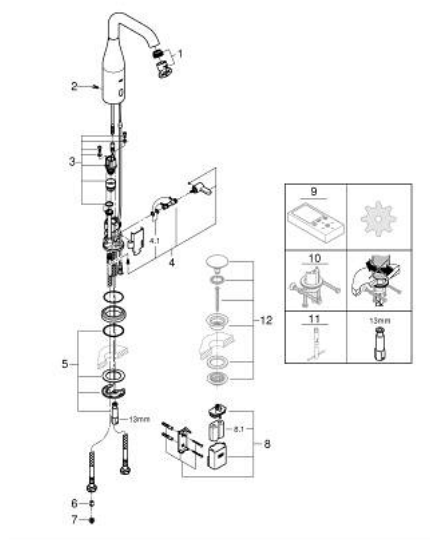

36 445 A00 ESSENCE E ИНФРАКРАСНАЯ ЭЛЕКТРОНИКА ДЛЯ РАКОВИНЫ, DN 15, СО СМЕШИВАНИЕМ И С РЕГУЛИРУЕМЫМ ОГРАНИЧИТЕЛЕМ ТЕМПЕРАТУРЫ

ЗАПАСНЫЕ ЧАСТИ

- 1: Ламинарный регулятор струи (Spare part-nr. 48376000)
 - 2: Винты (Spare part-nr. 4283100M)
 - 3: Магнитный вентиль (Spare part-nr. 42479000)
 - 4: Mixing device (Spare part-nr. 42401A00)
 - 4.1: O-кольцо (Spare part-nr. 4284000M)
 - 5: Комплект крепежа (Spare part-nr. 42400000)
 - 6: Обратный клапан (Spare part-nr. 4257200M)
 - 7: Фильтр (Spare part-nr. 4241300M)
 - 8: Футляр с батарейкой (Spare part-nr. 42393000)
 - 8.1: Аккумулятор (Spare part-nr. 42886000)
 - 9: Пульт дистанционного управления (Spare part-nr. 36407001)*
 - 10: Защита против прокручивания (Spare part-nr. 36276000)*
 - 11: Монтажный ключ (Spare part-nr. 19017000)*
 - 12: Сливной нажимной гарнитур (Spare part-nr. 65807A00)*
- * Optional accessories