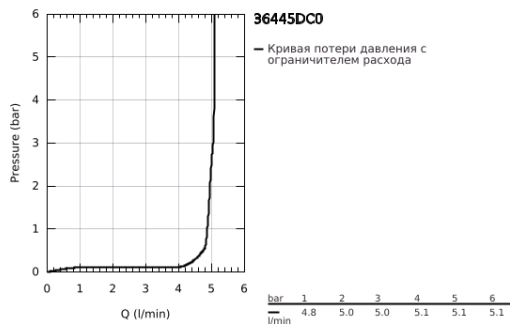

ОПИСАНИЕ ПРОДУКТА

- Colour: суперсталь
- с инфракрасным датчиком для двусторонней связи для мониторинга, настройки и сервисного обслуживания
- 6V литиевая батарейка, тип CR-P2
- Срок службы батарейки: прил. 7 лет (150 включений в день)
- GROHE LongLife finish - стойкое долговечное покрытие
- GROHE EcoJoy Технология совершенного потока при уменьшенном расходе воды
- максимальный расход воды (при 3 бара): 5 л/мин
- регулируемый радиус поворота 0° / 150° / 360°
- ламинатор с ограничением потока воды
- гибкая подводка
- обратный клапан
- грязеулавливающие фильтры
- со встроенным электромагнитным клапаном
- внешняя батарея
- система быстрого монтажа
- многоступенчатый указатель состояния батарейки
- 7 предустановленных режимов:
- совместимо с автосмывом Sensia Arena, Sensia Pro, Hygiene
- - термическая дезинфекция
- - режим очистки
- дополнительные функции и точные настройки с помощью пульта дистанционного управления 36 407
- сертификат CE (Европейское соответствие)
- класс шума I по DIN 4109
- тип защиты смесителя IP 59K
- минимальное давление 1,0 бар