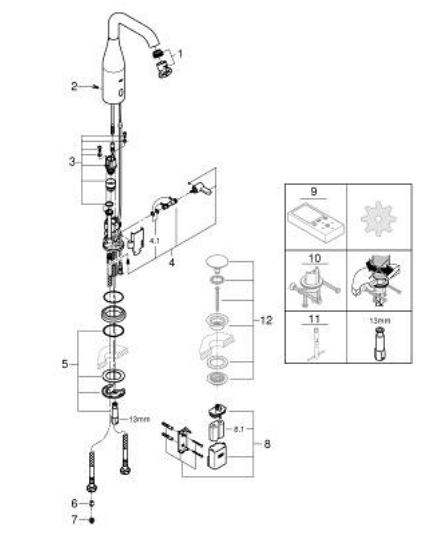

## 36 445 DC0 ESSENCE E ИНФРАКРАСНАЯ ЭЛЕКТРОНИКА ДЛЯ РАКОВИНЫ, DN 15, СО СМЕШИВАНИЕМ И С РЕГУЛИРУЕМЫМ ОГРАНИЧИТЕЛЕМ ТЕМПЕРАТУРЫ

### ЗАПАСНЫЕ ЧАСТИ

- 1: Ламинарный регулятор струи (Spare part-nr. 48376000)
  - 2: Винты (Spare part-nr. 4283100M)
  - 3: Магнитный вентиль (Spare part-nr. 42479000)
  - 4: Mixing device (Spare part-nr. 42401DC0)
  - 4.1: O-кольцо (Spare part-nr. 4284000M)
  - 5: Комплект крепежа (Spare part-nr. 42400000)
  - 6: Обратный клапан (Spare part-nr. 4257200M)
  - 7: Фильтр (Spare part-nr. 4241300M)
  - 8: Футляр с батарейкой (Spare part-nr. 42393000)
  - 8.1: Аккумулятор (Spare part-nr. 42886000)
  - 9: Пульт дистанционного управления (Spare part-nr. 36407001)\*
  - 10: Защита против прокручивания (Spare part-nr. 36276000)\*
  - 11: Монтажный ключ (Spare part-nr. 19017000)\*
  - 12: Сливной нажимной гарнитур (Spare part-nr. 65807DC0)\*
- \* Optional accessories