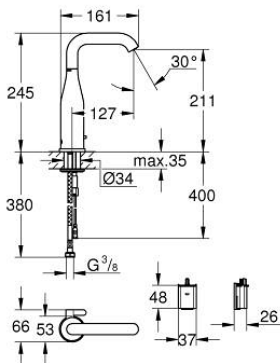

## 36 445 DC0 ESSENCE E ИНФРАКРАСНАЯ ЭЛЕКТРОНИКА ДЛЯ РАКОВИНЫ, DN 15, СО СМЕШИВАНИЕМ И С РЕГУЛИРУЕМЫМ ОГРАНИЧИТЕЛЕМ ТЕМПЕРАТУРЫ