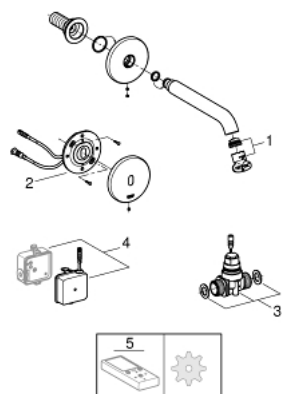

36 447 000 ESSENCE E ИНФРАКРАСНАЯ ЭЛЕКТРОНИКА ДЛЯ РАКОВИНЫ БЕЗ СМЕШИВАНИЯ

ОПИСАНИЕ ПРОДУКТА

- Colour: хром
- с инфракрасным датчиком для двусторонней связи для мониторинга, настройки и сервисного обслуживания
- для холодной или смешанной воды
- с адаптером 100-230 V переменного тока, 50-60 Hz, 6 V постоянного тока
- GROHE EcoJoy Технология совершенного потока при уменьшенном расходе воды
- максимальный расход воды (при 3 бара): 5 л/мин
- 7 предустановленных режимов:
- совместимо с автосмывом Sensia Arena, Sensia Pro, Hygiene
- - термическая дезинфекция
- - режим очистки
- дополнительные функции и точные настройки с помощью пульта дистанционного управления 36 407
- комплект готового монтажа
- для Rapid SL 38 748 002 или монтажного набора 36 264 001
- сертификат CE (Европейское соответствие)
- класс шума I по DIN 4109
- минимальное давление 1,0 бар

36 447 000 ESSENCE E ИНФРАКРАСНАЯ ЭЛЕКТРОНИКА ДЛЯ РАКОВИНЫ БЕЗ СМЕШИВАНИЯ

ЗАПАСНЫЕ ЧАСТИ

- 1: Ламинарный регулятор струи (Spare part-nr. 48376000)
 - 2: Электроника (Spare part-nr. 42484000)
 - 3: Магнитный вентиль (Spare part-nr. 42740000)
 - 4: Импульсный источник (электро)питания (Spare part-nr. 42470000)
 - 5: Пульт дистанционного управления (Spare part-nr. 36407001)*
- * Optional accessories