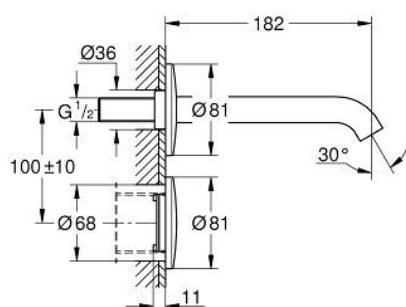

36 447 000 ESSENCE E ИНФРАКРАСНАЯ ЭЛЕКТРОНИКА ДЛЯ РАКОВИНЫ БЕЗ СМЕШИВАНИЯ

ОПИСАНИЕ ПРОДУКТА

- Colour: хром
- с инфракрасным датчиком для двусторонней связи для мониторинга, настройки и сервисного обслуживания
- для холодной или смешанной воды
- с адаптером 100-230 V переменного тока, 50-60 Hz, 6 V постоянного тока
- GROHE EcoJoy Технология совершенного потока при уменьшенном расходе воды
- максимальный расход воды (при 3 бара): 5 л/мин
- 7 предустановленных режимов:
- совместимо с автосмывом Sensia Arena, Sensia Pro, Hygiene
- - термическая дезинфекция
- - режим очистки
- дополнительные функции и точные настройки с помощью пульта дистанционного управления 36 407
- комплект готового монтажа
- для Rapid SL 38 748 002 или монтажного набора 36 264 001
- сертификат CE (Европейское соответствие)
- класс шума I по DIN 4109
- минимальное давление 1,0 бар

36 447 000 ESSENCE E ИНФРАКРАСНАЯ ЭЛЕКТРОНИКА ДЛЯ РАКОВИНЫ БЕЗ СМЕШИВАНИЯ

ЗАПАСНЫЕ ЧАСТИ

- 1: Ламинарный регулятор струи (Spare part-nr. 48376000)
 - 2: Электроника (Spare part-nr. 42484000)
 - 3: Магнитный вентиль (Spare part-nr. 42740000)
 - 4: Импульсный источник (электро)питания (Spare part-nr. 42470000)
 - 5: Пульт дистанционного управления (Spare part-nr. 36407001)*
- * Optional accessories