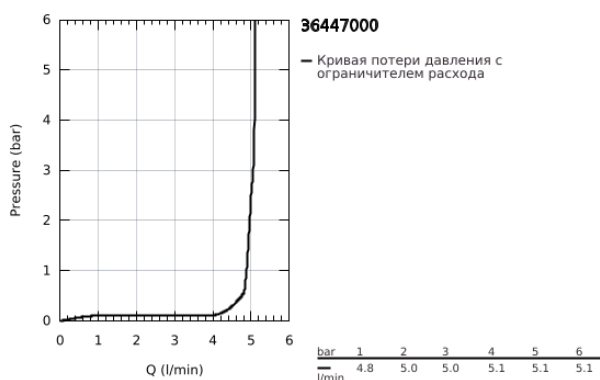

36 447 000 ESSENCE E ИНФРАКРАСНАЯ ЭЛЕКТРОНИКА ДЛЯ РАКОВИНЫ БЕЗ СМЕШИВАНИЯ

ОПИСАНИЕ ПРОДУКТА

- Colour: хром
- с инфракрасным датчиком для двусторонней связи для мониторинга, настройки и сервисного обслуживания
- для холодной или смешанной воды
- с адаптером 100-230 V переменного тока, 50-60 Hz, 6 V постоянного тока
- GROHE EcoJoy Технология совершенного потока при уменьшенном расходе воды
- максимальный расход воды (при 3 бара): 5 л/мин
- 7 предустановленных режимов:
- совместимо с автосмывом Sensia Arena, Sensia Pro, Hygiene
- - термическая дезинфекция
- - режим очистки
- дополнительные функции и точные настройки с помощью пульта дистанционного управления 36 407
- комплект готового монтажа
- для Rapid SL 38 748 002 или монтажного набора 36 264 001
- сертификат CE (Европейское соответствие)
- класс шума I по DIN 4109
- минимальное давление 1,0 бар