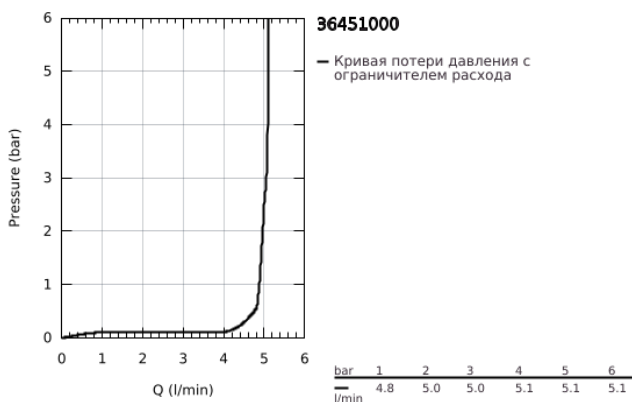

## 36 451 000 VAU COSMOPOLITAN E БЕСКОНТАКТНЫЕ УСТРОЙСТВА ИНФРАКРАСНАЯ ЭЛЕКТРОНИКА ДЛЯ РАКОВИНЫ СО СМЕШИВАНИЕМ И С РЕГУЛИРУЕМЫМ ОГРАНИЧИТЕЛЕМ ТЕМПЕРАТУРЫ