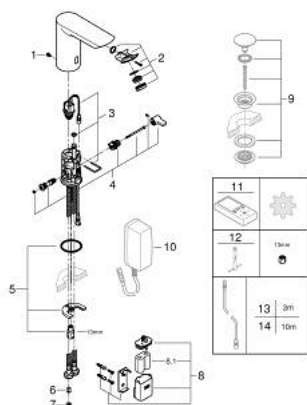

36 451 000 VAU COSMOPOLITAN E БЕСКОНТАКТНЫЕ УСТРОЙСТВА ИНФРАКРАСНАЯ ЭЛЕКТРОНИКА ДЛЯ РАКОВИНЫ СО СМЕШИВАНИЕМ И С РЕГУЛИРУЕМЫМ ОГРАНИЧИТЕЛЕМ ТЕМПЕРАТУРЫ

ЗАПАСНЫЕ ЧАСТИ

1. 1: Винты (Spare part-nr. 4283100M)
   - 2: Аэратор (Spare part-nr. 42582000)
   - 3: Магнитный вентиль (Spare part-nr. 42479000)
   - 4: Устройство смешивания с рычагом (Spare part-nr. 42581000)
   - 5: Обратное резьбовое соединение (Spare part-nr. 46249000)
   - 6: Обратный клапан (Spare part-nr. 4257200M)
   - 7: Фильтр (Spare part-nr. 4241300M)
   - 8: Футляр с батареей (Spare part-nr. 42393000)
   - 8.1: Аккумулятор (Spare part-nr. 42886000)
   - 9: Сливной нажимной гарнитур (Spare part-nr. 65807000)*
   - 10: Сетевой адаптер (Spare part-nr. 42388000)*
   - 11: Пульт дистанционного управления (Spare part-nr. 36407001)*
   - 12: Монтажный ключ (Spare part-nr. 19017000)*
   - 13: Удлинитель кабеля, 3 м (Spare part-nr. 36340000)*
   - 14: Удлинитель кабеля, 10 м (Spare part-nr. 36341000)*
2. Optional accessories