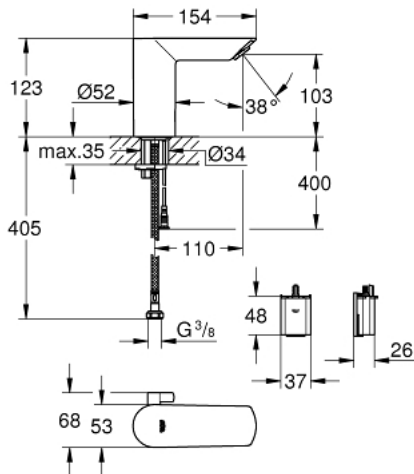

### ОПИСАНИЕ ПРОДУКТА

- Colour: хром
- с инфракрасным датчиком для двусторонней связи для мониторинга, настройки и сервисного обслуживания
- 6V литиевая батарейка, тип CR-P2
- Срок службы батарейки: прибл. 7 лет (150 включений в день )
- GROHE LongLife Finish - стойкое долговечное покрытие
- GROHE EcoJoy Технология совершенного потока при уменьшенном расходе воды
- максимальный расход воды (при 3 бара): 5 л/мин
- Изолированный водоток - вода не контактирует с металлами корпуса смесителя
- корпус выполнен из композитного полимера
- гибкая подводка
- обратный клапан
- грязеулавливающие фильтры
- со встроенным электромагнитным клапаном
- внешняя батарея
- система быстрого монтажа
- многоступенчатый указатель состояния батарейки
- 7 предустановленных режимов:
- совместимо с автосмывом Sensia Arena, Sensia Pro, Hygiene
- - термическая дезинфекция
- - режим очистки
- дополнительные функции и точные настройки с помощью пульта дистанционного управления 36 407
- сертификат CE (Европейское соответствие)
- класс шума I по DIN 4109
- тип защиты смесителя IP 59