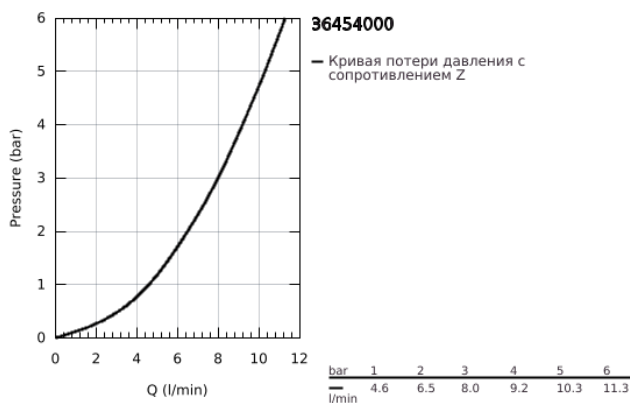

### ОПИСАНИЕ ПРОДУКТА (1/2)

- Colour: хром
- с инфракрасным датчиком для двусторонней связи для мониторинга, настройки и сервисного обслуживания
- 6V литиевая батарейка, тип CR-P2
- Срок службы батарейки: прил. 7 лет (150 включений в день)
- активация вручную, автоматическая деактивация при выходе из зоны обнаружения (режим обнаружения тела)
- два дополнительных режима детектирования, регулируемые (Рука-Рука или Тело-Тело)
- GROHE LongLife Finish - стойкое долговечное покрытие
- максимальный расход (при 3 бар): 8,0 л/мин
- GROHE CoolTouch полностью исключается вероятность ожога о внешнюю поверхность смесителя
- обратный клапан
- грязеулавливающие фильтры
- GROHE SafetyPlus предустановленный ограничитель температуры
- ручка температуры с регулируемым стопором безопасности от 35°C до 43°C
- металлический ограничитель температуры
- полная несмешанная горячая или холодная вода в крайнем положении рукоятки для отбора проб легионеллы
- поворотный литой излив 219 мм
- вынос 287 мм
- ограничитель поворота излива 130°, возможность фиксации
- S-образные эксцентрики
- самоуплотняющиеся розетки
- многоступенчатый указатель состояния батарейки
- 7 предустановленных режимов:
  - совместимо с автосмывом Sensia Arena, Sensia Pro, Hygiene
  - - термическая дезинфекция
  - - режим очистки
  - дополнительные функции и точные настройки с помощью пульта дистанционного управления 36 407