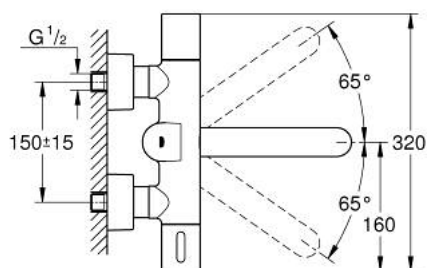

### ОПИСАНИЕ ПРОДУКТА (1/2)

- Colour: хром
- с инфракрасным датчиком для двусторонней связи для мониторинга, настройки и сервисного обслуживания
- 6V литиевая батарейка, тип CR-P2
- Срок службы батарейки: прил. 7 лет (150 включений в день)
- активация вручную, автоматическая деактивация при выходе из зоны обнаружения (режим обнаружения тела)
- два дополнительных режима детектирования, регулируемые (Рука-Рука или Тело-Тело)
- GROHE LongLife Finish - стойкое долговечное покрытие
- максимальный расход (при 3 бар): 8,0 л/мин
- GROHE CoolTouch полностью исключается вероятность ожога о внешнюю поверхность смесителя
- обратный клапан
- грязеулавливающие фильтры
- GROHE SafetyPlus предустановленный ограничитель температуры
- ручка температуры с регулируемым стопором безопасности от 35°C до 43°C
- металлический ограничитель температуры
- полная несмешанная горячая или холодная вода в крайнем положении рукоятки для отбора проб легионеллы
- поворотный литой излив 219 мм
- вынос 287 мм
- ограничитель поворота излива 130°, возможность фиксации
- S-образные эксцентрики
- самоуплотняющиеся розетки
- многоступенчатый указатель состояния батарейки
- 7 предустановленных режимов:
  - совместимо с автосмывом Sensia Arena, Sensia Pro, Hygiene
  - - термическая дезинфекция
  - - режим очистки
  - дополнительные функции и точные настройки с помощью пульта дистанционного управления 36 407