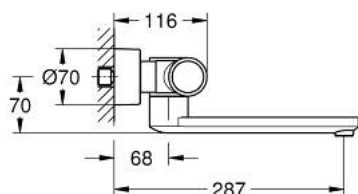

### ОПИСАНИЕ ПРОДУКТА (1/2)

- Colour: хром
- с инфракрасным датчиком для двусторонней связи для мониторинга, настройки и сервисного обслуживания
- 6V литиевая батарейка, тип CR-P2
- Срок службы батарейки: прил. 7 лет (150 включений в день)
- активация вручную, автоматическая деактивация при выходе из зоны обнаружения (режим обнаружения тела)
- два дополнительных режима детектирования, регулируемые (Рука-Рука или Тело-Тело)
- GROHE LongLife Finish - стойкое долговечное покрытие
- максимальный расход (при 3 бар): 8,0 л/мин
- GROHE CoolTouch полностью исключается вероятность ожога о внешнюю поверхность смесителя
- обратный клапан
- грязеулавливающие фильтры
- GROHE SafetyPlus предустановленный ограничитель температуры
- ручка температуры с регулируемым стопором безопасности от 35°C до 43°C
- металлический ограничитель температуры
- полная несмешанная горячая или холодная вода в крайнем положении рукоятки для отбора проб легионеллы
- поворотный литой излив 219 мм
- вынос 287 мм
- ограничитель поворота излива 130°, возможность фиксации
- S-образные эксцентрики
- самоуплотняющиеся розетки
- многоступенчатый указатель состояния батарейки
- 7 предустановленных режимов:
  - совместимо с автосмывом Sensia Arena, Sensia Pro, Hygiene
  - - термическая дезинфекция
  - - режим очистки
  - дополнительные функции и точные настройки с помощью пульта дистанционного управления 36 407