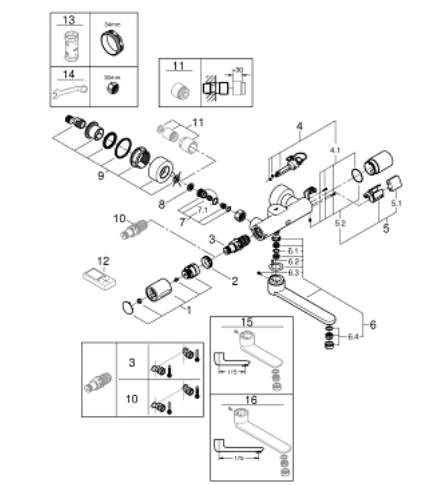

### ЗАПАСНЫЕ ЧАСТИ

- 1: Ручка температуры (Spare part-nr. 49124000)
  - 2: Крепежное кольцо (Spare part-nr. 47743000)
  - 3: Компактный термостатический картридж 1/2" (Spare part-nr. 47439000)
  - 4: Магнитный вентиль (Spare part-nr. 42424000)
  - 4.1: Набор винтов (Spare part-nr. 42422000)
  - 5: Футляр с батареей (Spare part-nr. 42425000)
  - 5.1: Аккумулятор (Spare part-nr. 42886000)
  - 5.2: Набор винтов (Spare part-nr. 42422000)
  - 6: Трубнообразный излив (Spare part-nr. 42423000)
  - 6.1: Накладное кольцо (Spare part-nr. 0128500M)
  - 6.2: Набор винтов (Spare part-nr. 46670000)
  - 6.3: Ламинарный регулятор струи (Spare part-nr. 13960000)
  - 7: Обратный клапан (Spare part-nr. 48277000)
  - 7.1: O-кольцо Ø17 x Ø2 (Spare part-nr. 0305500M)
  - 8: Грязеулавливающий фильтр (Spare part-nr. 0726400M)
  - 9: S-образный эксцентрик (Spare part-nr. 12693000)
  - 10: GROHE TurboStat картридж 1/2" (Spare part-nr. 47175000)\*
  - 11: Набор удлинителей, 30 мм (Spare part-nr. 46238000)\*
  - 12: Пульт дистанционного управления (Spare part-nr. 36407001)\*
  - 13: Ключ (Spare part-nr. 19332000)\*
  - 14: Ключ (Spare part-nr. 19377000)\*
  - 15: Литой поворотный излив (Spare part-nr. 13378000)\*
  - 16: Литой поворотный излив (Spare part-nr. 13380000)\*
- \* Optional accessories