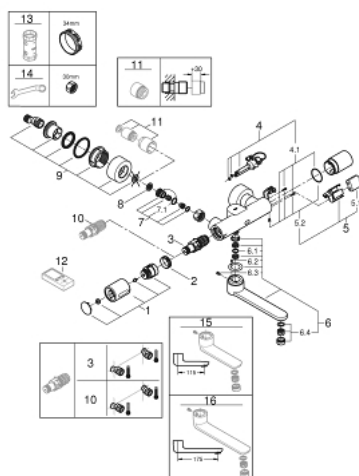

36 455 000 EUROSMART COSMOPOLITAN E SPECIAL ИНФРАКРАСНАЯ ЭЛЕКТРОНИКА ДЛЯ РАКОВИНЫ С ТЕРМОСТАТОМ

ЗАПАСНЫЕ ЧАСТИ

- 1: Ручка температуры (Spare part-nr. 49124000)
 - 2: Крепежное кольцо (Spare part-nr. 47743000)
 - 3: Компактный термостатический картридж 1/2" (Spare part-nr. 47439000)
 - 4: Магнитный вентиль (Spare part-nr. 42424000)
 - 4.1: Набор винтов (Spare part-nr. 42422000)
 - 5: Футляр с батареей (Spare part-nr. 42425000)
 - 5.1: Аккумулятор (Spare part-nr. 42886000)
 - 5.2: Набор винтов (Spare part-nr. 42422000)
 - 6: Трубнообразный излив (Spare part-nr. 42423000)
 - 6.1: Накладное кольцо (Spare part-nr. 0128500M)
 - 6.2: Набор винтов (Spare part-nr. 46670000)
 - 6.3: Ламинарный регулятор струи (Spare part-nr. 13960000)
 - 7: Обратный клапан (Spare part-nr. 48277000)
 - 7.1: O-кольцо Ø17 x Ø2 (Spare part-nr. 0305500M)
 - 8: Грязеулавливающий фильтр (Spare part-nr. 0726400M)
 - 9: S-образный эксцентрик (Spare part-nr. 12693000)
 - 10: GROHE TurboStat картридж 1/2" (Spare part-nr. 47175000)*
 - 11: Набор удлинителей, 30 мм (Spare part-nr. 46238000)*
 - 12: Пульт дистанционного управления (Spare part-nr. 36407001)*
 - 13: Ключ (Spare part-nr. 19332000)*
 - 14: Ключ (Spare part-nr. 19377000)*
 - 15: Литой поворотный излив (Spare part-nr. 13378000)*
 - 16: Литой поворотный излив (Spare part-nr. 13380000)*
- * Optional accessories