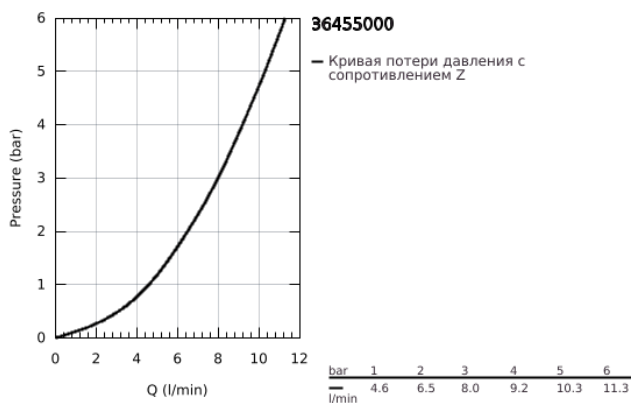

36 455 000 EUROSMART COSMOPOLITAN E SPECIAL ИНФРАКРАСНАЯ ЭЛЕКТРОНИКА ДЛЯ РАКОВИНЫ С ТЕРМОСТАТОМ

ОПИСАНИЕ ПРОДУКТА (1/2)

- Colour: хром
- с инфракрасным датчиком для двусторонней связи для мониторинга, настройки и сервисного обслуживания
- 6V литиевая батарейка, тип CR-P2
- Срок службы батарейки: прилб. 7 лет (150 включений в день)
- активация вручную, автоматическая деактивация при выходе из зоны обнаружения (режим обнаружения тела)
- два дополнительных режима детектирования, регулируемые (Рука-Рука или Тело-Тело)
- эргономичная металлическая рукоятка
- GROHE LongLife Finish - стойкое долговечное покрытие
- максимальный расход (при 3 бар): 8,0 л/мин
- GROHE CoolTouch полностью исключается вероятность ожога о внешнюю поверхность смесителя
- обратный клапан
- грязеулавливающие фильтры
- GROHE SafetyPlus предустановленный ограничитель температуры
- ручка температуры с регулируемым стопором безопасности от 35°C до 43°C
- металлический ограничитель температуры
- полная несмешанная горячая или холодная вода в крайнем положении рукоятки для отбора проб легионеллы
- поворотный литой излив
- 187 мм
- излив 255 мм
- ограничитель поворота излива 130°, возможность фиксации
- S-образные эксцентрики
- самоуплотняющиеся розетки
- многоступенчатый указатель состояния батарейки
- 7 предустановленных режимов:
 - совместимо с автосмывом Sensia Arena, Sensia Pro, Hygienea
 - - термическая дезинфекция
 - - режим очистки