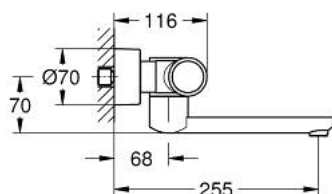

36 455 000 EUROSMART COSMOPOLITAN E SPECIAL ИНФРАКРАСНАЯ ЭЛЕКТРОНИКА ДЛЯ РАКОВИНЫ С ТЕРМОСТАТОМ

ОПИСАНИЕ ПРОДУКТА (1/2)

- Colour: хром
- с инфракрасным датчиком для двусторонней связи для мониторинга, настройки и сервисного обслуживания
- 6V литиевая батарейка, тип CR-P2
- Срок службы батарейки: прилб. 7 лет (150 включений в день)
- активация вручную, автоматическая деактивация при выходе из зоны обнаружения (режим обнаружения тела)
- два дополнительных режима детектирования, регулируемые (Рука-Рука или Тело-Тело)
- эргономичная металлическая рукоятка
- GROHE LongLife Finish - стойкое долговечное покрытие
- максимальный расход (при 3 бар): 8,0 л/мин
- GROHE CoolTouch полностью исключается вероятность ожога о внешнюю поверхность смесителя
- обратный клапан
- грязеулавливающие фильтры
- GROHE SafetyPlus предустановленный ограничитель температуры
- ручка температуры с регулируемым стопором безопасности от 35°C до 43°C
- металлический ограничитель температуры
- полная несмешанная горячая или холодная вода в крайнем положении рукоятки для отбора проб легионеллы
- поворотный литой излив
- 187 мм
- излив 255 мм
- ограничитель поворота излива 130°, возможность фиксации
- S-образные эксцентрики
- самоуплотняющиеся розетки
- многоступенчатый указатель состояния батарейки
- 7 предустановленных режимов:
 - совместимо с автосмывом Sensia Arena, Sensia Pro, Hygienea
 - - термическая дезинфекция
 - - режим очистки