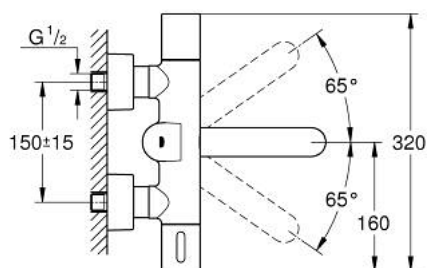

36 455 000 EUROSMART COSMOPOLITAN E SPECIAL ИНФРАКРАСНАЯ ЭЛЕКТРОНИКА ДЛЯ РАКОВИНЫ С ТЕРМОСТАТОМ

ОПИСАНИЕ ПРОДУКТА (1/2)

- Colour: хром
- с инфракрасным датчиком для двусторонней связи для мониторинга, настройки и сервисного обслуживания
- 6V литиевая батарейка, тип CR-P2
- Срок службы батарейки: прилб. 7 лет (150 включений в день)
- активация вручную, автоматическая деактивация при выходе из зоны обнаружения (режим обнаружения тела)
- два дополнительных режима детектирования, регулируемые (Рука-Рука или Тело-Тело)
- эргономичная металлическая рукоятка
- GROHE LongLife Finish - стойкое долговечное покрытие
- максимальный расход (при 3 бар): 8,0 л/мин
- GROHE CoolTouch полностью исключается вероятность ожога о внешнюю поверхность смесителя
- обратный клапан
- грязеулавливающие фильтры
- GROHE SafetyPlus предустановленный ограничитель температуры
- ручка температуры с регулируемым стопором безопасности от 35°C до 43°C
- металлический ограничитель температуры
- полная несмешанная горячая или холодная вода в крайнем положении рукоятки для отбора проб легионеллы
- поворотный литой излив
- 187 мм
- излив 255 мм
- ограничитель поворота излива 130°, возможность фиксации
- S-образные эксцентрики
- самоуплотняющиеся розетки
- многоступенчатый указатель состояния батарейки
- 7 предустановленных режимов:
 - совместимо с автосмывом Sensia Arena, Sensia Pro, Hygienea
 - - термическая дезинфекция
 - - режим очистки