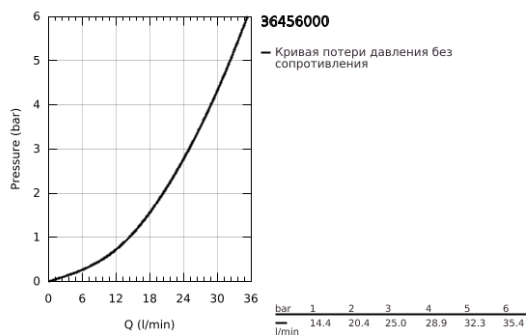

36 456 000 EUROSMART COSMOPOLITAN E SPECIAL ИНФРАКРАСНАЯ ЭЛЕКТРОНИКА ДЛЯ ДУША, ВСТРАИВАЕМЫЙ ТЕРМОСТАТ

ОПИСАНИЕ ПРОДУКТА

- Colour: хром
- с инфракрасным датчиком для двусторонней связи для мониторинга, настройки и сервисного обслуживания
- для скрытого монтажного ящика 36 458 000 и 36 459 000
- эргономичная металлическая рукоятка
- GROHE LongLife Finish - стойкое долговечное покрытие
- GROHE SafetyPlus предустановленный ограничитель температуры
- ручка температуры с регулируемым стопором безопасности от 35°C до 43°C
- металлический ограничитель температуры
- полная несмешанная горячая или холодная вода в крайнем положении рукоятки для отбора проб легионеллы
- 7 предустановленных режимов:
- совместимо с автосмывом Sensia Arena, Sensia Pro, Hygienea
- - термическая дезинфекция
- - режим очистки
- дополнительные функции и точные настройки с помощью пульта дистанционного управления 36 407
- сертификат CE (Европейское соответствие)
- класс шума I по DIN 4109