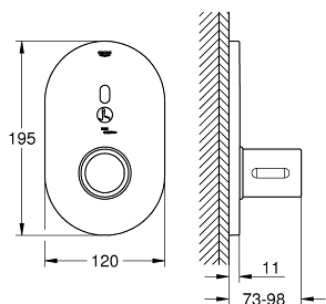

36 456 000 EUROSMART COSMOPOLITAN E SPECIAL ИНФРАКРАСНАЯ ЭЛЕКТРОНИКА ДЛЯ ДУША, ВСТРАИВАЕМЫЙ ТЕРМОСТАТ

ОПИСАНИЕ ПРОДУКТА

- Colour: хром
- с инфракрасным датчиком для двусторонней связи для мониторинга, настройки и сервисного обслуживания
- для скрытого монтажного ящика 36 458 000 и 36 459 000
- эргономичная металлическая рукоятка
- GROHE LongLife Finish - стойкое долговечное покрытие
- GROHE SafetyPlus предустановленный ограничитель температуры
- ручка температуры с регулируемым стопором безопасности от 35°C до 43°C
- металлический ограничитель температуры
- полная несмешанная горячая или холодная вода в крайнем положении рукоятки для отбора проб легионеллы
- 7 предустановленных режимов:
- совместимо с автосмывом Sensia Arena, Sensia Pro, Hygienea
- - термическая дезинфекция
- - режим очистки
- дополнительные функции и точные настройки с помощью пульта дистанционного управления 36 407
- сертификат CE (Европейское соответствие)
- класс шума I по DIN 4109

36 456 000 EUROSMART COSMOPOLITAN E SPECIAL ИНФРАКРАСНАЯ ЭЛЕКТРОНИКА ДЛЯ ДУША, ВСТРАИВАЕМЫЙ ТЕРМОСТАТ

ЗАПАСНЫЕ ЧАСТИ

- 1: Крепежная рама (Spare part-nr. 42419000)
 - 2: Электроника (Spare part-nr. 42597000)
 - 3: Ручка температуры (Spare part-nr. 49124000)
 - 4: Набор удлинителей 27,5 мм (Spare part-nr. 47780000)*
- * Optional accessories