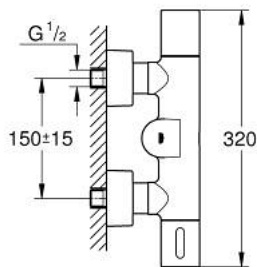

36 457 000 EUROSMART COSMOPOLITAN E SPECIAL ИНФРАКРАСНАЯ ЭЛЕКТРОНИКА ДЛЯ ДУША С ТЕРМОСТАТИЧЕСКОЙ РЕГУЛИРОВКОЙ ТЕМПЕРАТУРЫ

ОПИСАНИЕ ПРОДУКТА

- Colour: хром
- с инфракрасным датчиком для двусторонней связи для мониторинга, настройки и сервисного обслуживания
- 6V литиевая батарейка, тип CR-P2
- Срок службы батарейки: прил. 7 лет (150 включений в день)
- эргономичная металлическая рукоятка
- GROHE LongLife Finish - стойкое долговечное покрытие
- GROHE CoolTouch полностью исключается вероятность ожога о внешнюю поверхность смесителя
- обратный клапан
- грязеулавливающие фильтры
- GROHE SafetyPlus предустановленный ограничитель температуры
- ручка температуры с регулируемым стопором безопасности от 35°C до 43°C
- металлический ограничитель температуры
- полная несмешанная горячая или холодная вода в крайнем положении рукоятки для отбора проб легионеллы
- отвод для душа снизу 1/2" со встроенным обратным клапаном
- S-образные эксцентрики
- самоуплотняющиеся розетки
- многоступенчатый указатель состояния батарейки
- 7 предустановленных режимов:
  - - термическая дезинфекция
  - - режим очистки
- дополнительные функции и точные настройки с помощью пульта дистанционного управления 36 407
- сертификат CE (Европейское соответствие)
- класс шума I по DIN 4109