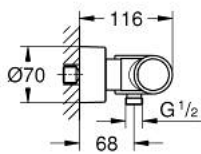

36 457 000 EUROSMART COSMOPOLITAN E SPECIAL ИНФРАКРАСНАЯ ЭЛЕКТРОНИКА ДЛЯ ДУША С ТЕРМОСТАТИЧЕСКОЙ РЕГУЛИРОВКОЙ ТЕМПЕРАТУРЫ

ОПИСАНИЕ ПРОДУКТА

- Colour: хром
- с инфракрасным датчиком для двусторонней связи для мониторинга, настройки и сервисного обслуживания
- 6V литиевая батарейка, тип CR-P2
- Срок службы батарейки: прил. 7 лет (150 включений в день)
- эргономичная металлическая рукоятка
- GROHE LongLife Finish - стойкое долговечное покрытие
- GROHE CoolTouch полностью исключается вероятность ожога о внешнюю поверхность смесителя
- обратный клапан
- грязеулавливающие фильтры
- GROHE SafetyPlus предустановленный ограничитель температуры
- ручка температуры с регулируемым стопором безопасности от 35°C до 43°C
- металлический ограничитель температуры
- полная несмешанная горячая или холодная вода в крайнем положении рукоятки для отбора проб легионеллы
- отвод для душа снизу 1/2" со встроенным обратным клапаном
- S-образные эксцентрики
- самоуплотняющиеся розетки
- многоступенчатый указатель состояния батарейки
- 7 предустановленных режимов:
  - - термическая дезинфекция
  - - режим очистки
- дополнительные функции и точные настройки с помощью пульта дистанционного управления 36 407
- сертификат CE (Европейское соответствие)
- класс шума I по DIN 4109