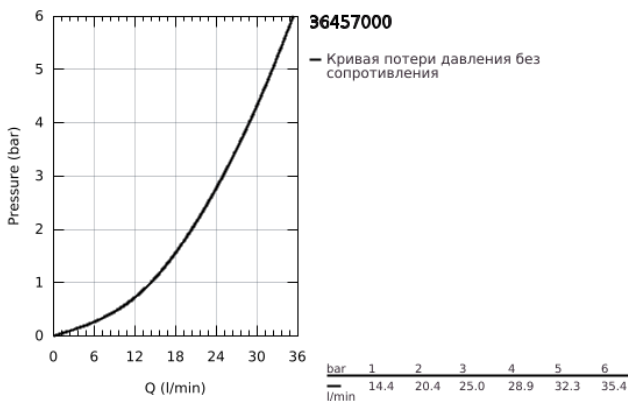

36 457 000 EUROSMART COSMOPOLITAN E SPECIAL ИНФРАКРАСНАЯ ЭЛЕКТРОНИКА ДЛЯ ДУША С ТЕРМОСТАТИЧЕСКОЙ РЕГУЛИРОВКОЙ ТЕМПЕРАТУРЫ

ОПИСАНИЕ ПРОДУКТА

- Colour: хром
- с инфракрасным датчиком для двусторонней связи для мониторинга, настройки и сервисного обслуживания
- 6V литиевая батарейка, тип CR-P2
- Срок службы батарейки: прил. 7 лет (150 включений в день)
- эргономичная металлическая рукоятка
- GROHE LongLife Finish - стойкое долговечное покрытие
- GROHE CoolTouch полностью исключается вероятность ожога о внешнюю поверхность смесителя
- обратный клапан
- грязеулавливающие фильтры
- GROHE SafetyPlus предустановленный ограничитель температуры
- ручка температуры с регулируемым стопором безопасности от 35°C до 43°C
- металлический ограничитель температуры
- полная несмешанная горячая или холодная вода в крайнем положении рукоятки для отбора проб легионеллы
- отвод для душа снизу 1/2" со встроенным обратным клапаном
- S-образные эксцентрики
- самоуплотняющиеся розетки
- многоступенчатый указатель состояния батарейки
- 7 предустановленных режимов:
 - - термическая дезинфекция
 - - режим очистки
- дополнительные функции и точные настройки с помощью пульта дистанционного управления 36 407
- сертификат CE (Европейское соответствие)
- класс шума I по DIN 4109