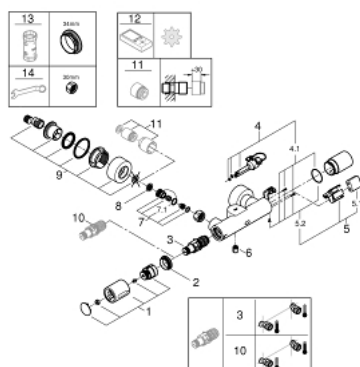

36 457 000 EUROSMART COSMOPOLITAN E SPECIAL ИНФРАКАРСНАЯ ЭЛЕКТРОНИКА ДЛЯ ДУША С ТЕРМОСТАТИЧЕСКОЙ РЕГУЛИРОВКОЙ ТЕМПЕРАТУРЫ

ЗАПАСНЫЕ ЧАСТИ

- 1: Ручка температуры (Spare part-nr. 49124000)
- 2: Крепежное кольцо (Spare part-nr. 47743000)
- 3: Компактный термостатический картридж 1/2" (Spare part-nr. 47439000)
- 4: Магнитный вентиль (Spare part-nr. 42424000)
- 4.1: Набор винтов (Spare part-nr. 42422000)
- 5: Футляр с батареей (Spare part-nr. 42425000)
- 5.1: Аккумулятор (Spare part-nr. 42886000)
- 5.2: Набор винтов (Spare part-nr. 42422000)
- 6: Обратный клапан (Spare part-nr. 08565000)
- 7: Обратный клапан (Spare part-nr. 48277000)
- 7.1: O-кольцо Ø17 x Ø2 (Spare part-nr. 0305500M)
- 8: Грязеулавливающий фильтр (Spare part-nr. 0726400M)
- 9: S-образный эксцентрик (Spare part-nr. 12693000)
- 10: GROHE TurboStat картридж 1/2" (Spare part-nr. 47175000)*
- 11: Набор удлинителей, 30 мм (Spare part-nr. 46238000)*
- 12: Пульт дистанционного управления (Spare part-nr. 36407001)*
- 13: Ключ (Spare part-nr. 19332000)*
- 14: Ключ (Spare part-nr. 19377000)*